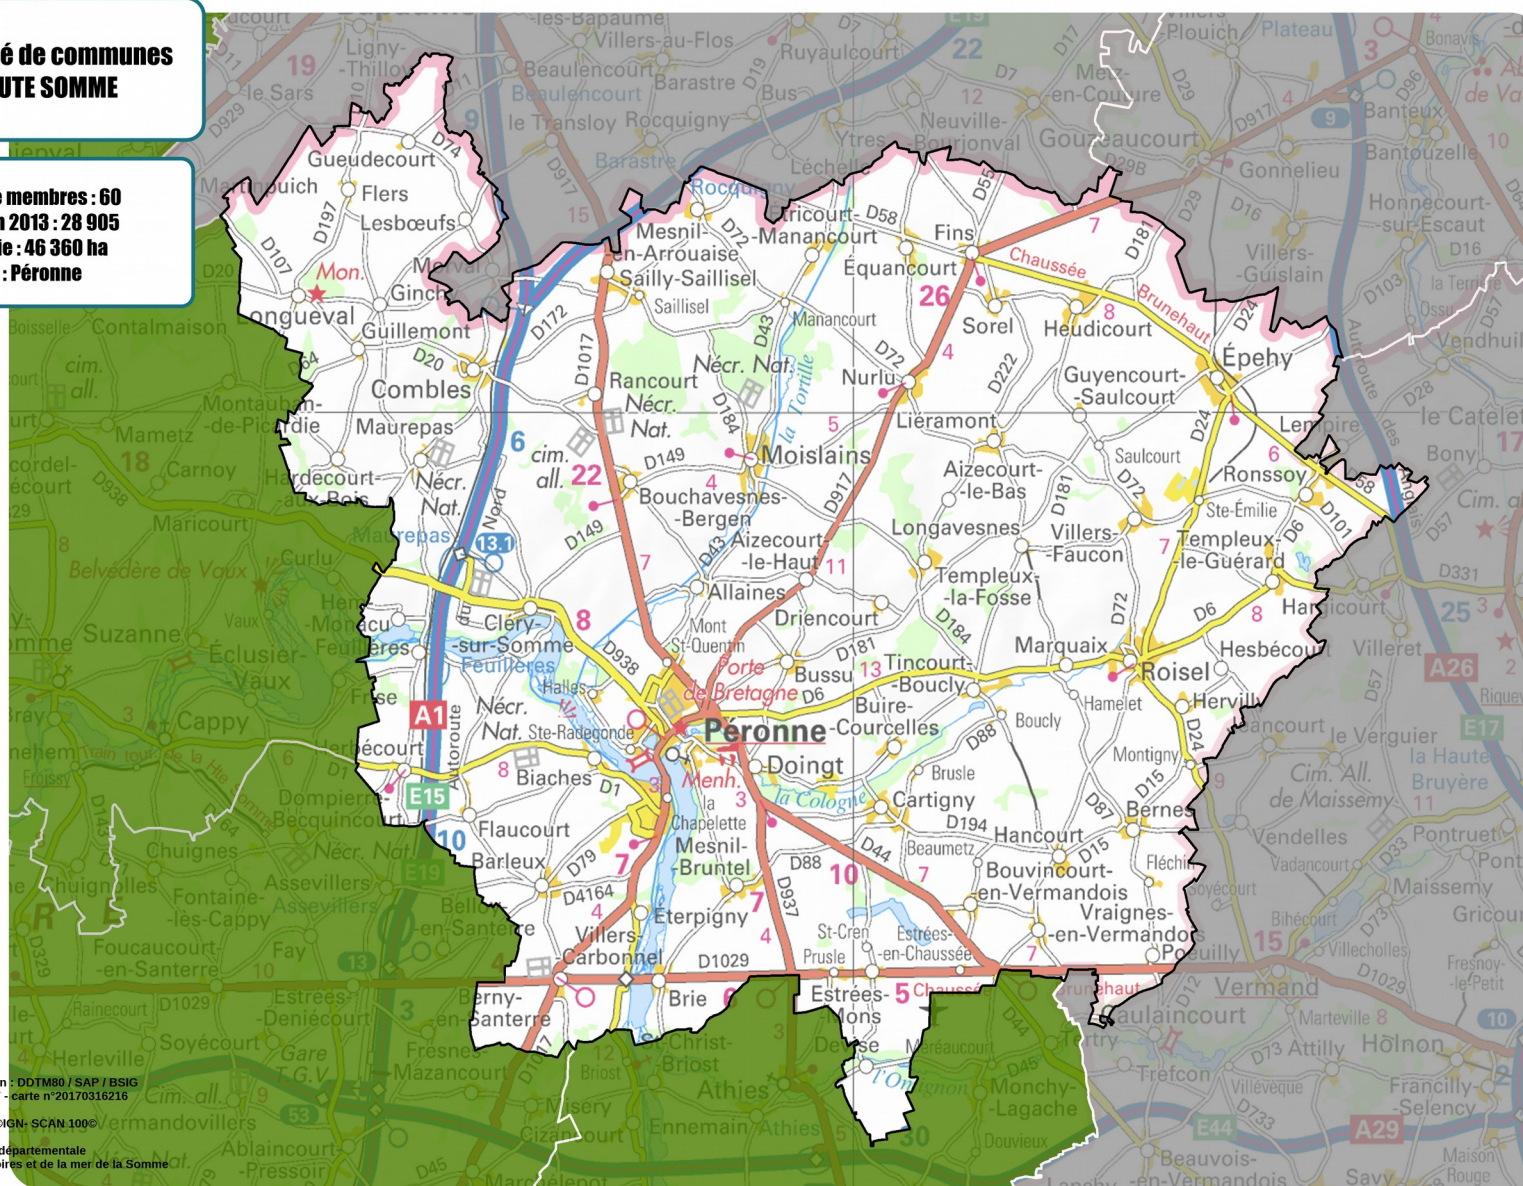

Communauté de communes de la Haute Somme

**Communauté de communes
De la HAUTE SOMME**

**Nombre de membres : 60
Population 2013 : 28 905
Superficie : 46 360 ha
Siège : Péronne**

Source : ©IGN - SCAN 100

Direction départementale
des territoires et de la mer de la Somme

Porter à connaissance - Présentation du territoire

PRÉFET
DE LA SOMME