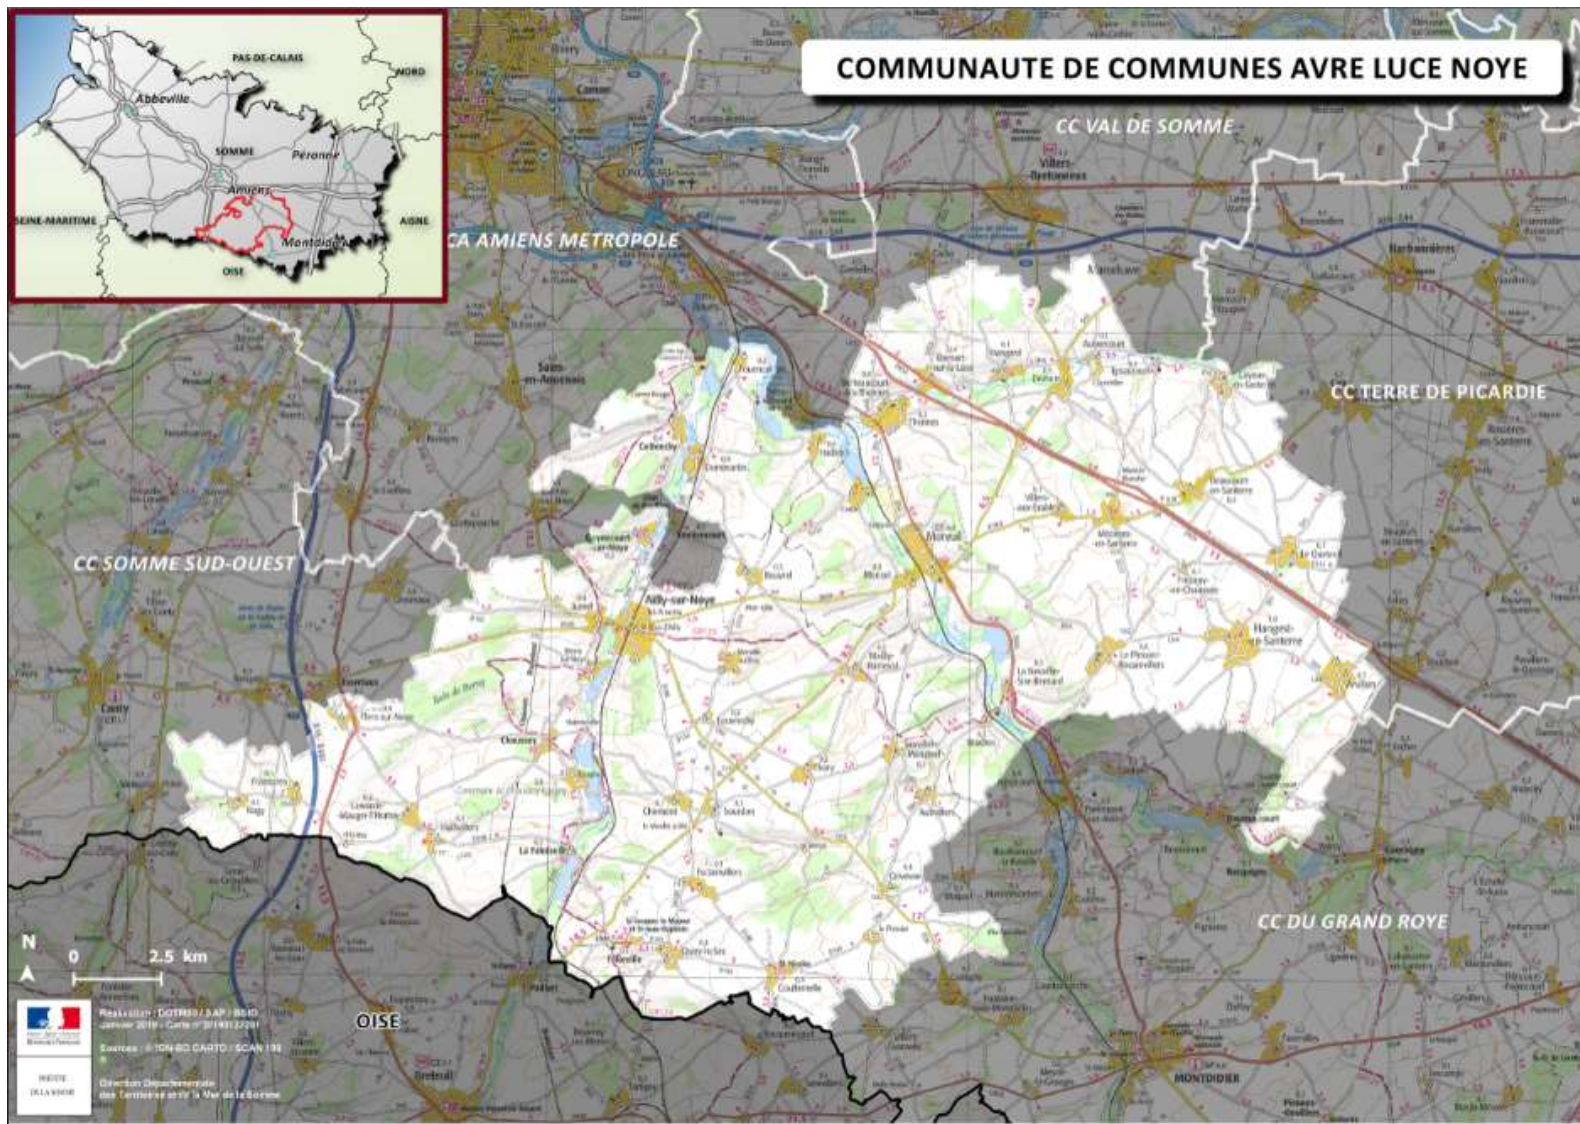

Communauté de Communes Avre Luce Noye

La Communauté de Communes Avre Luce Noye est composée de 47 communes.

Superficie : 39 951,46 hectares

Données Insee 2018 :

- population : 21 843 habitants,
- densité moyenne : 56,7 habitants/km²

Préfecture de la Somme

PRÉFÈTE
DE LA SOMME

Porter à connaissance - Présentation du territoire