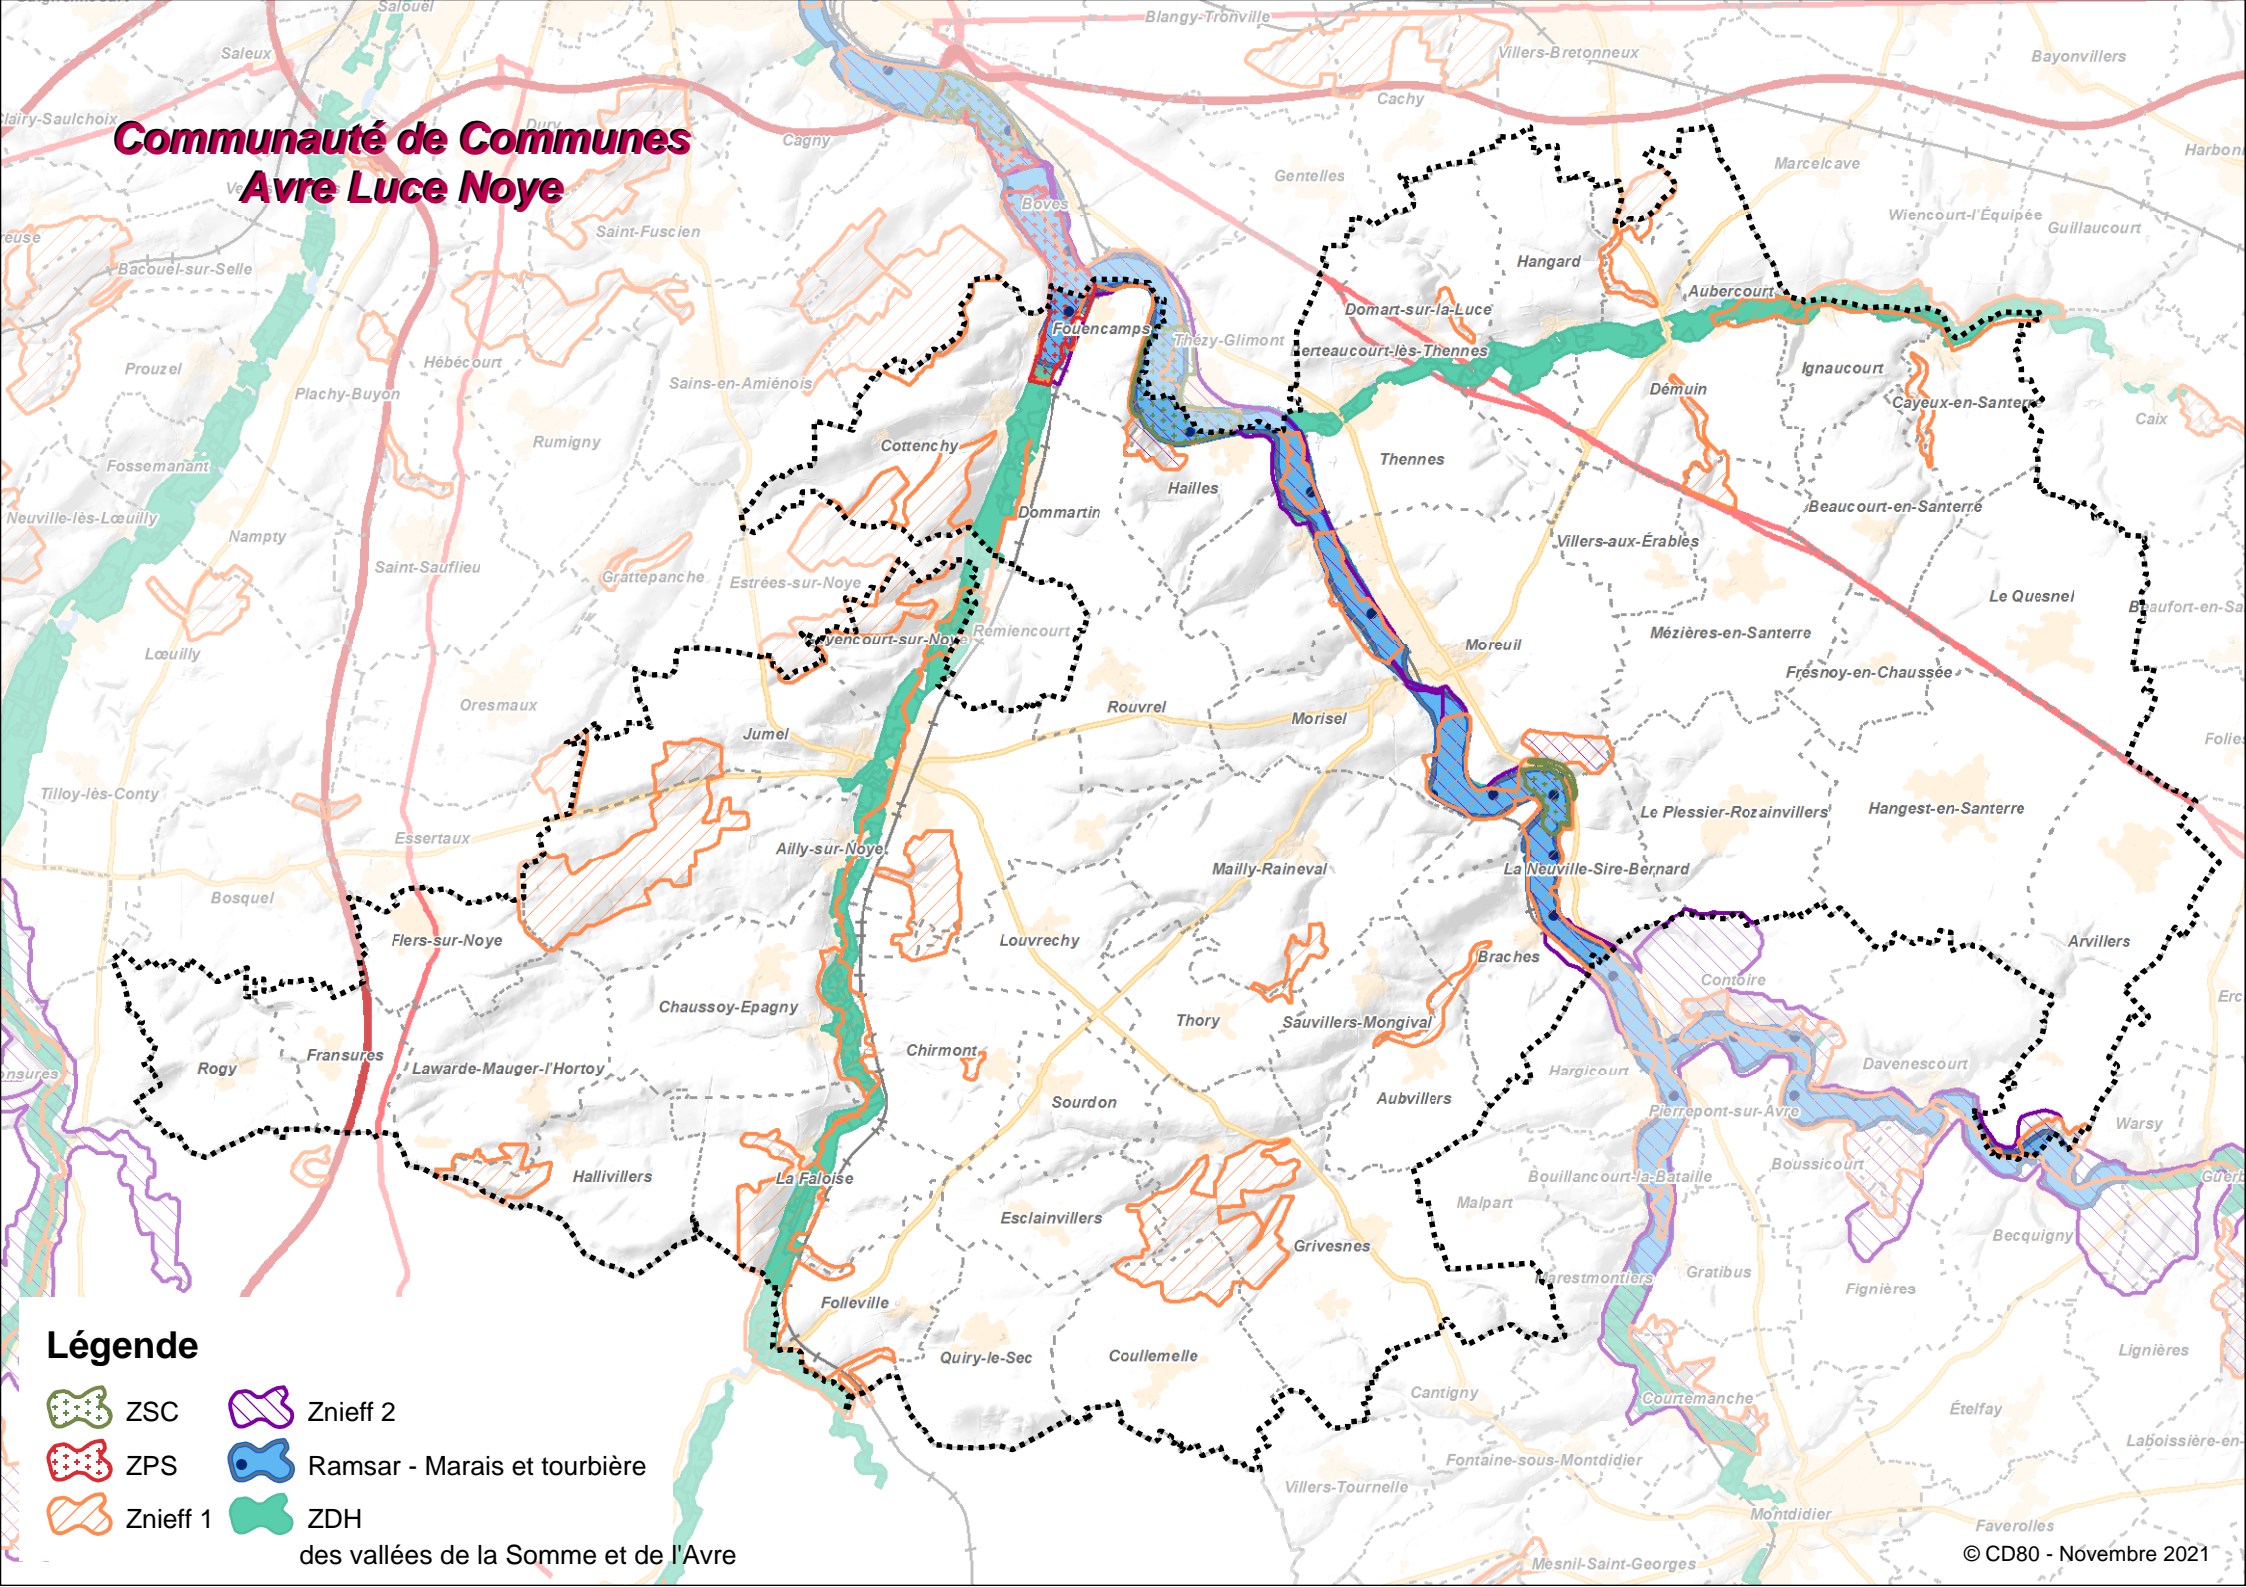

# Communauté de Communes Avre Luce Noye

## Légende

-  ZSC
  -  ZPS
  -  Znieff 1
  -  Znieff 2
  -  Ramsar - Marais et tourbière
  -  ZDH
- des vallées de la Somme et de l'Avre