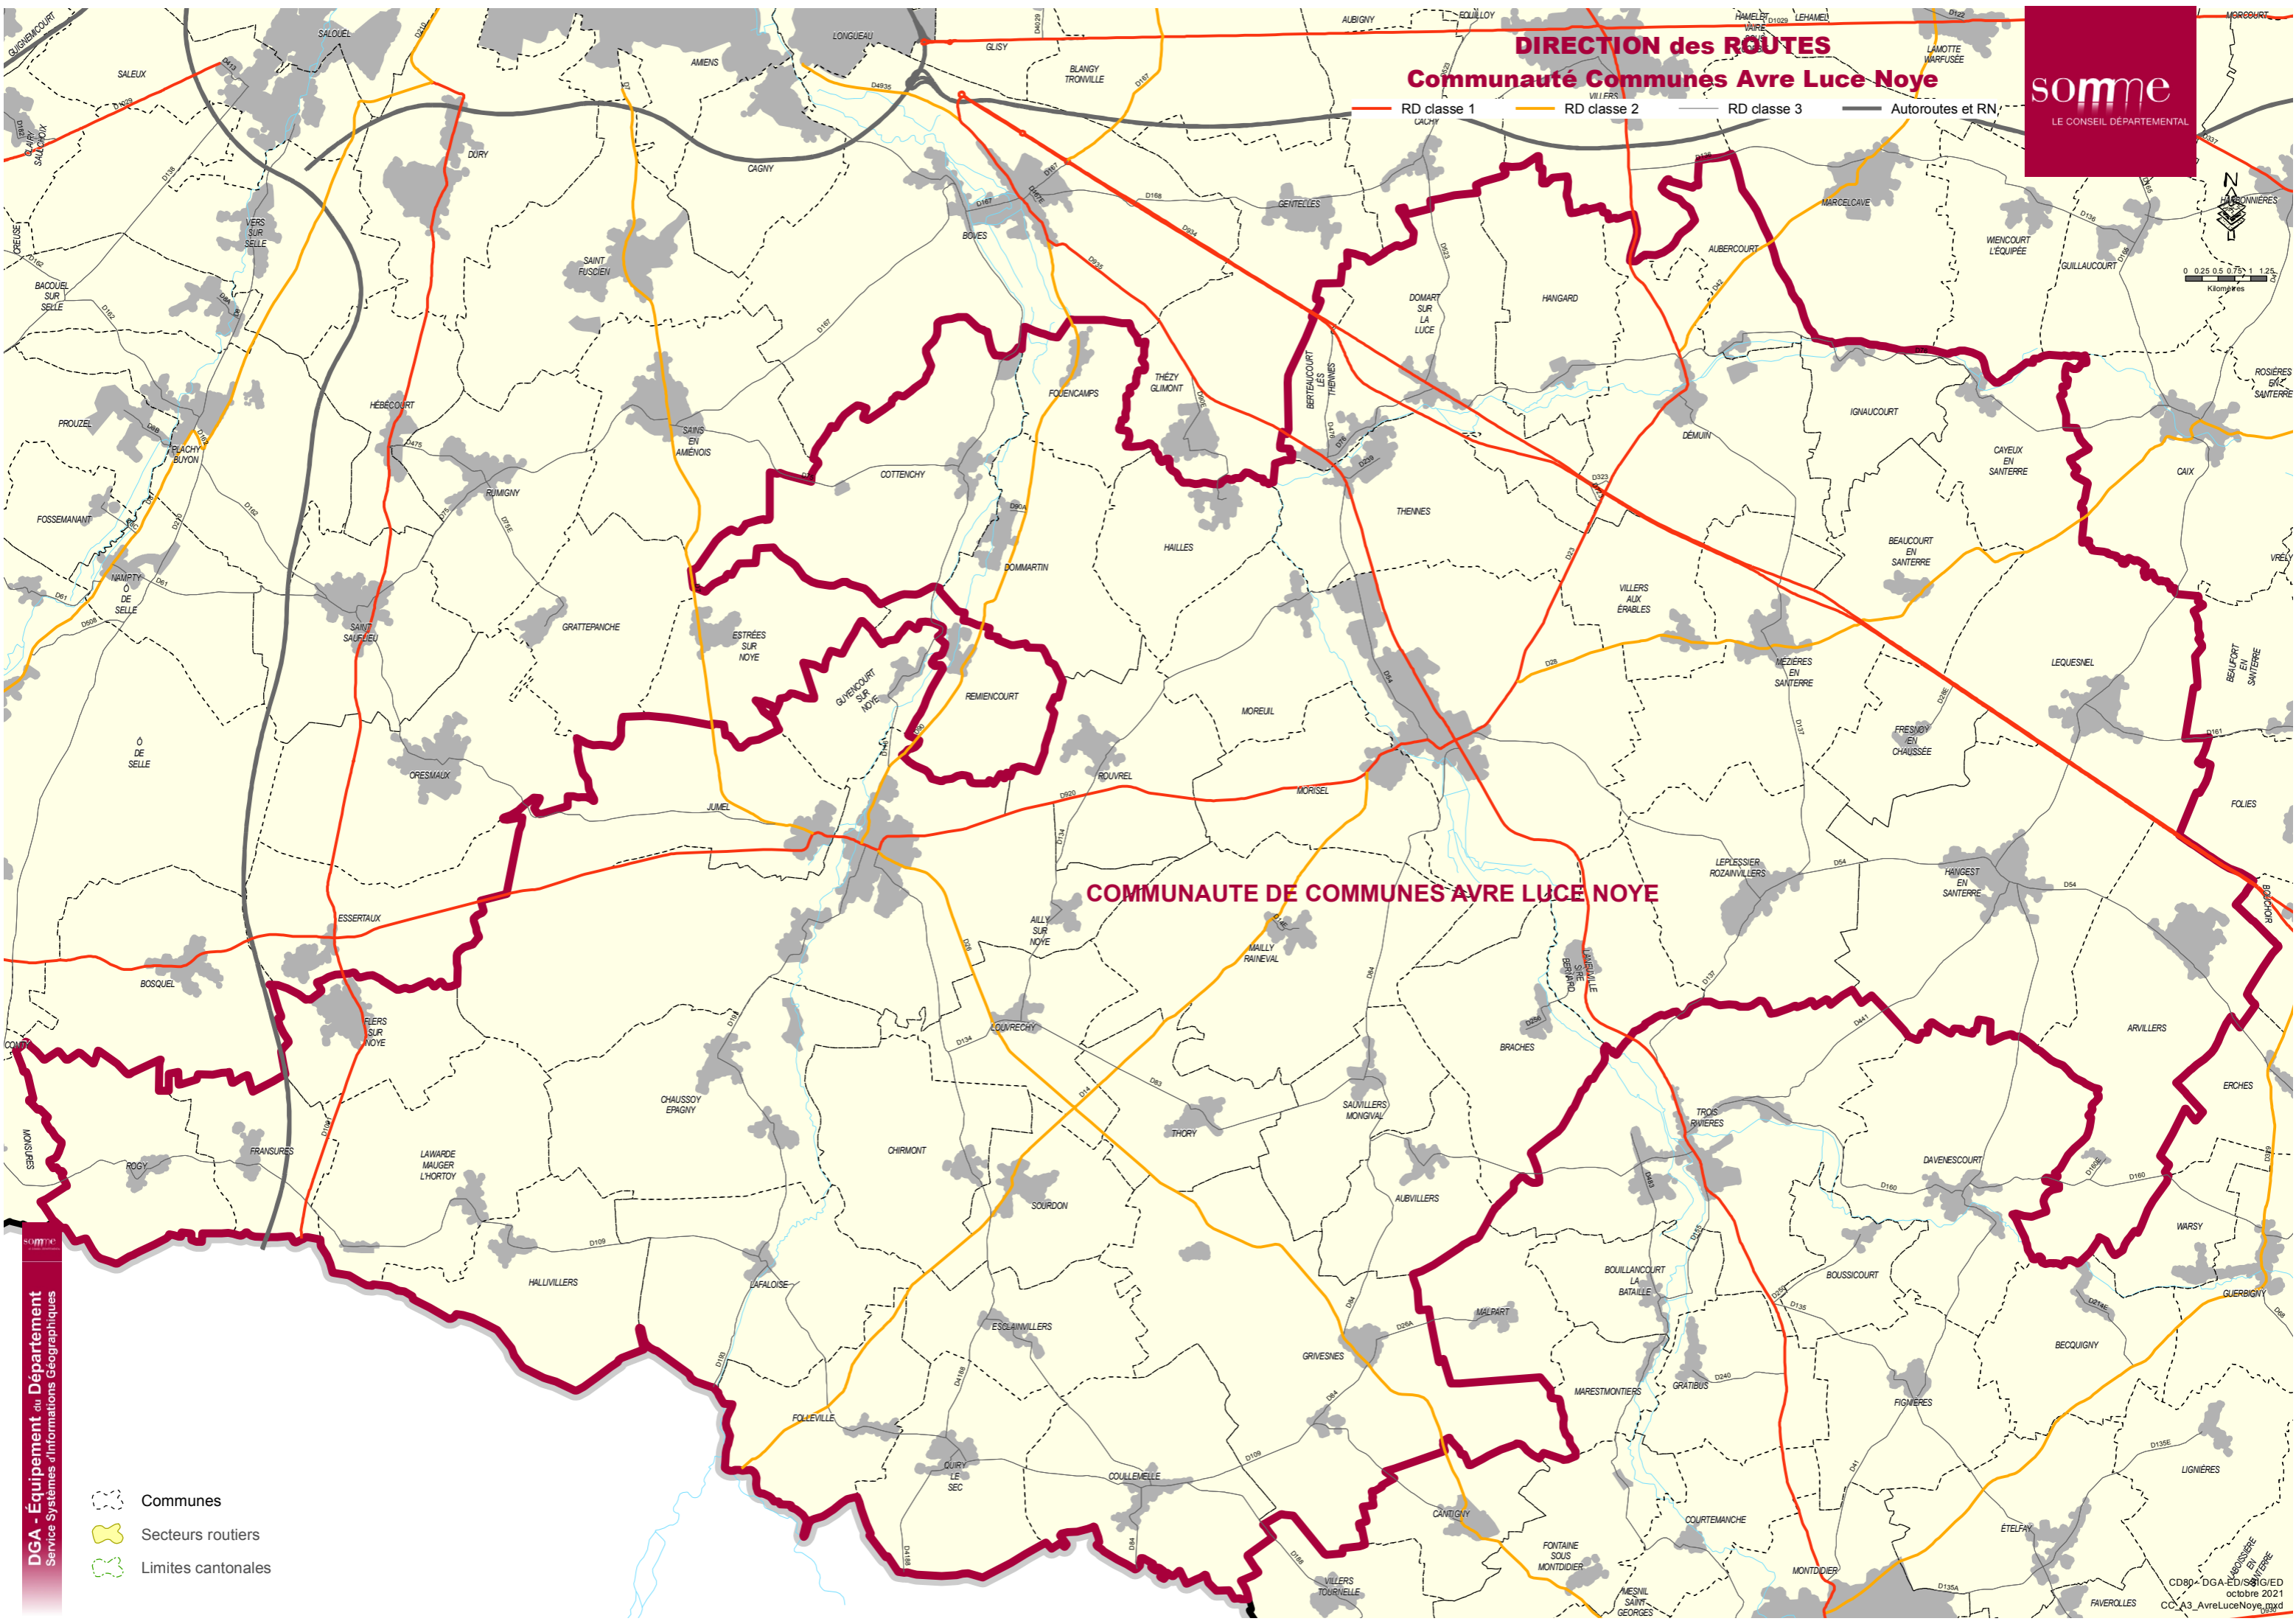

**DIRECTION des ROUTES**  
**Communauté Communes Avre Luce Noye**

RD classe 1    RD classe 2    RD classe 3    Autoroutes et RN

**COMMUNAUTE DE COMMUNES AVRE LUCE NOYE**

DGA - Équipement du Département  
 Service Systèmes d'Informations Géographiques

- Communes
- Secteurs routiers
- Limites cantonales