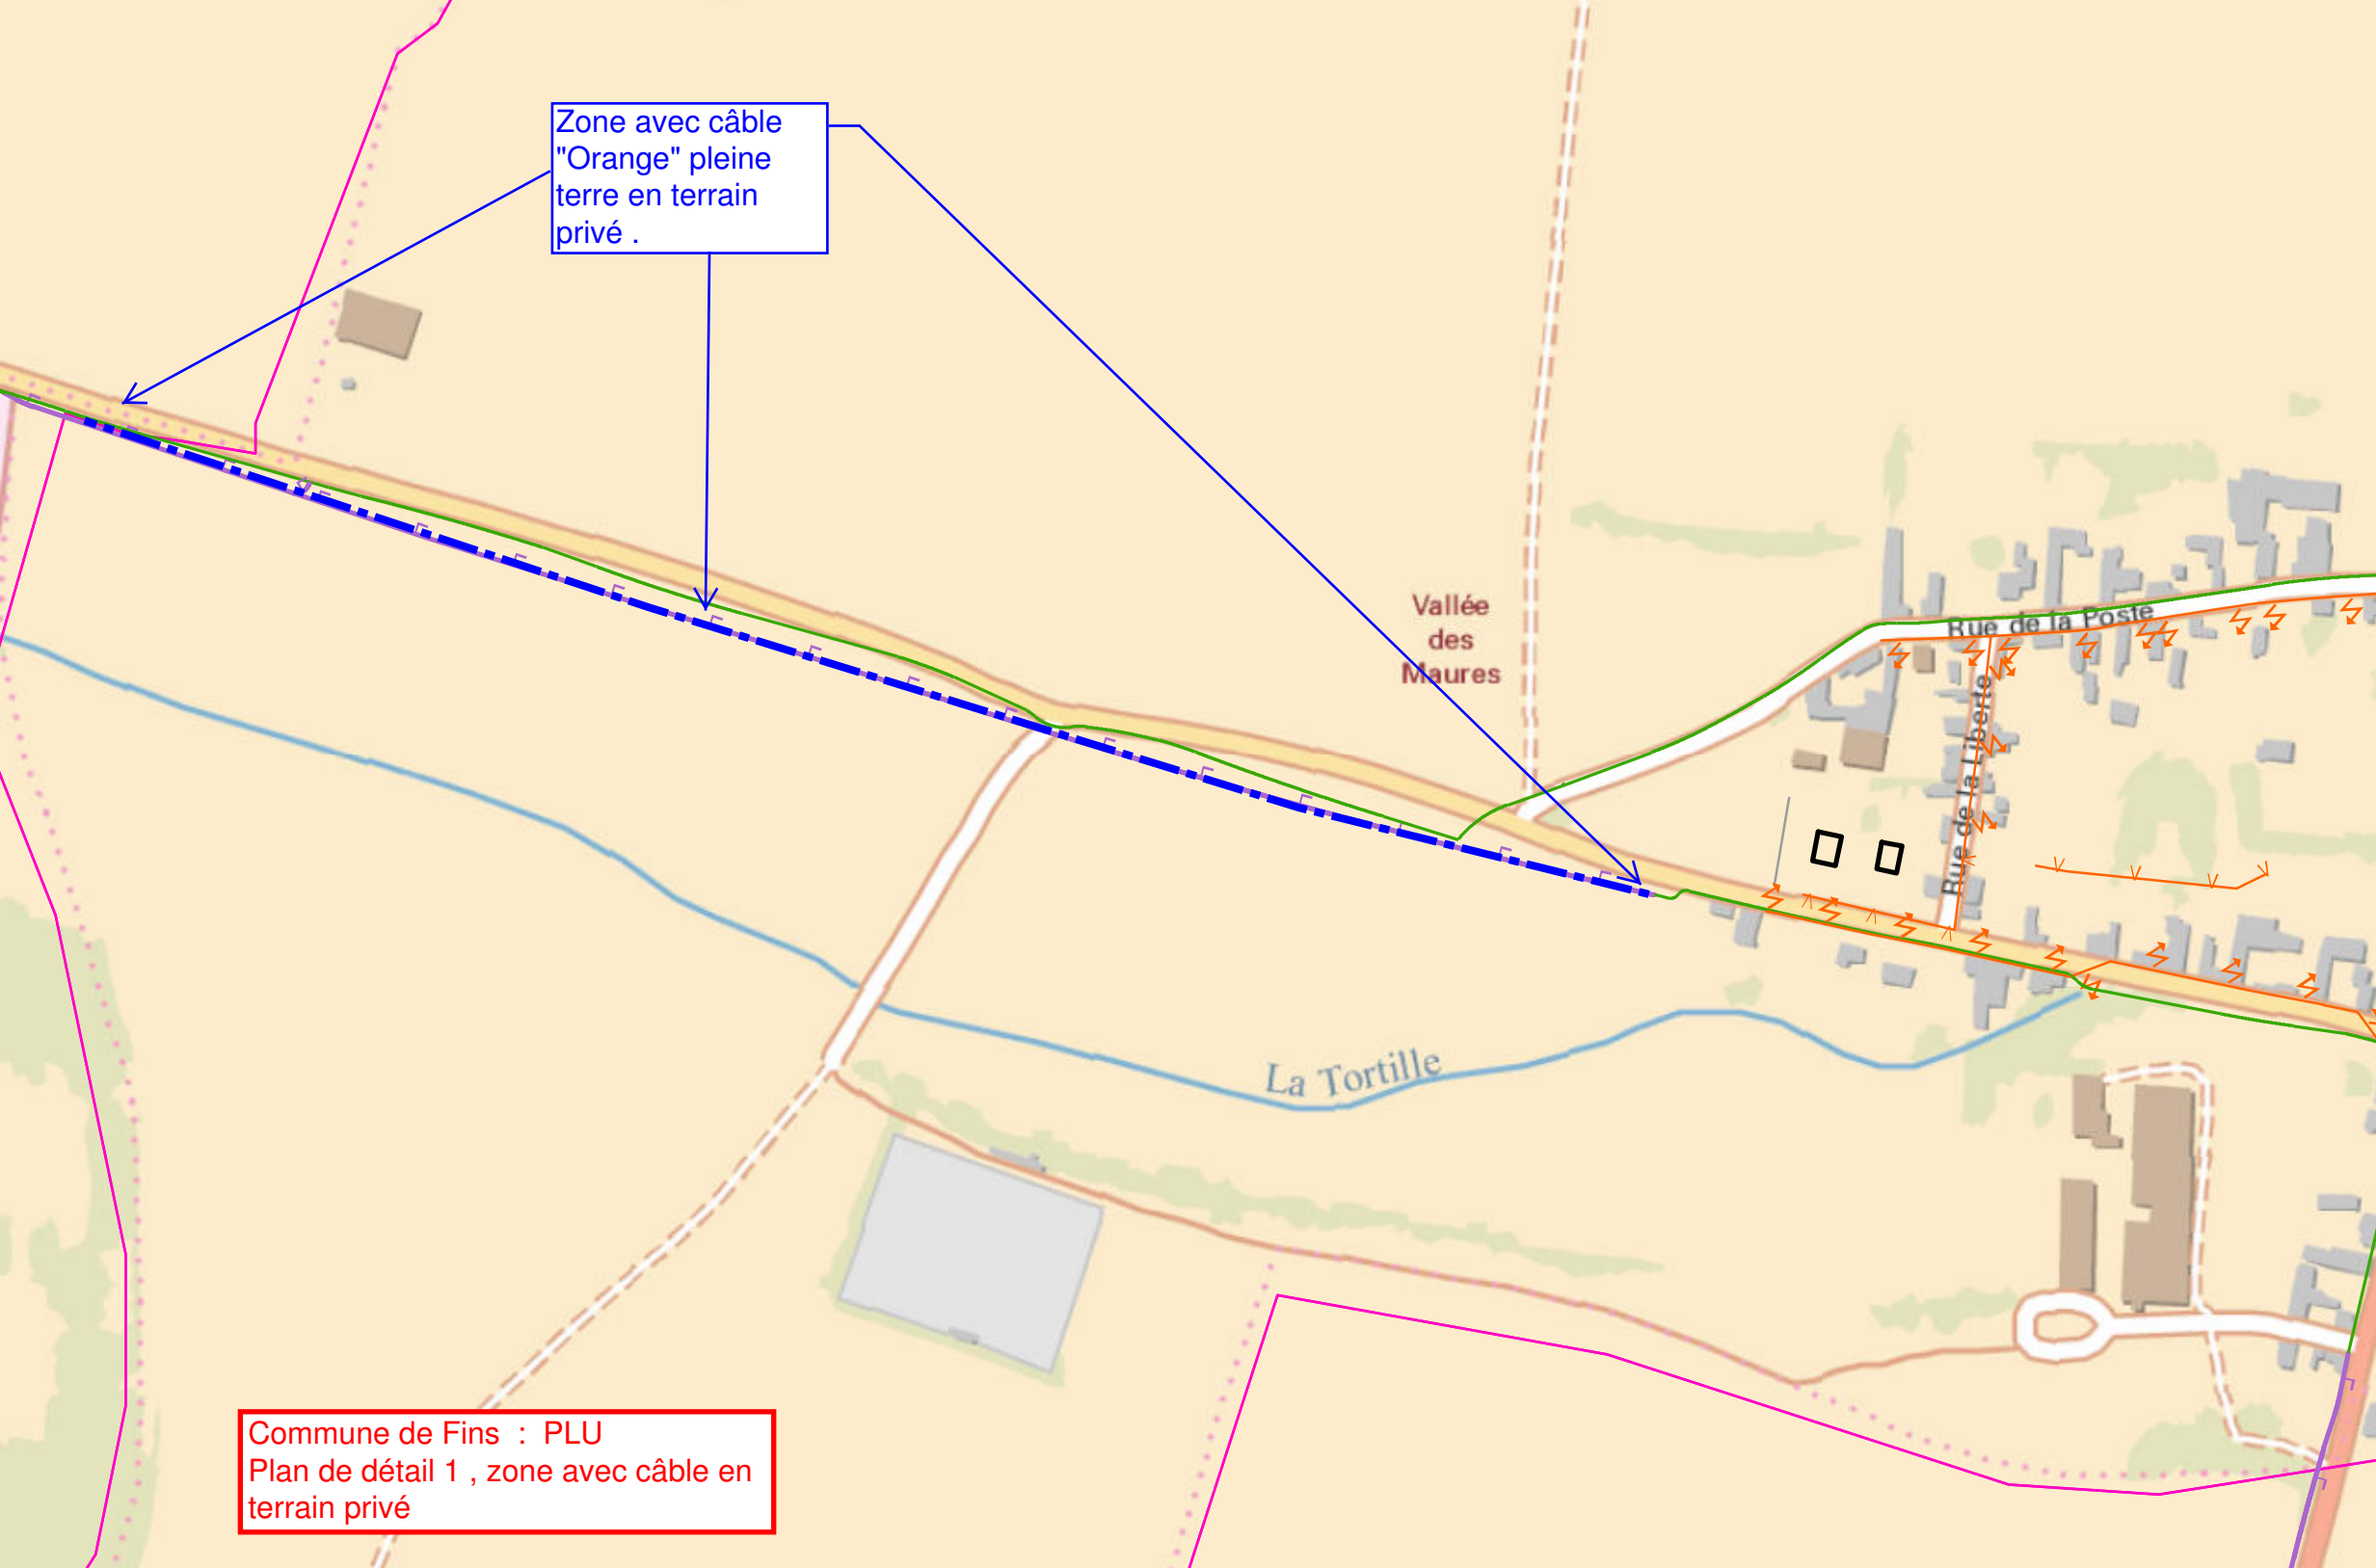

Zone avec câble
"Orange" pleine
terre en terrain
privé .

Vallée
des
Maures

Rue de la Poste

Rue de la Liberté

La Tortille

Commune de Fins : PLU
Plan de détail 1 , zone avec câble en
terrain privé

Voir plan de détail 1