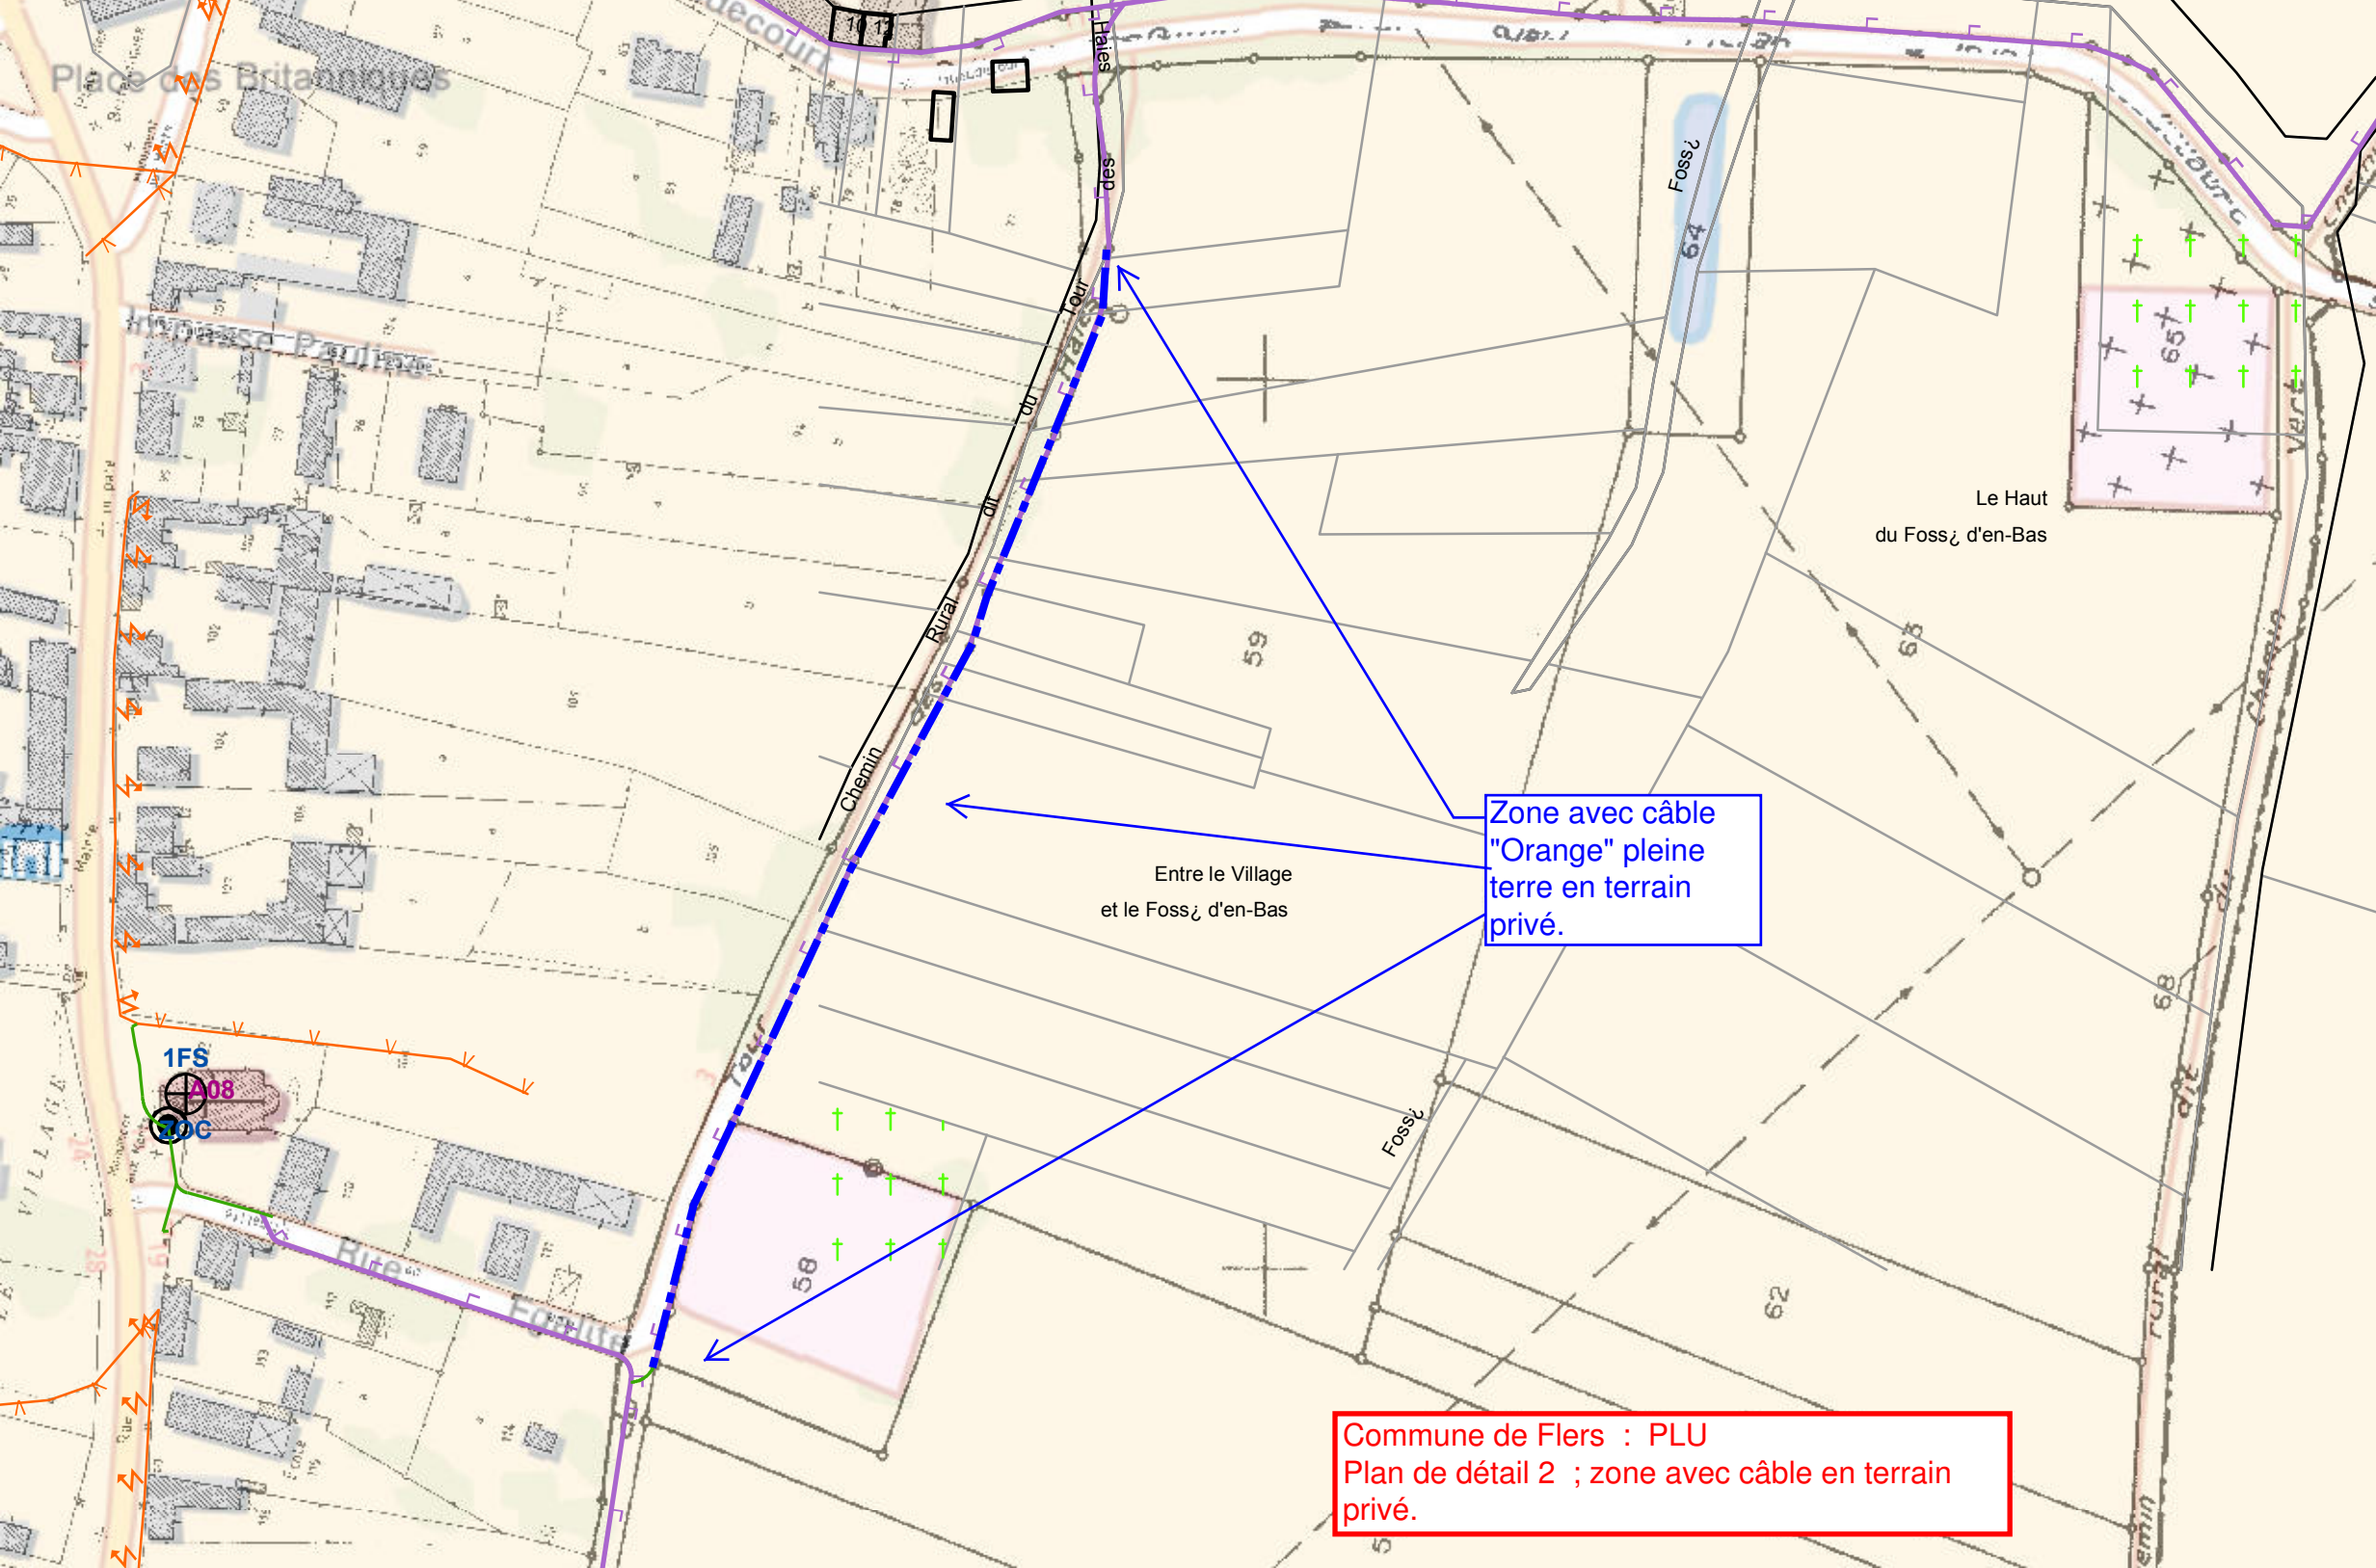

Entre le Village
et le Fossé d'en-Bas

Zone avec câble
"Orange" pleine
terre en terrain
privé.

Commune de Flers : PLU
Plan de détail 2 ; zone avec câble en terrain
privé.