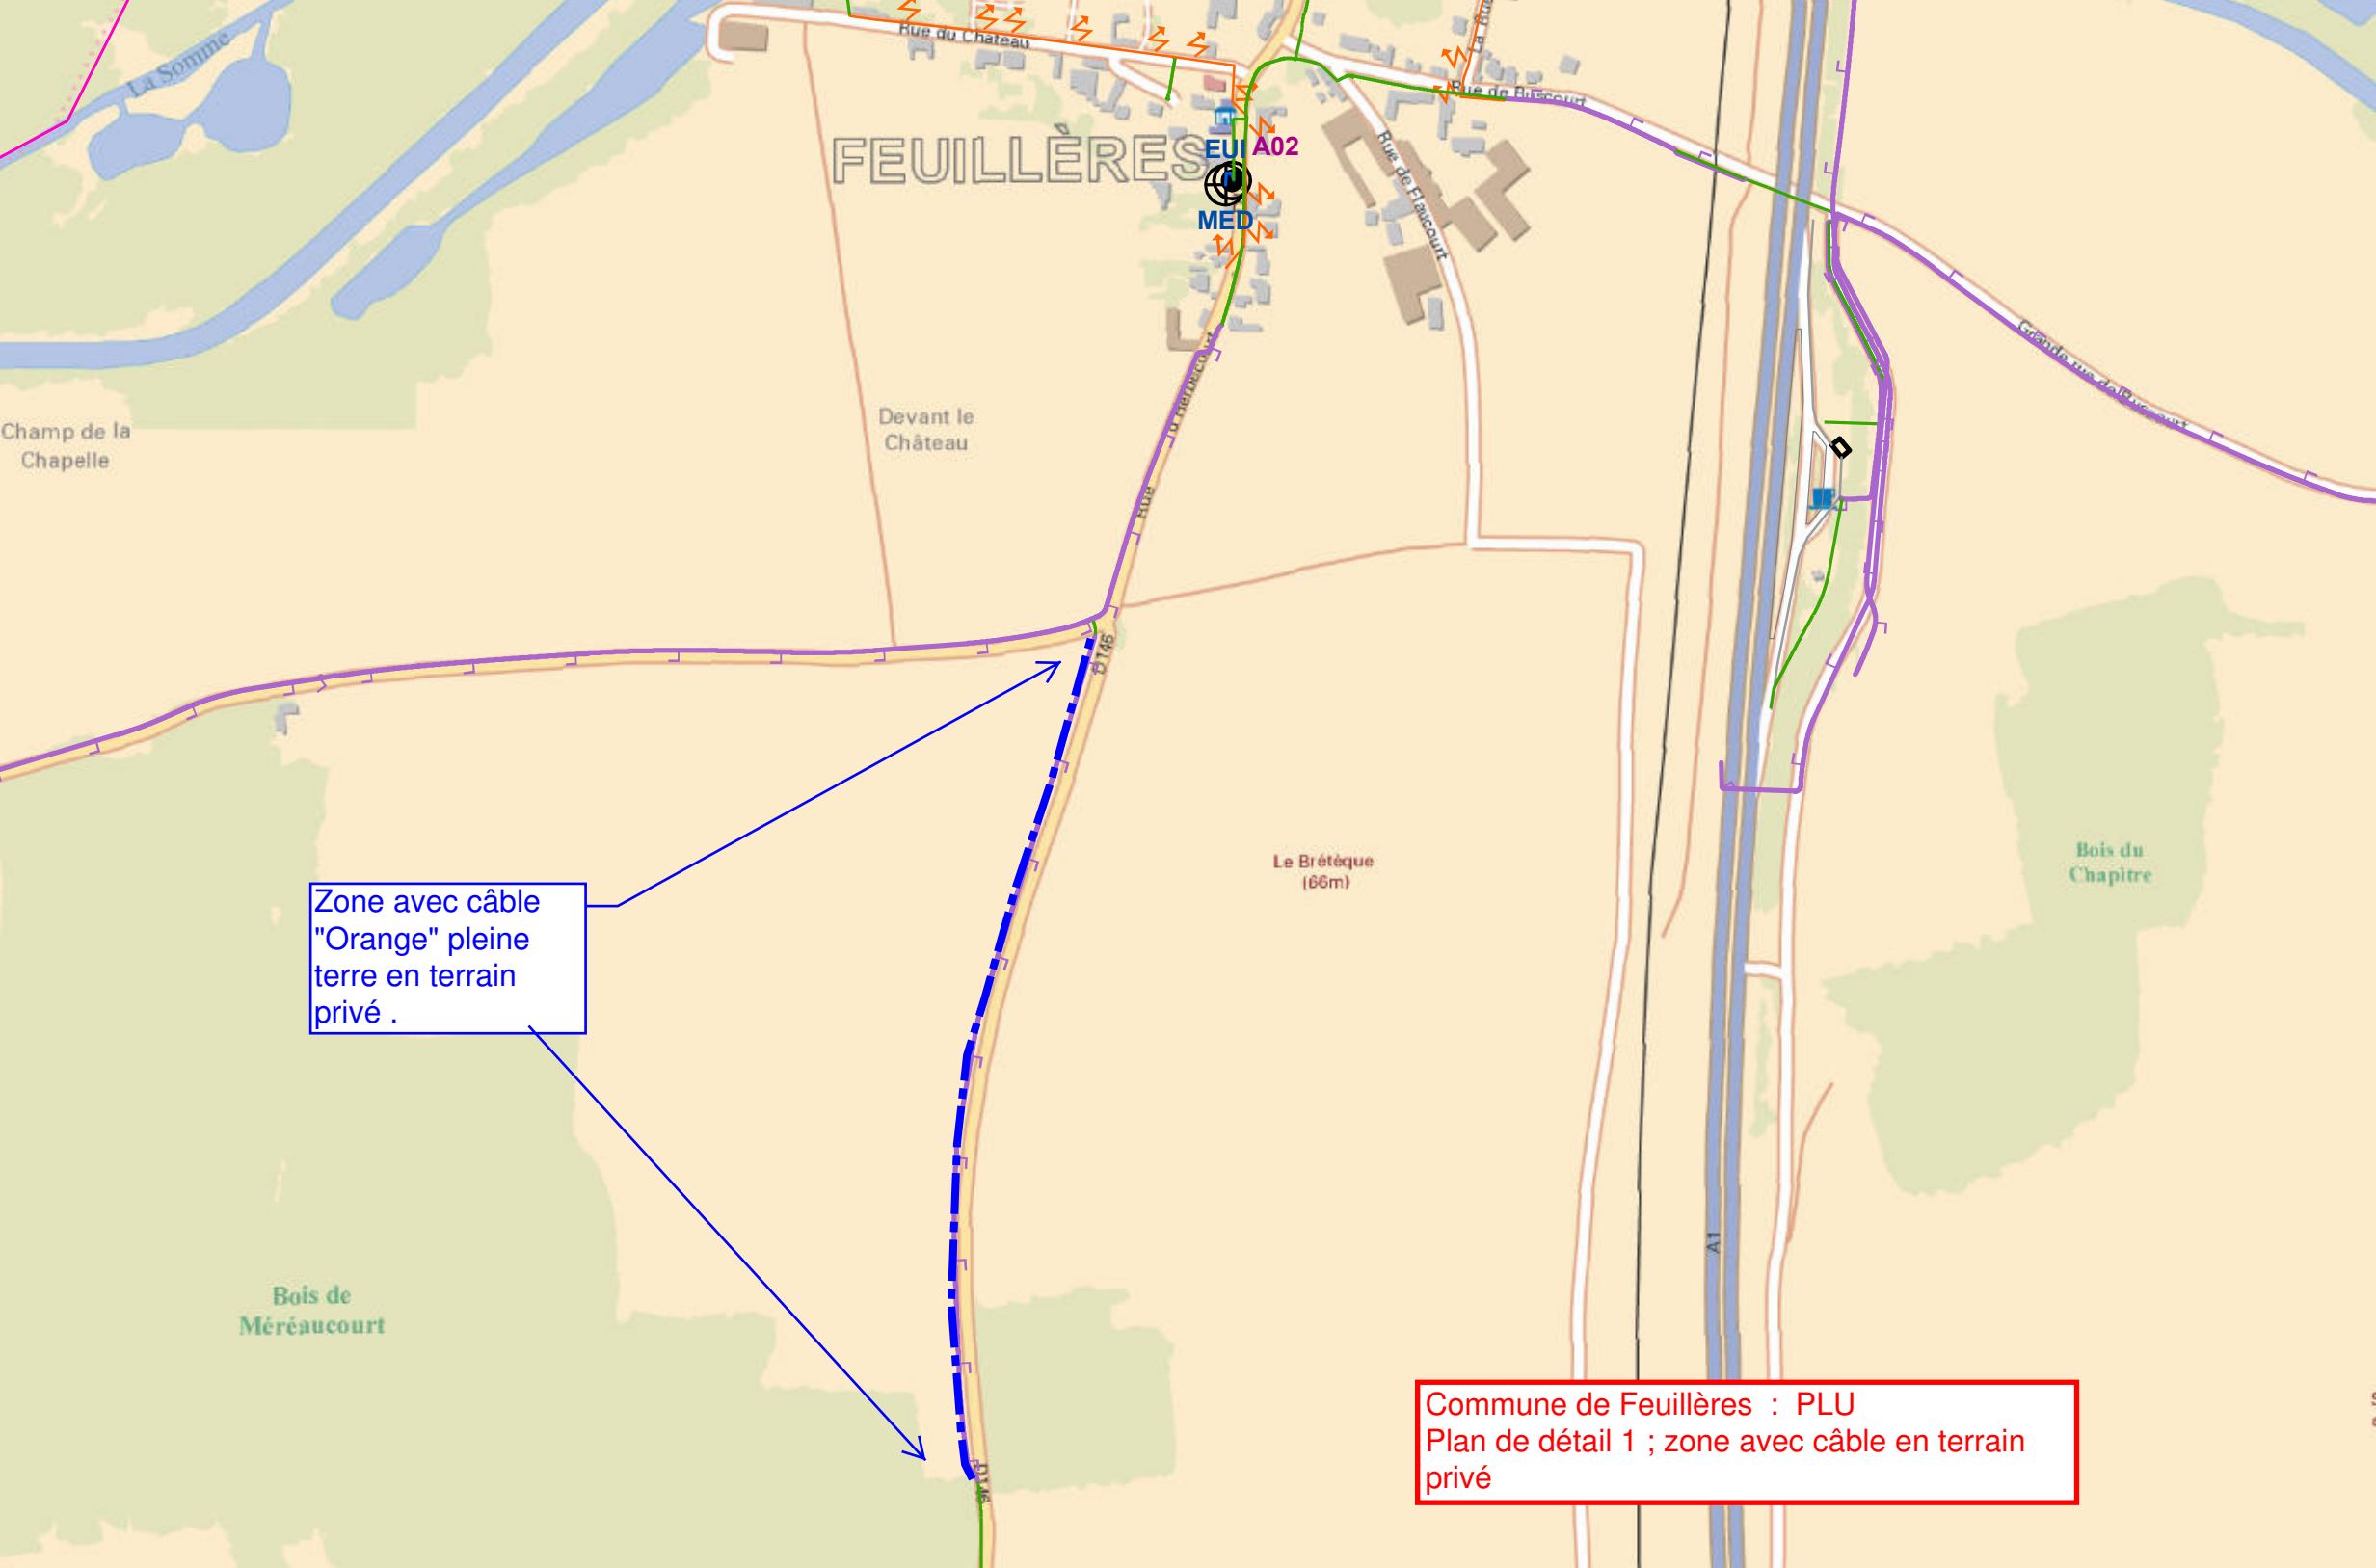

Zone avec câble
"Orange" pleine
terre en terrain
privé .

Commune de Feuillères : PLU
Plan de détail 1 ; zone avec câble en terrain
privé