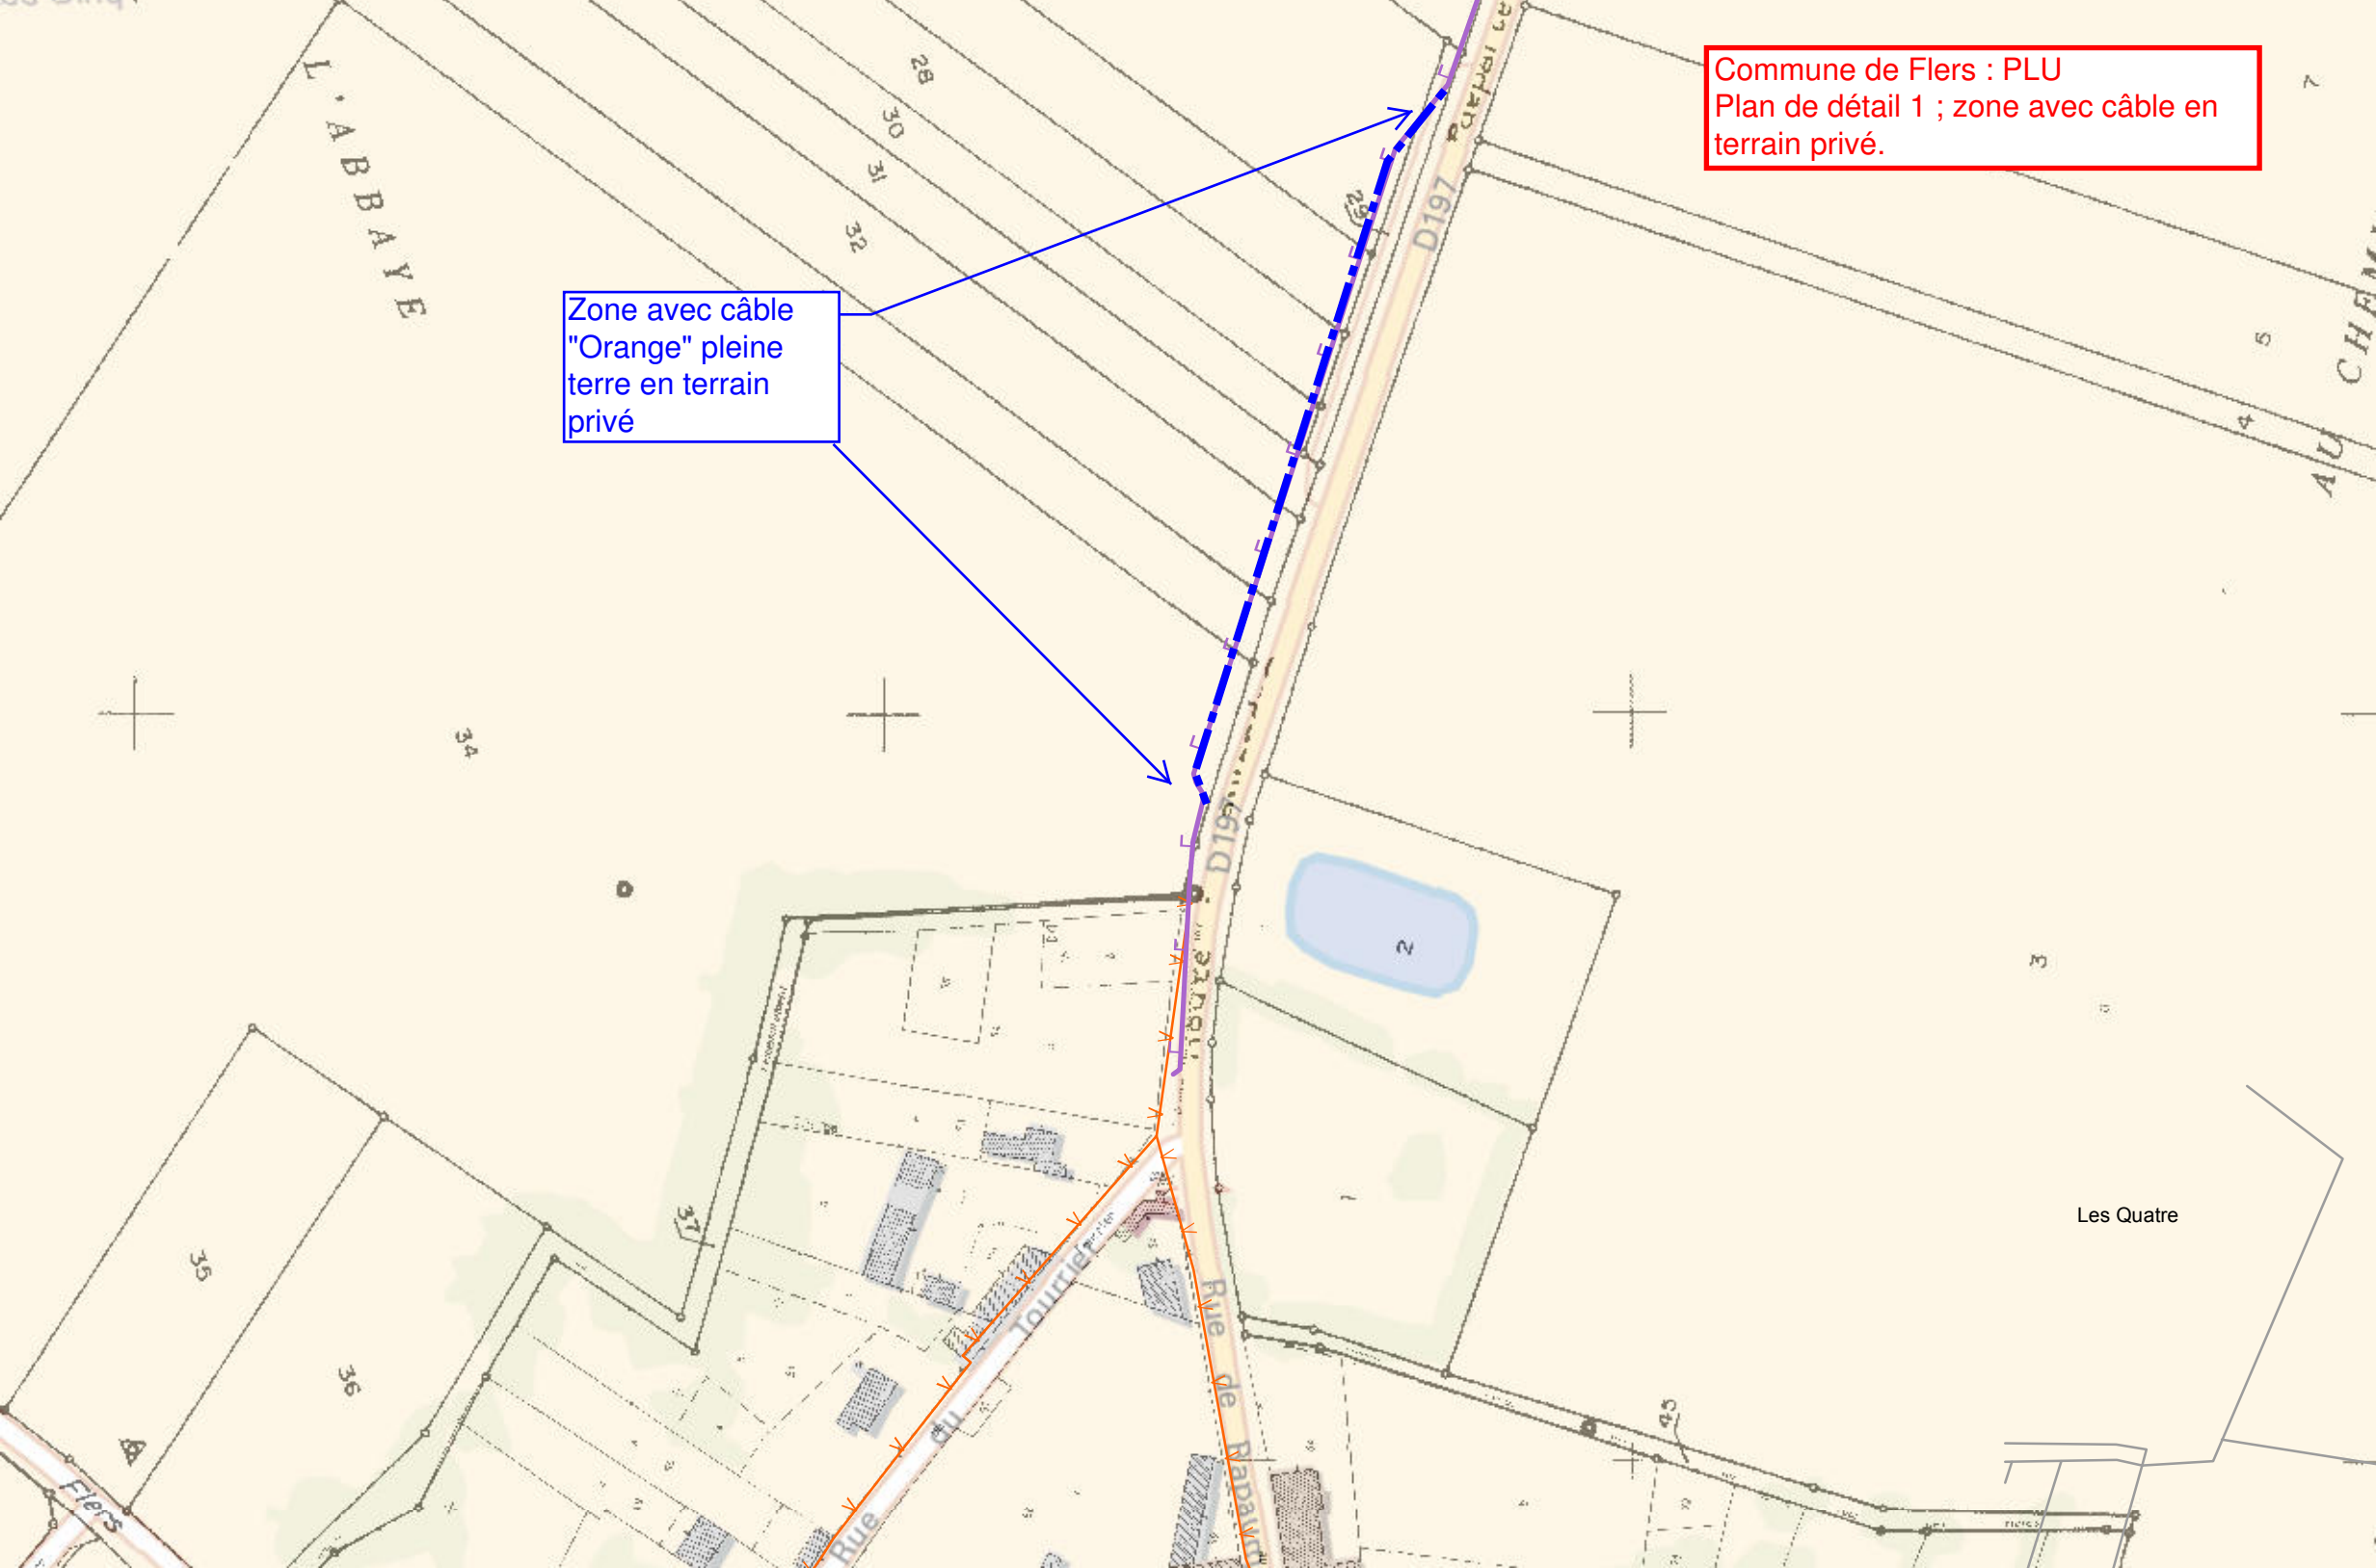

Commune de Flers : PLU
Plan de détail 1 ; zone avec câble en terrain privé.

Zone avec câble "Orange" pleine terre en terrain privé