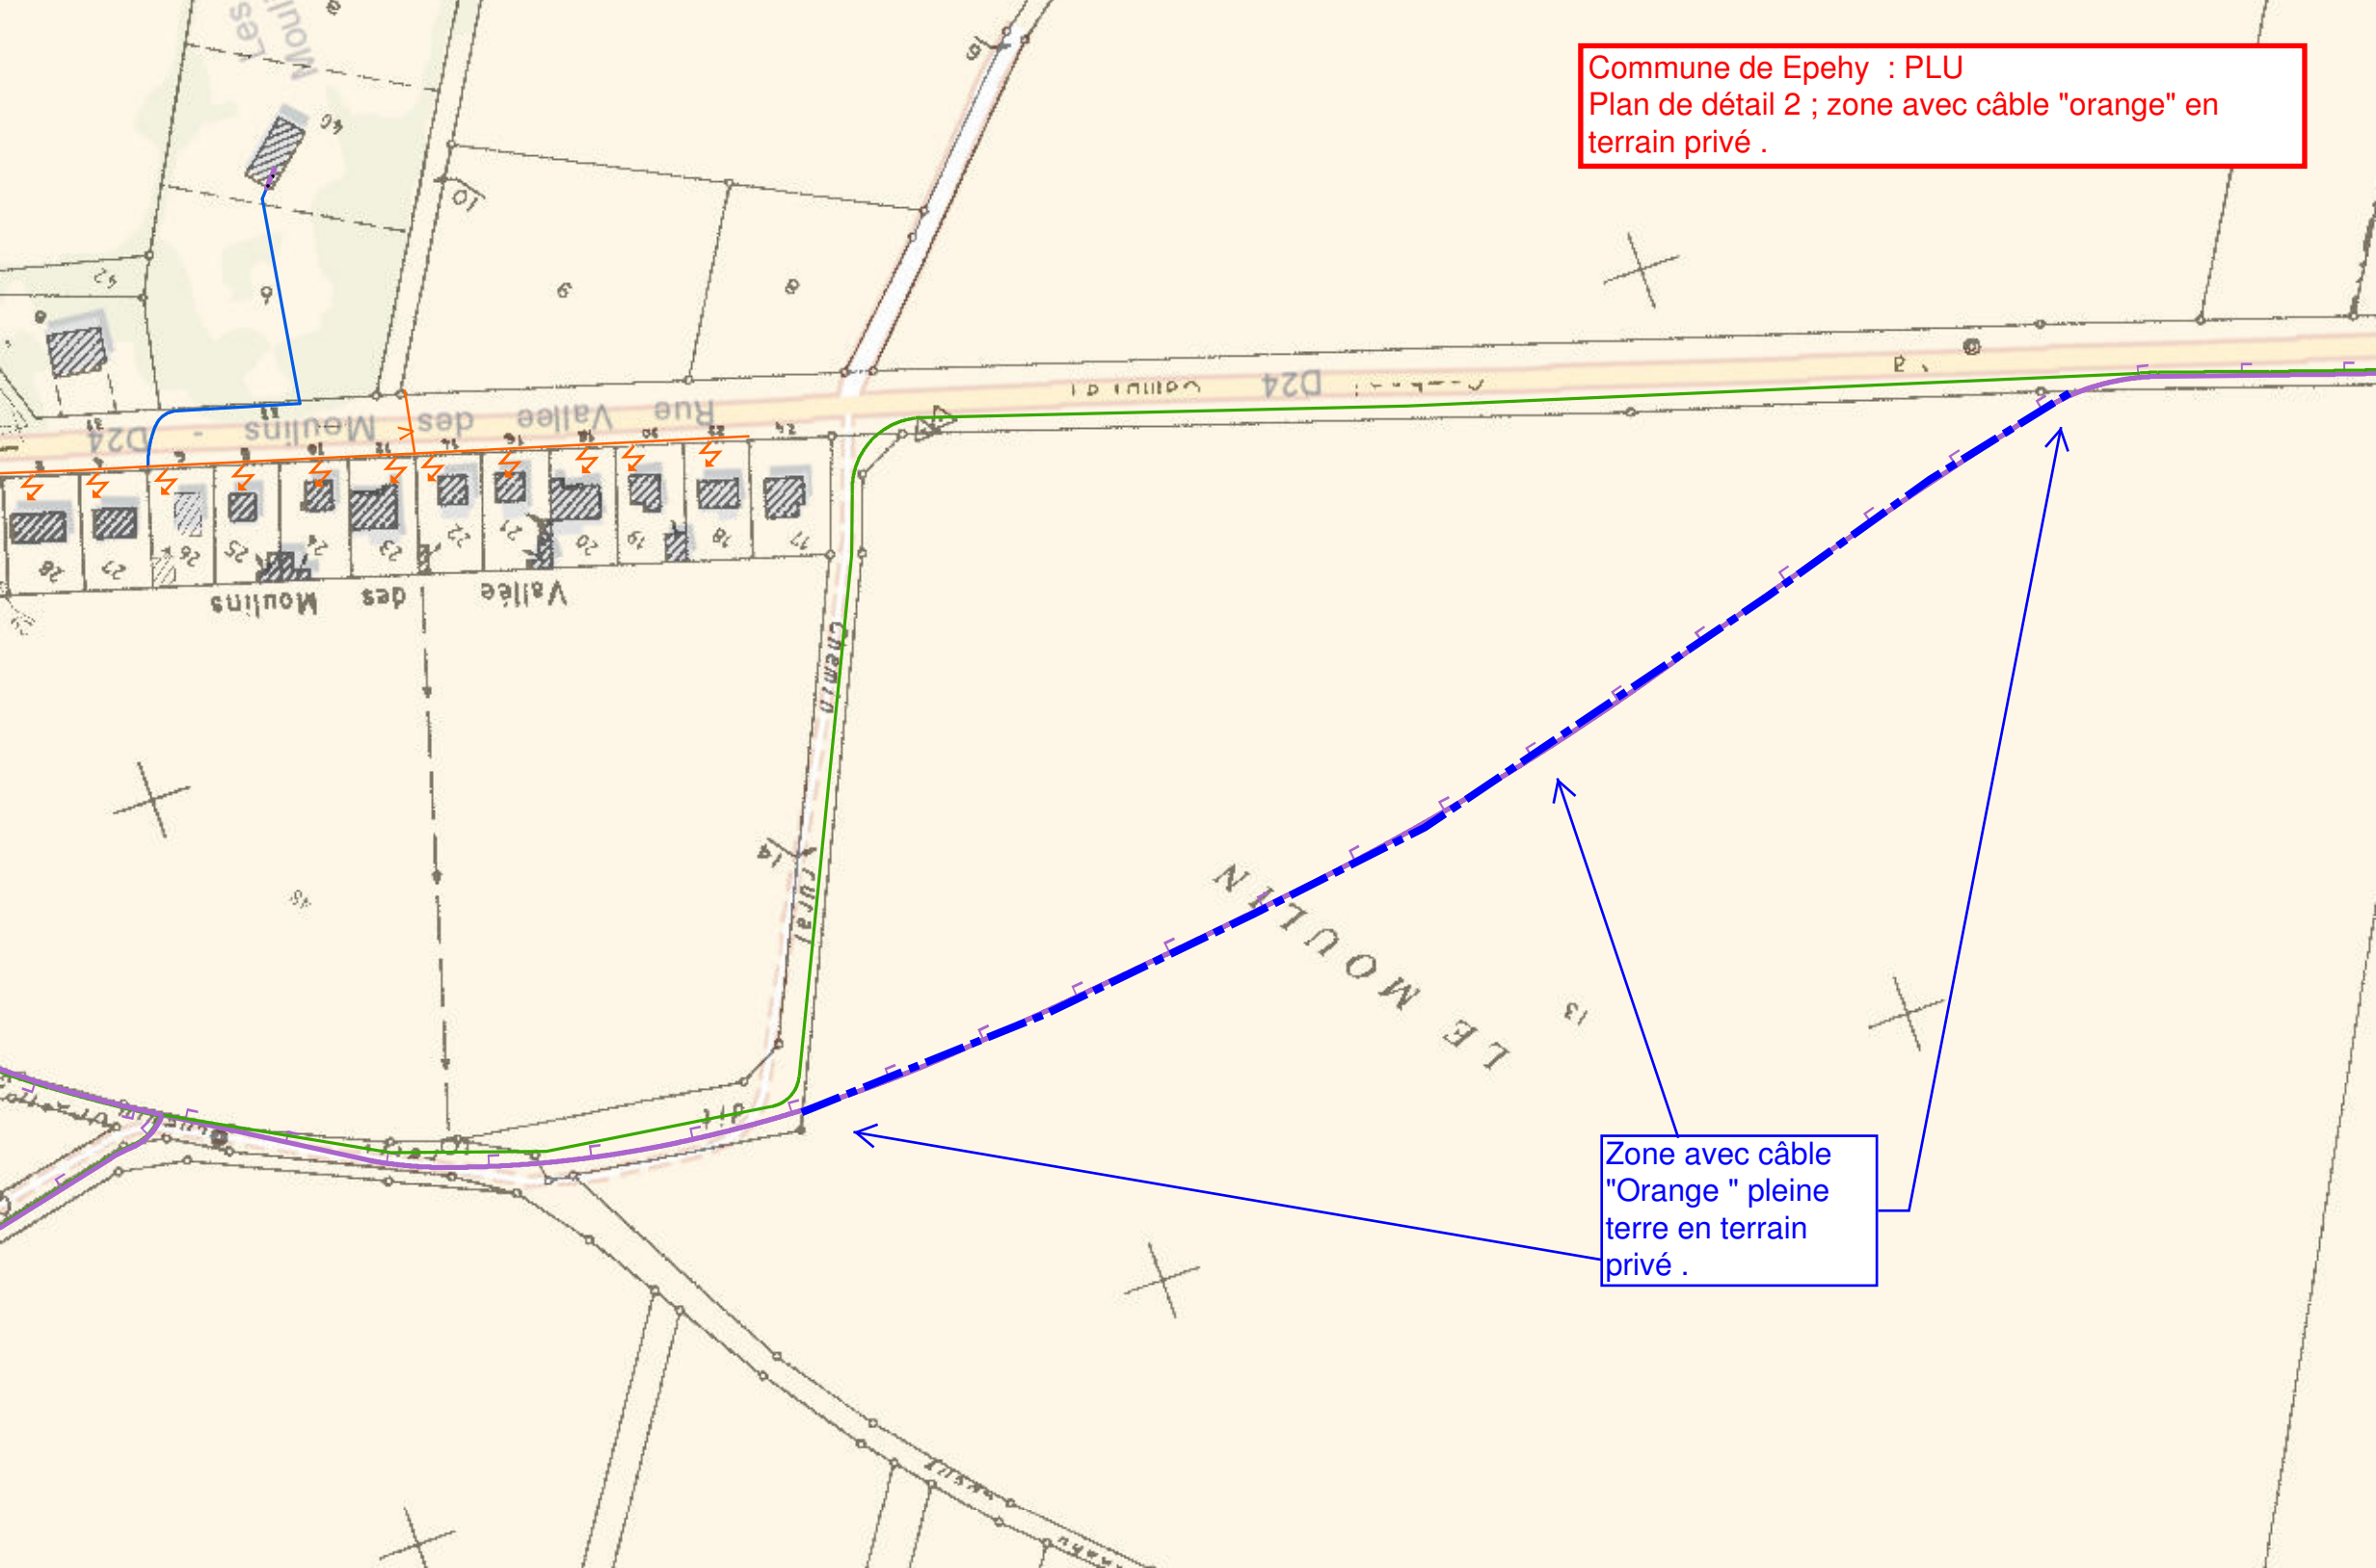

Commune de Epehy : PLU
Plan de détail 2 ; zone avec câble "orange" en terrain privé .

Zone avec câble
"Orange " pleine
terre en terrain
privé .