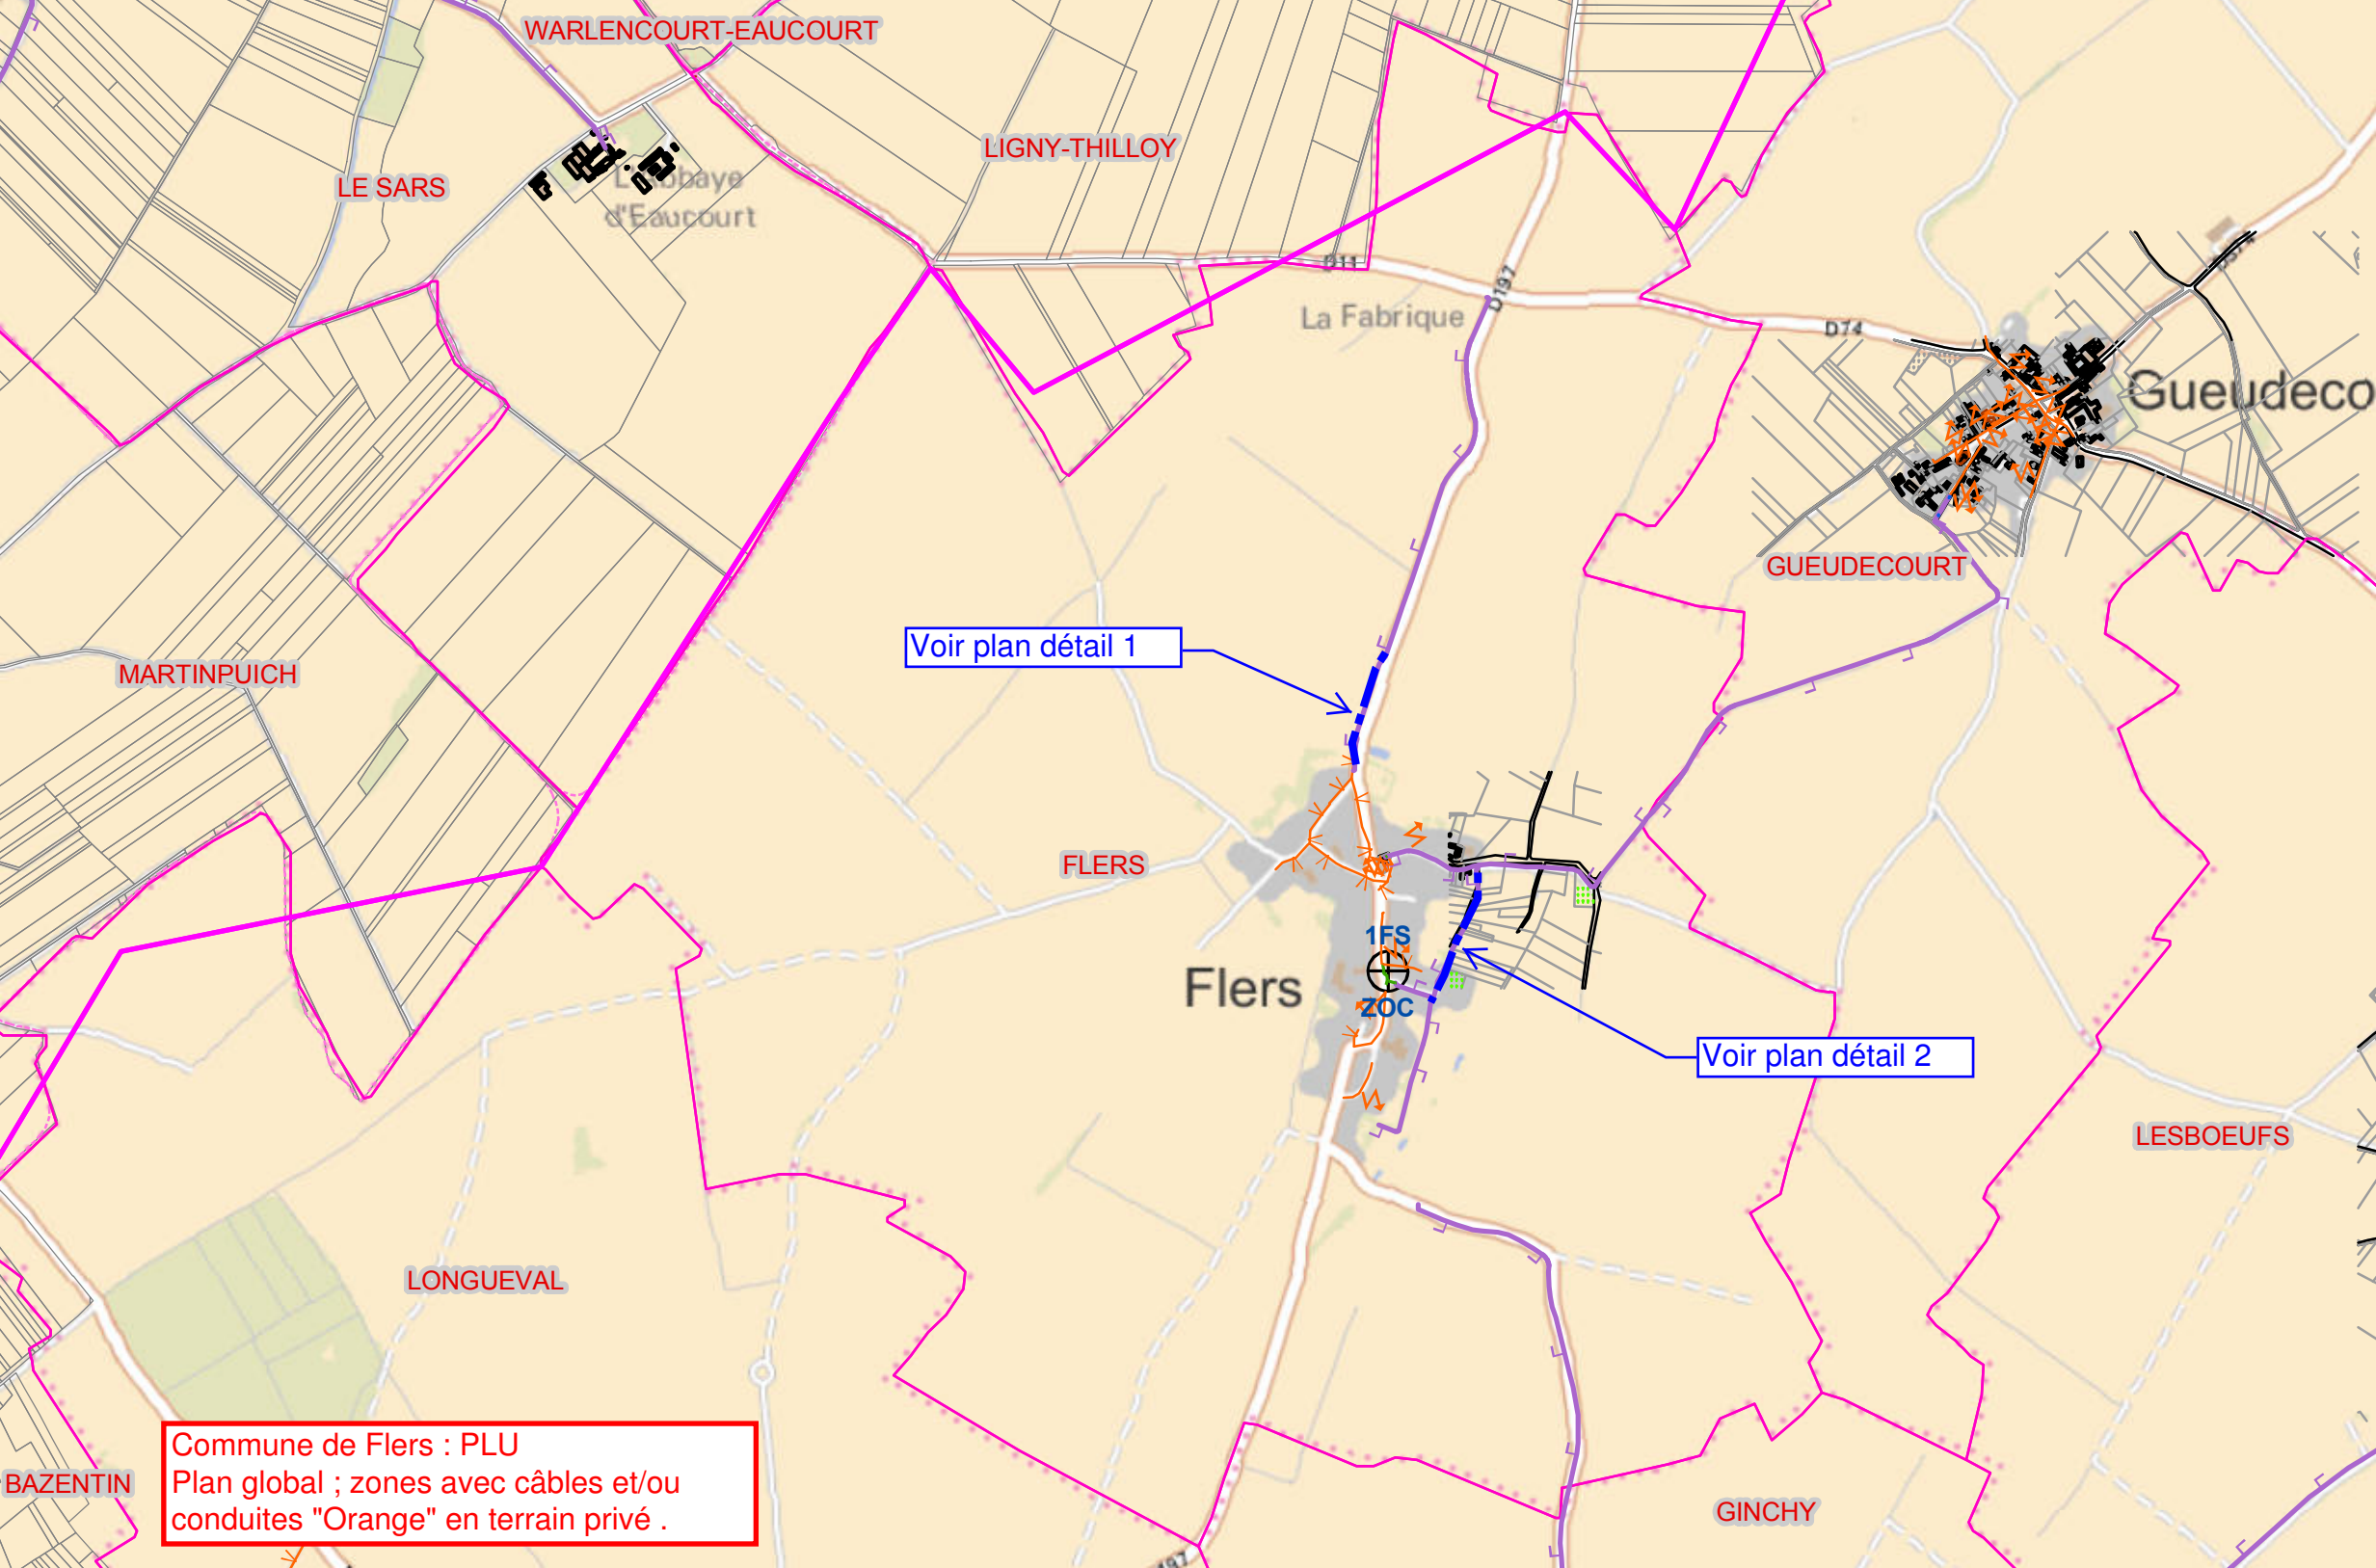

Voir plan détail 2

Voir plan détail 1

Commune de Hem Monacu :: PLU
Plan global : Zones avec câbles et/ou conduites "orange" en terrain privé .

Zone avec câble
"orange" pleine
terre en terrain
privé

Commune de Hem Monacu : PLU
Plan de détail 1 ; zone avec câble
en terrain privé

SOLE VERS SOLE de CURLU

Zone avec câble
"Orange" pleine
terre en terrain
privé .

Commune de Hem Monaco : PLU
Plan de détail 2 ; zones avec câble "Orange" en
terrain privé .

Commune de Flers : PLU
Plan global ; zones avec câbles et/ou
conduites "Orange" en terrain privé .