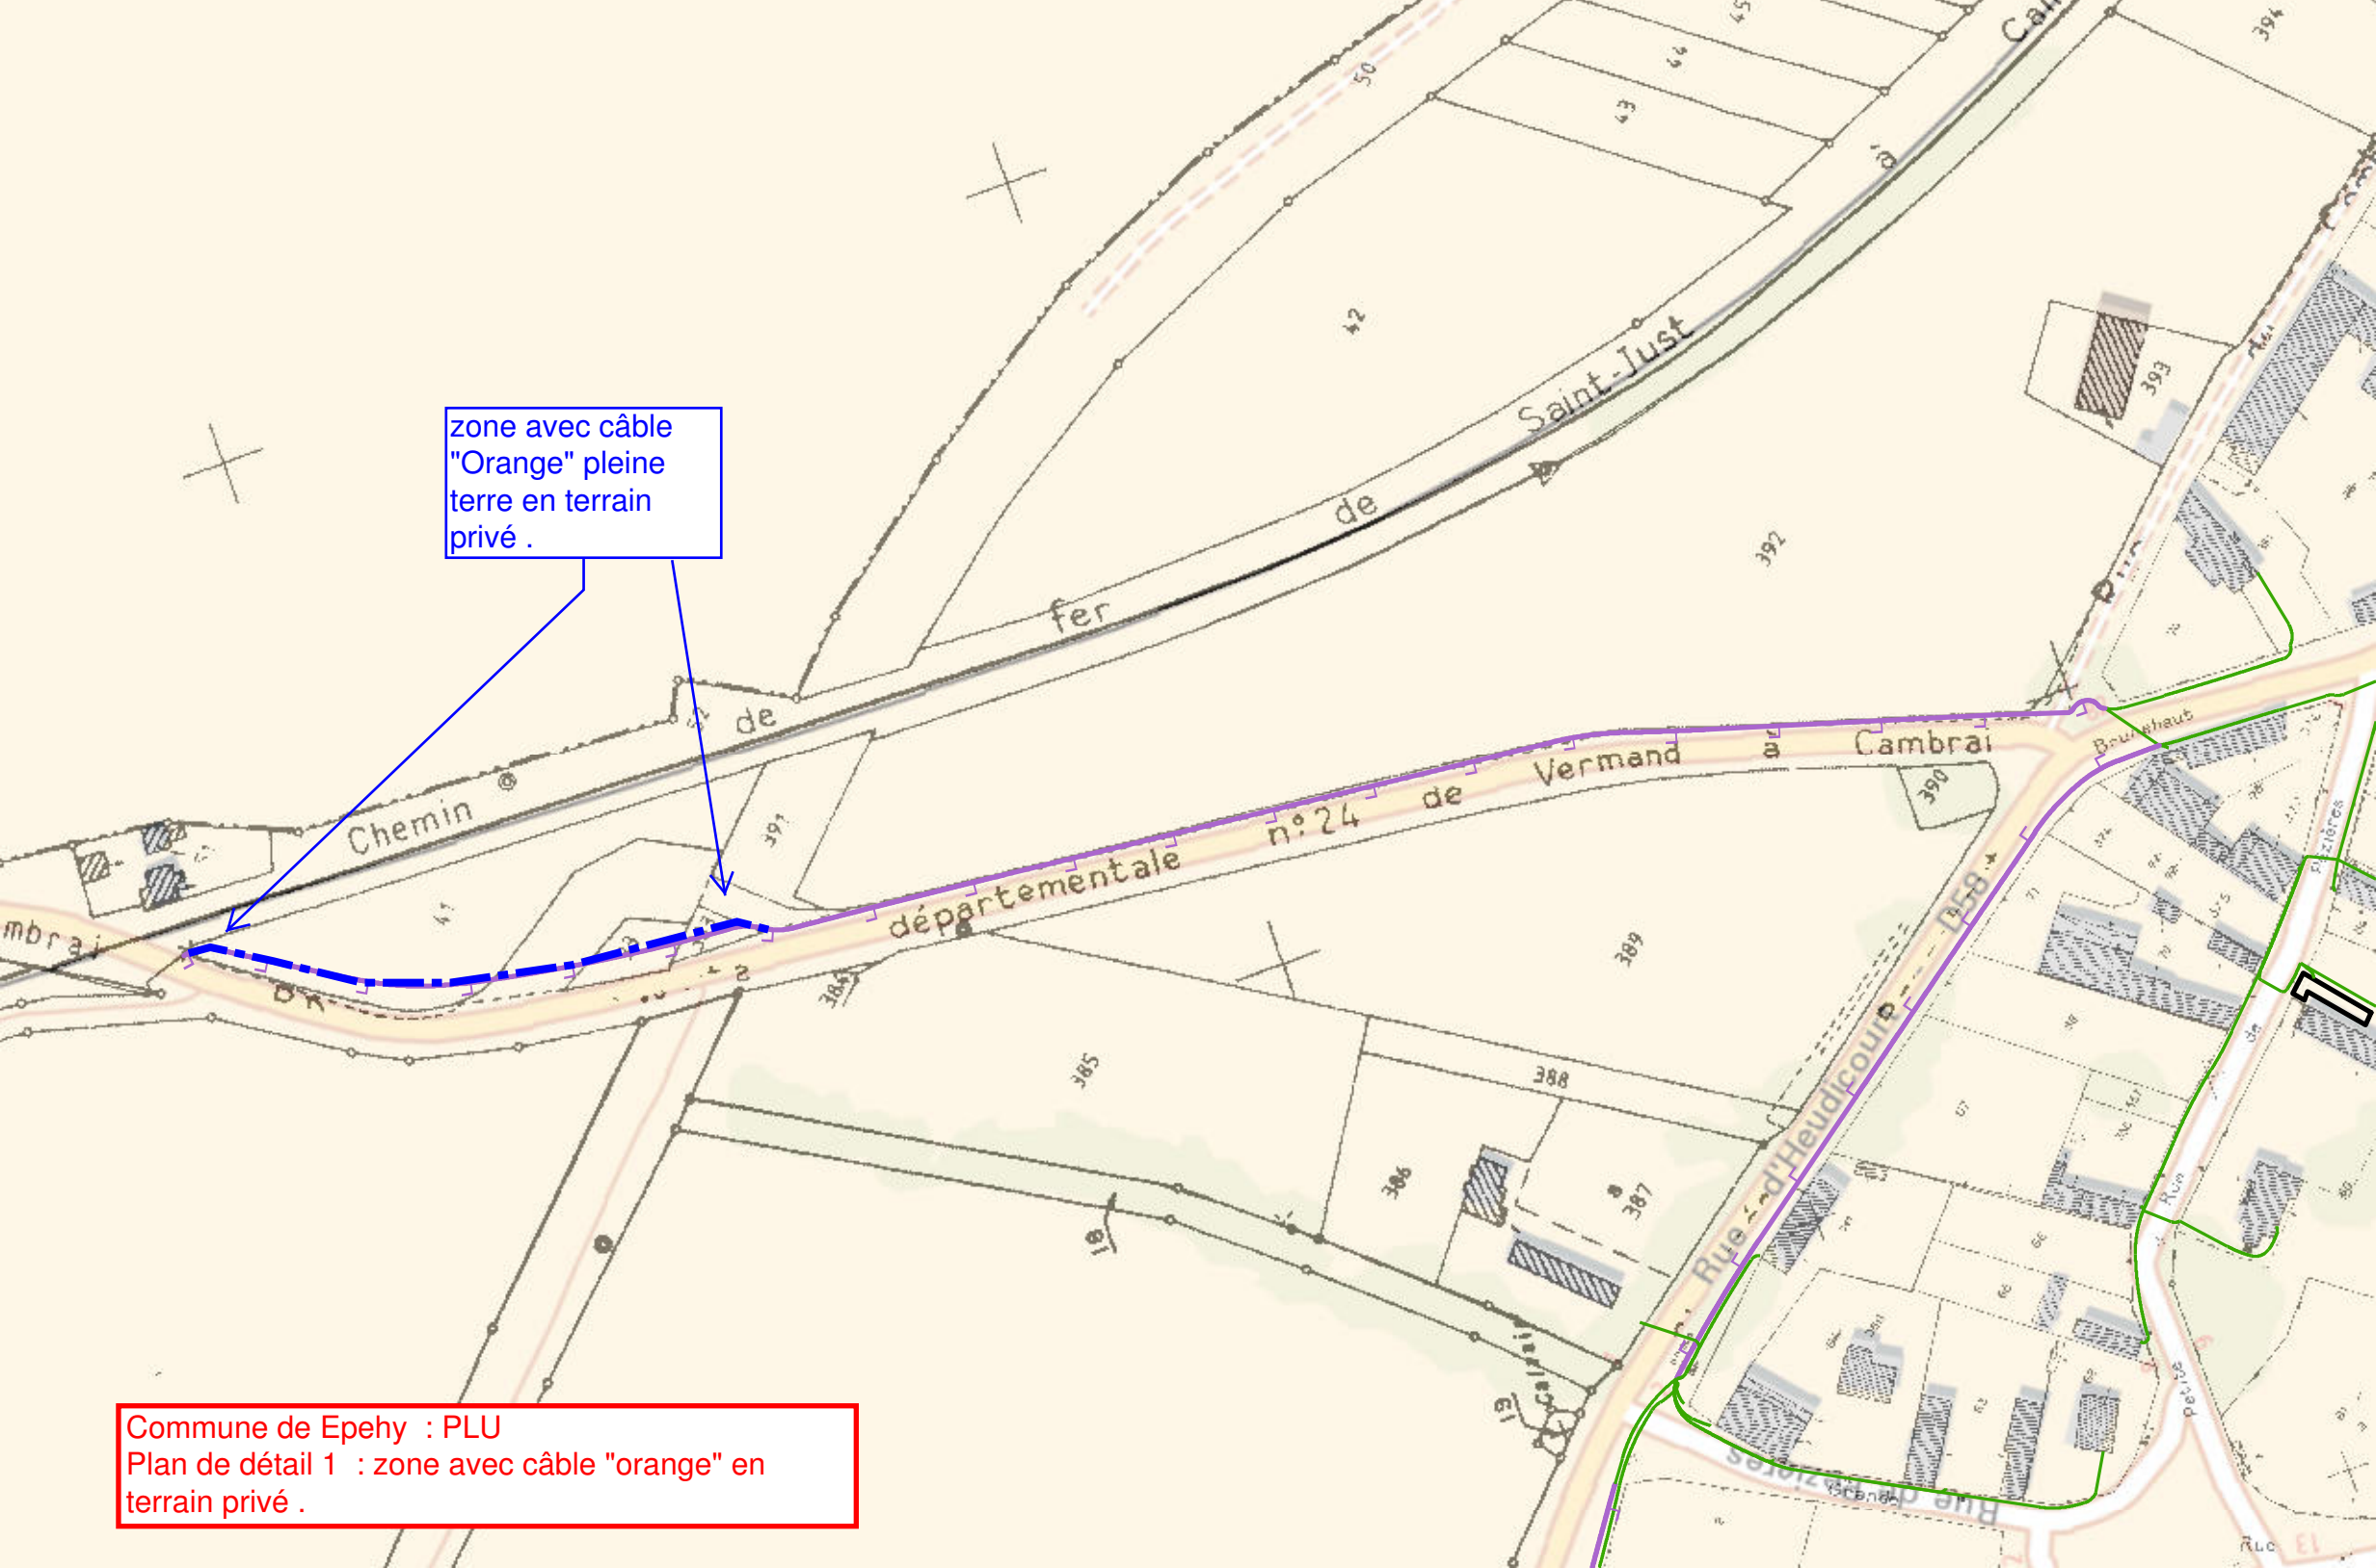

zone avec câble
"Orange" pleine
terre en terrain
privé .

Commune de Epehy : PLU
Plan de détail 1 : zone avec câble "orange" en
terrain privé .