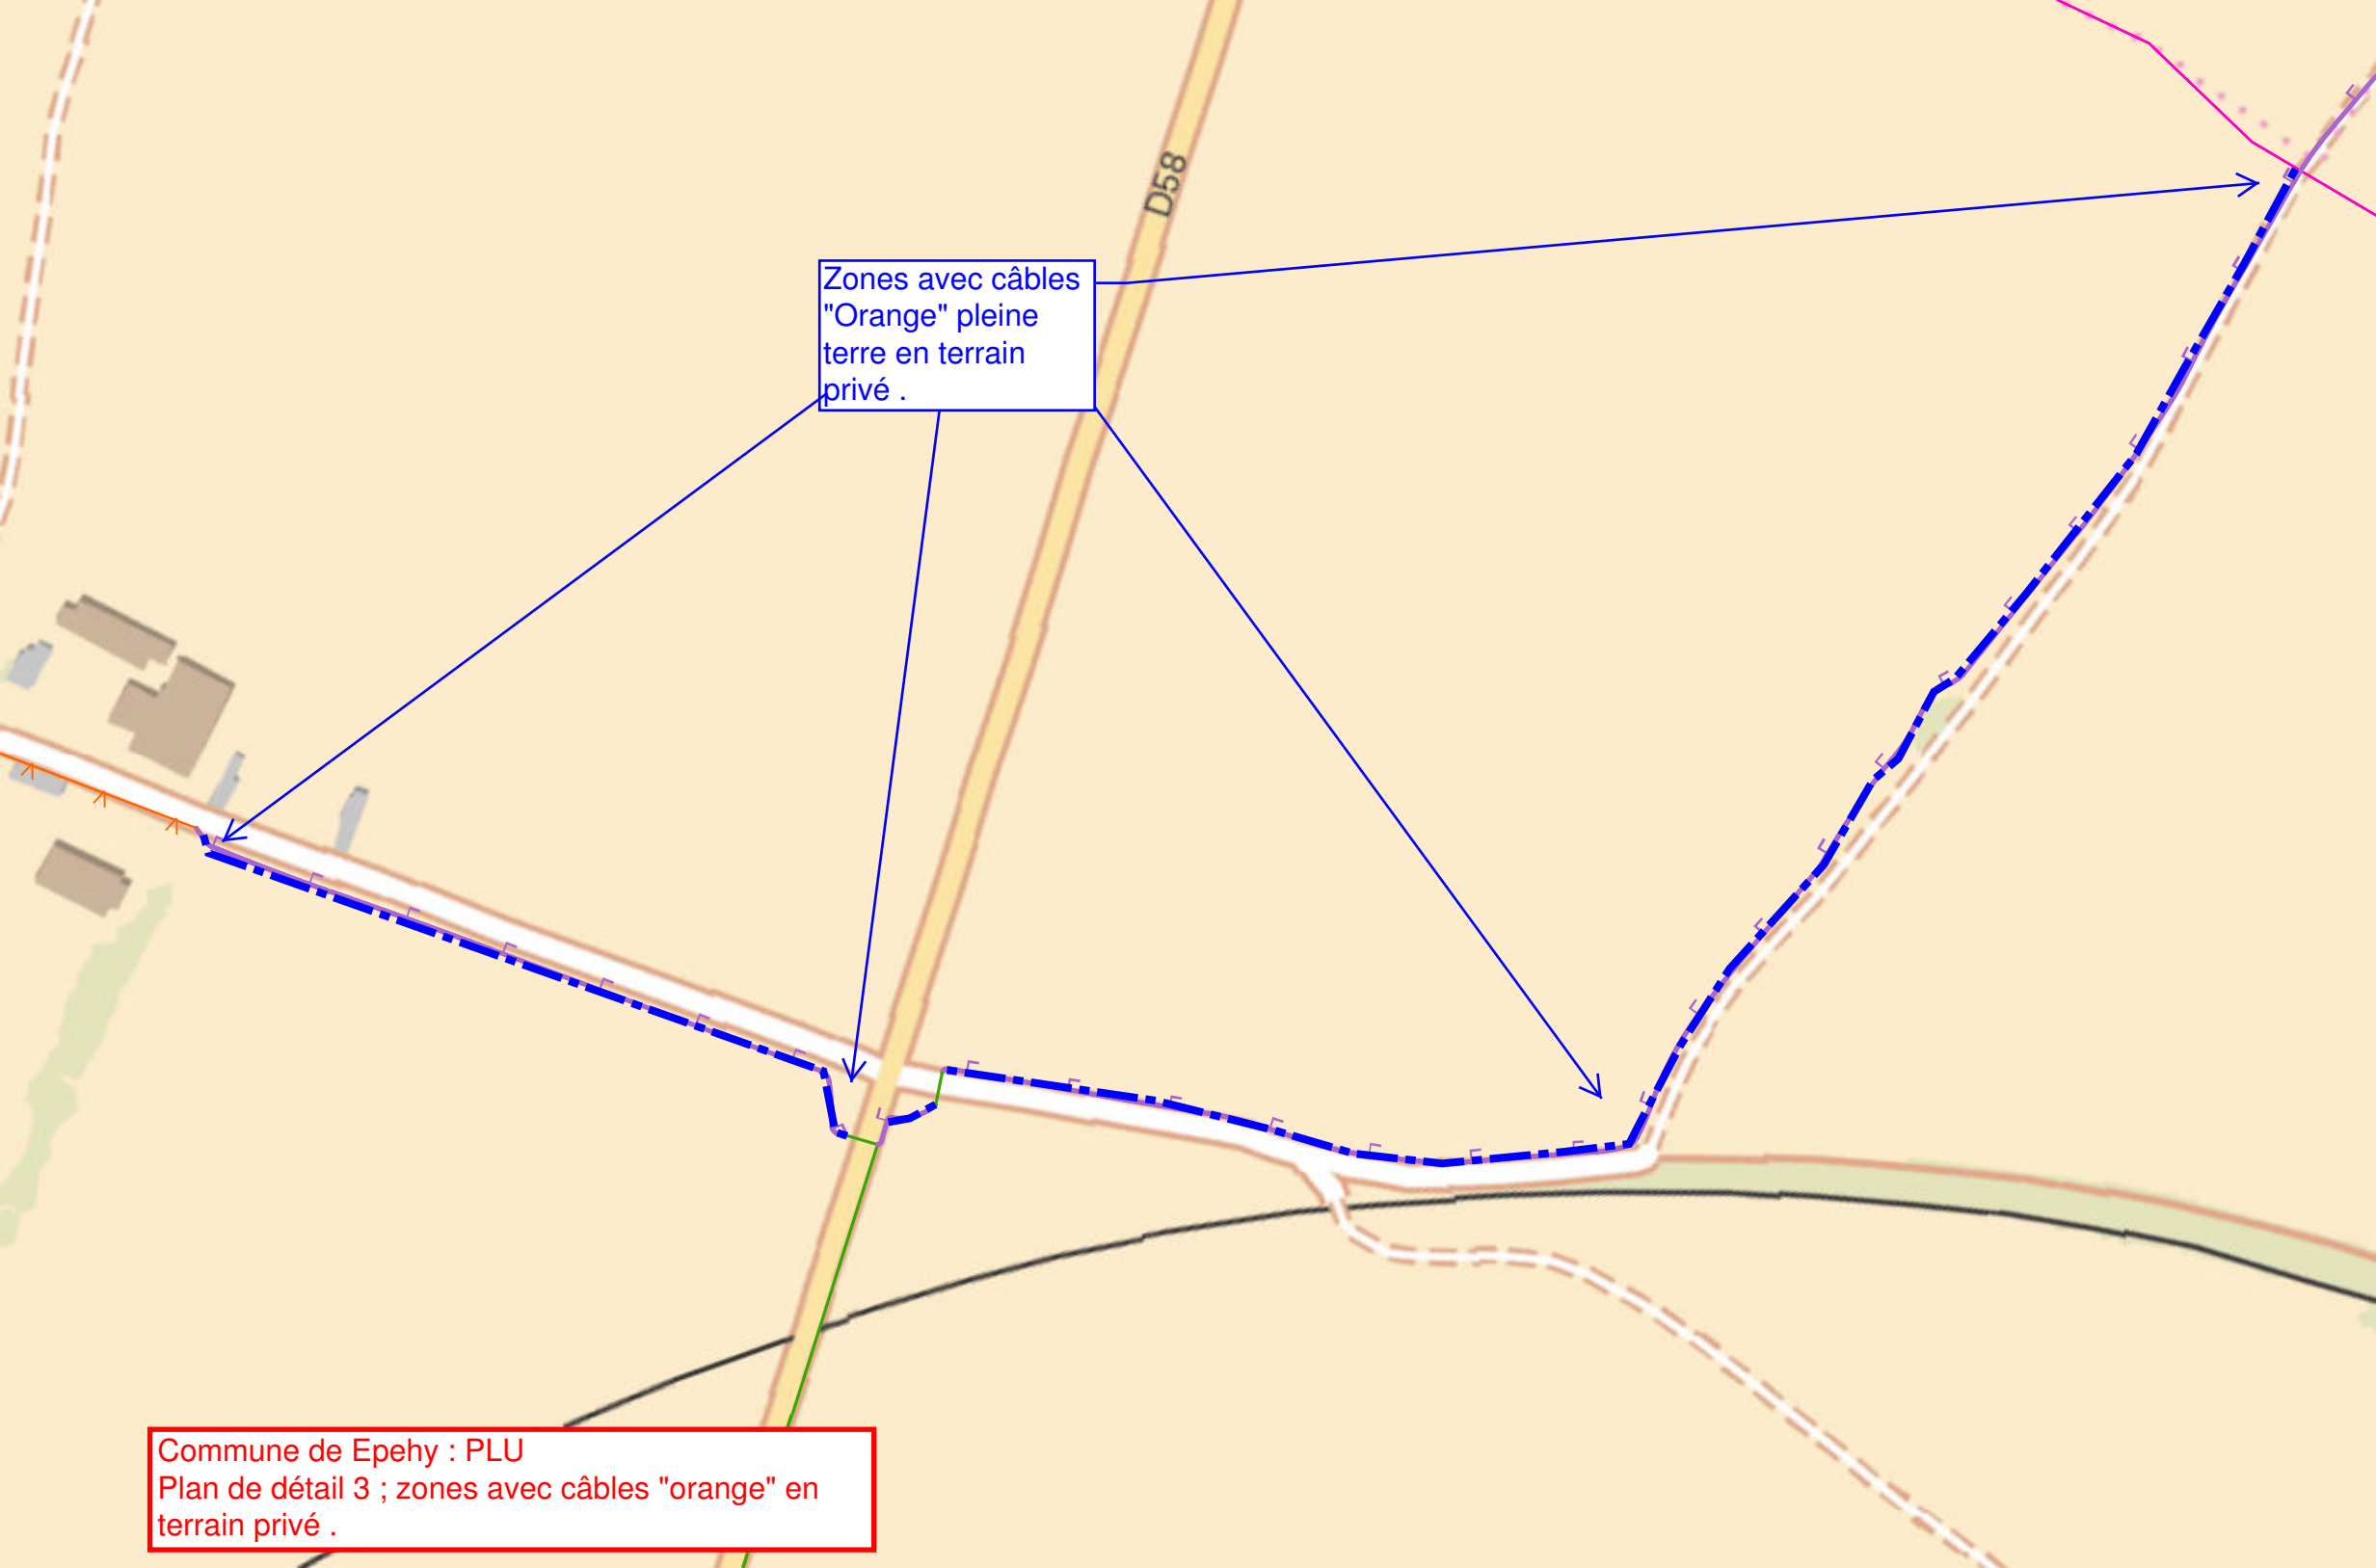

Zones avec câbles
"Orange" pleine
terre en terrain
privé .

Commune de Epehy : PLU
Plan de détail 3 ; zones avec câbles "orange" en
terrain privé .