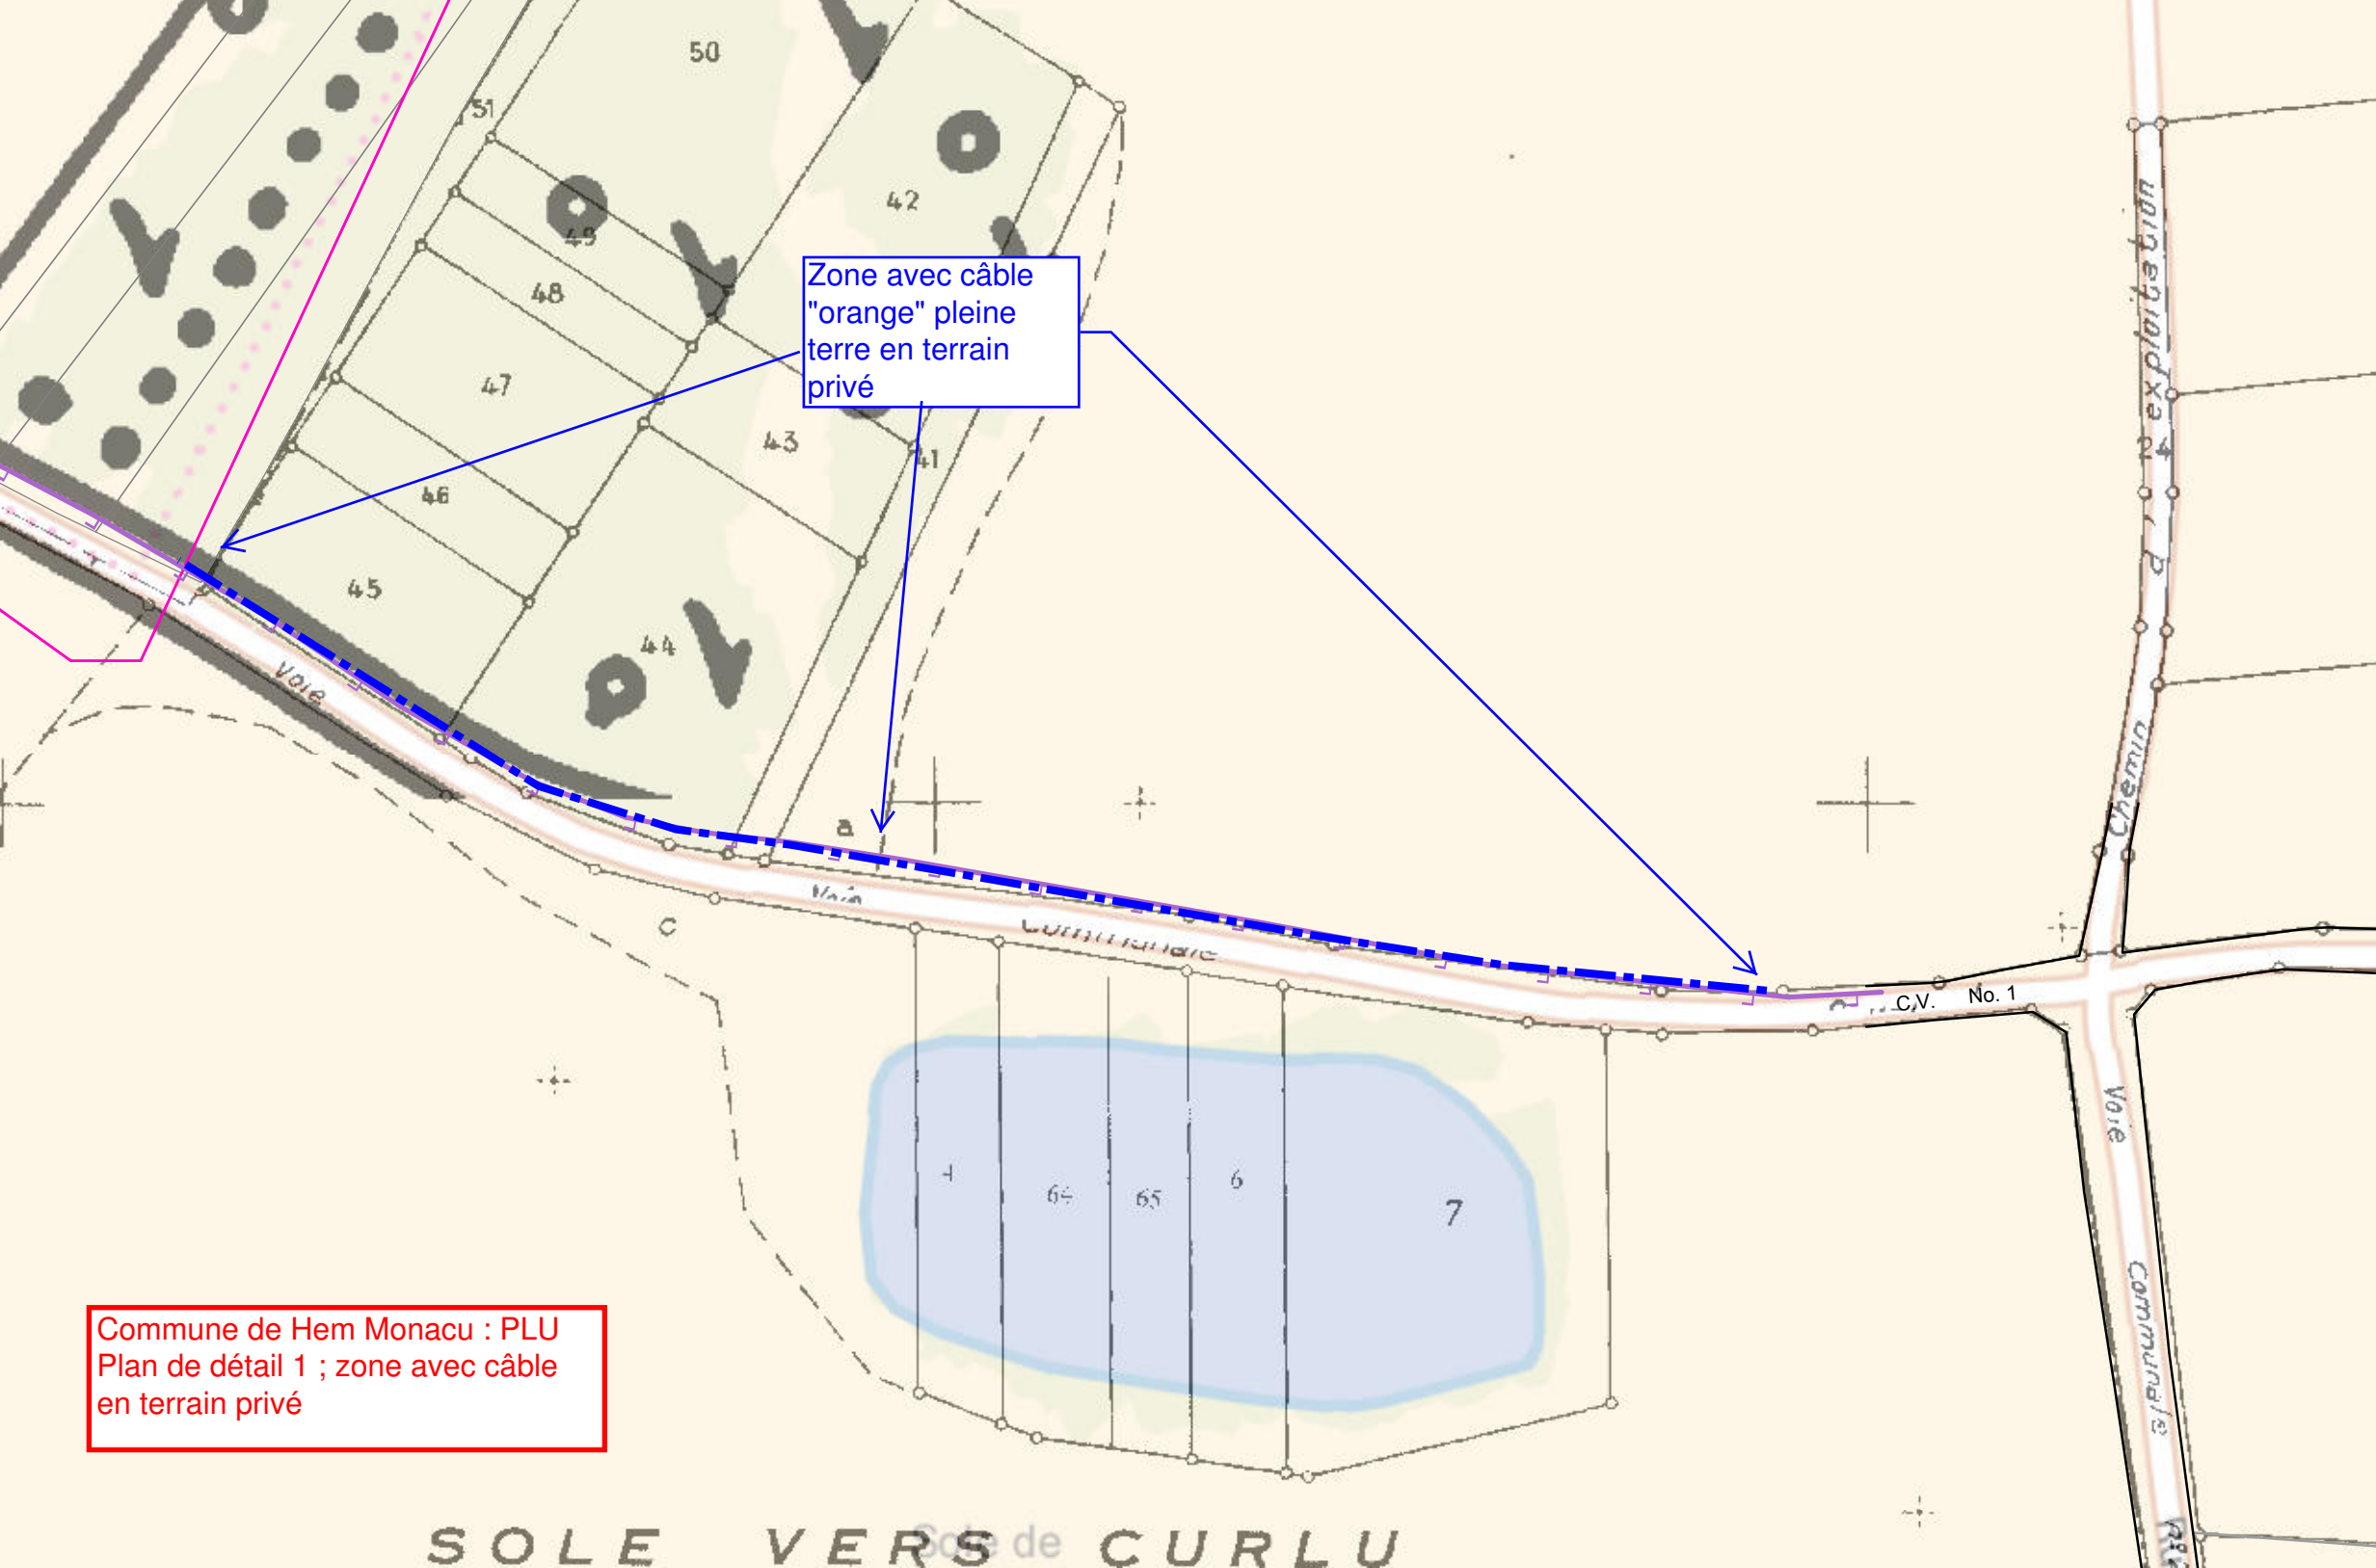

Zone avec câble
"orange" pleine
terre en terrain
privé

Commune de Hem Monacu : PLU
Plan de détail 1 ; zone avec câble
en terrain privé

SOLE VERS SOLE de CURLU