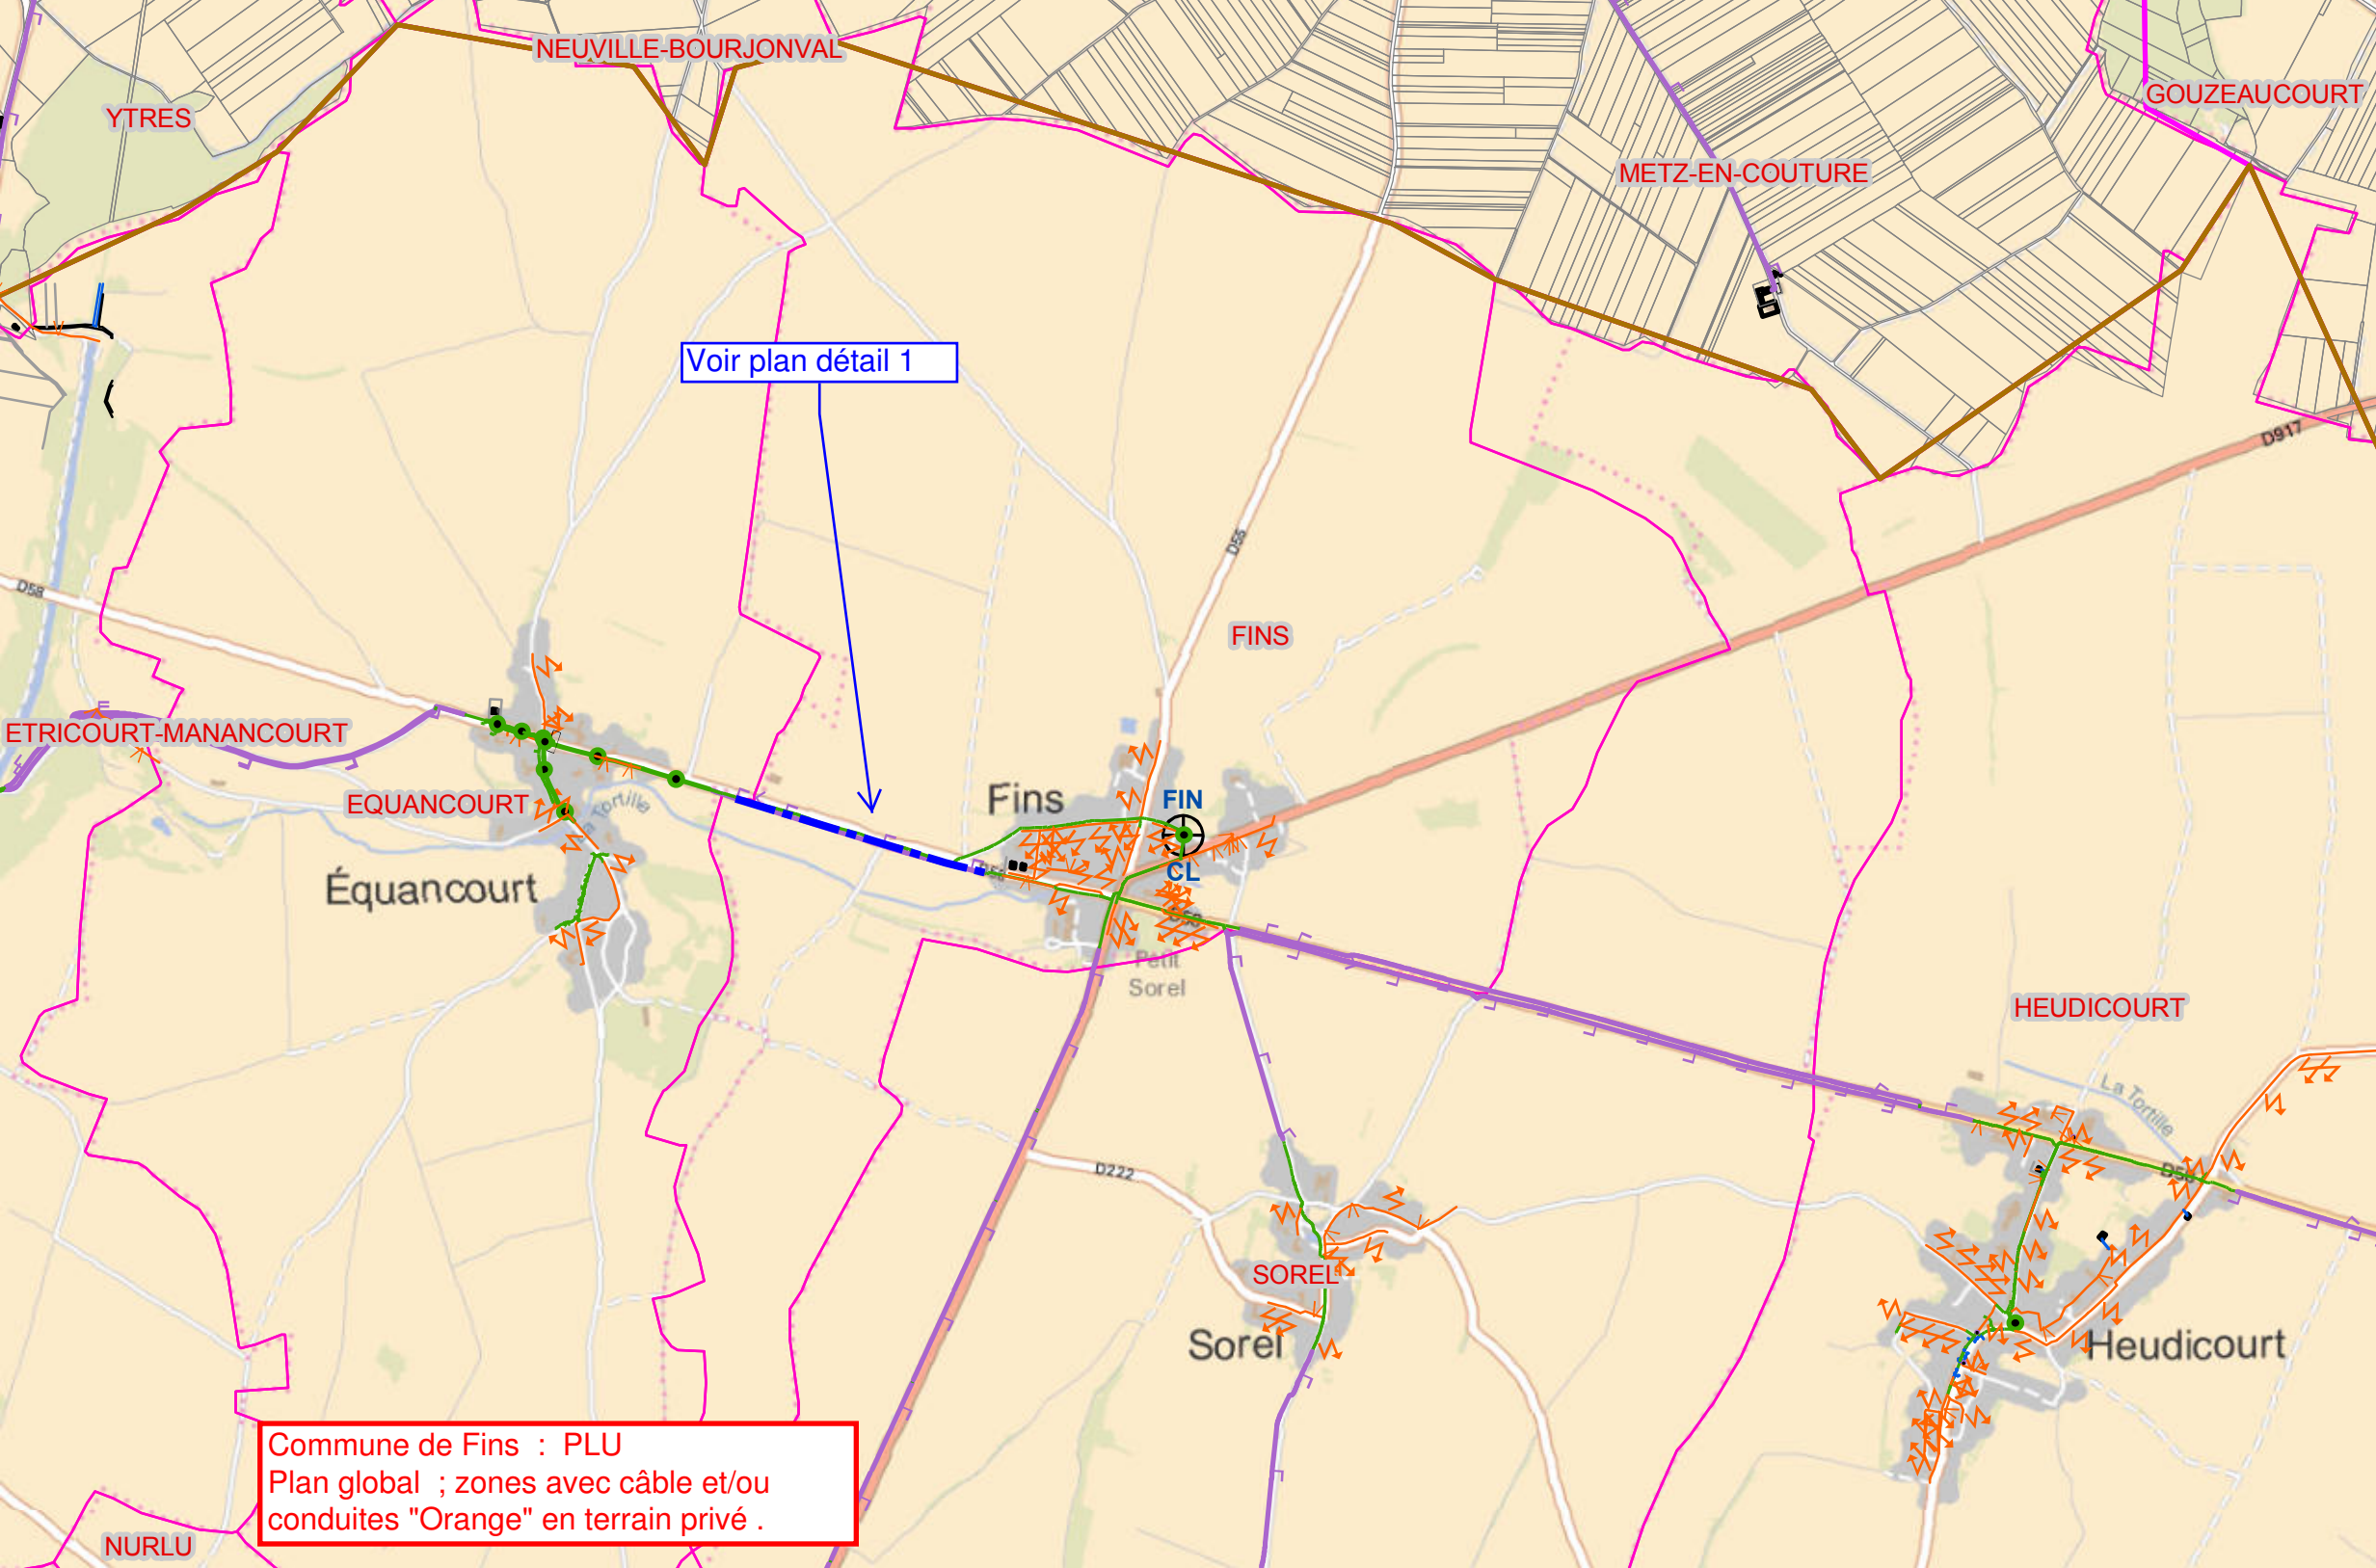

Voir plan détail 1

Commune de Fins : PLU
Plan global ; zones avec câble et/ou
conduites "Orange" en terrain privé .