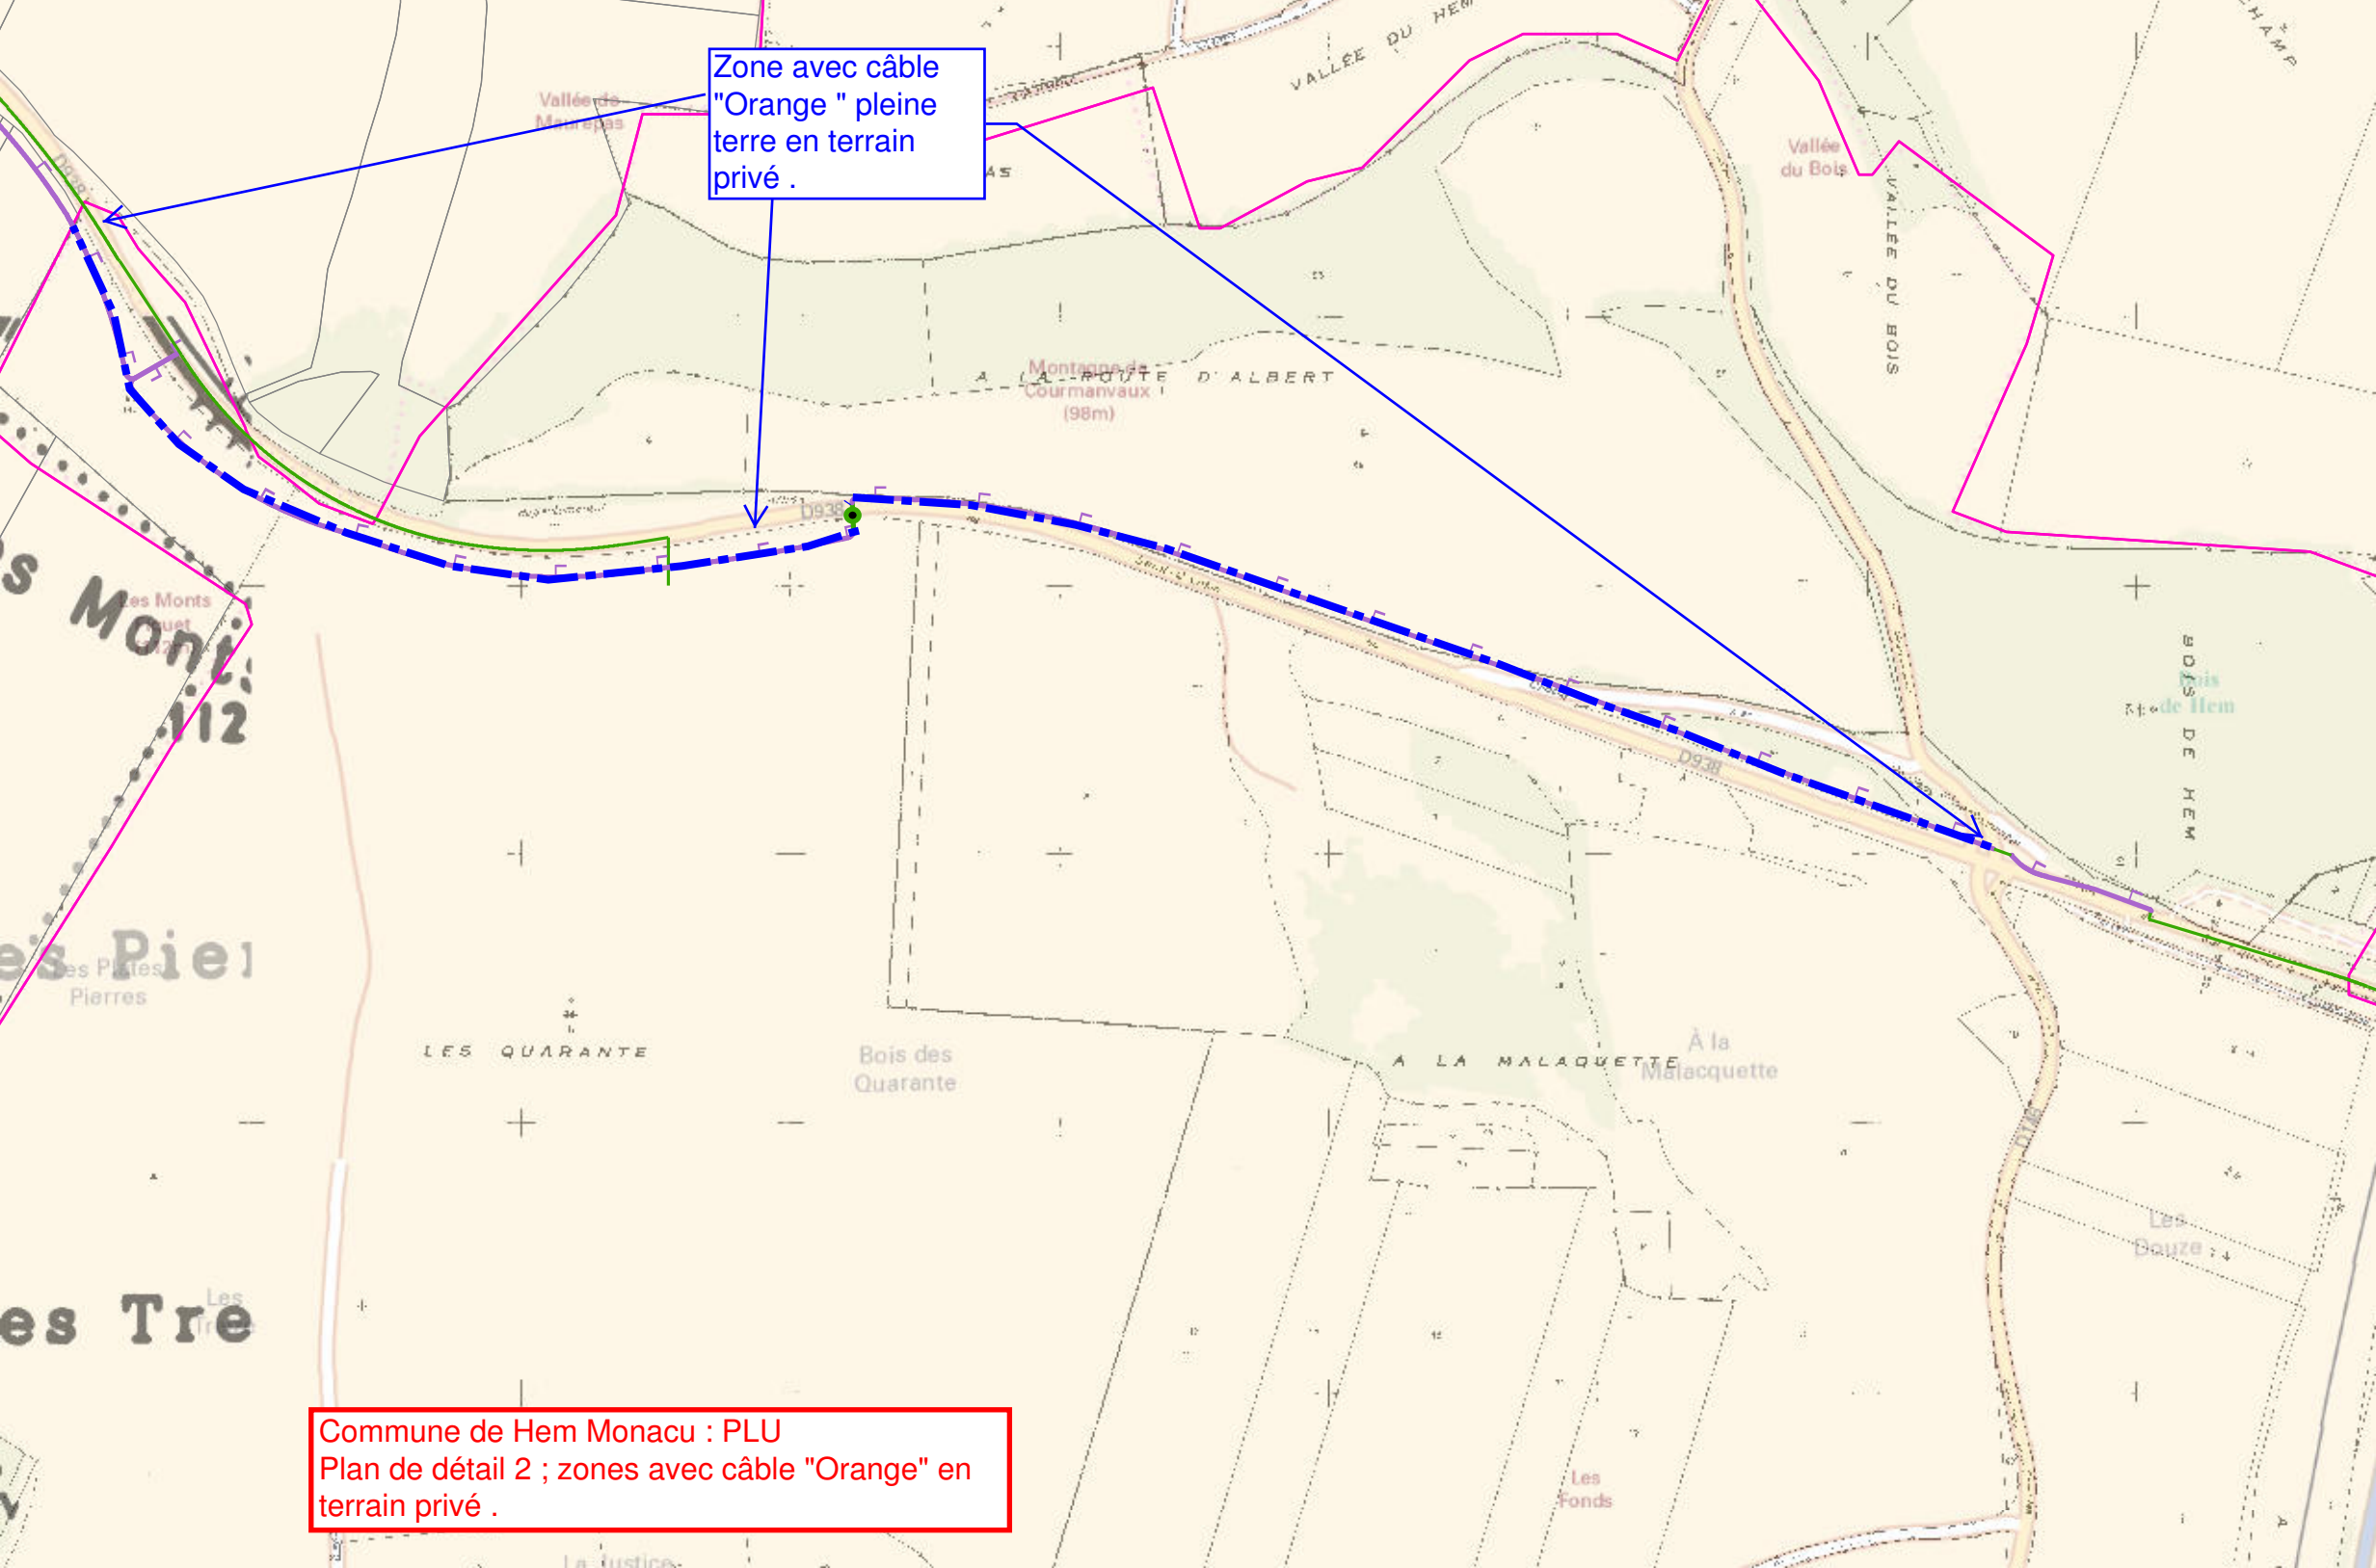

SOLE VERS SOLE de CURLU

Zone avec câble
"Orange" pleine
terre en terrain
privé .

Commune de Hem Monaco : PLU
Plan de détail 2 ; zones avec câble "Orange" en
terrain privé .

Commune de Flers : PLU
Plan global ; zones avec câbles et/ou
conduites "Orange" en terrain privé .