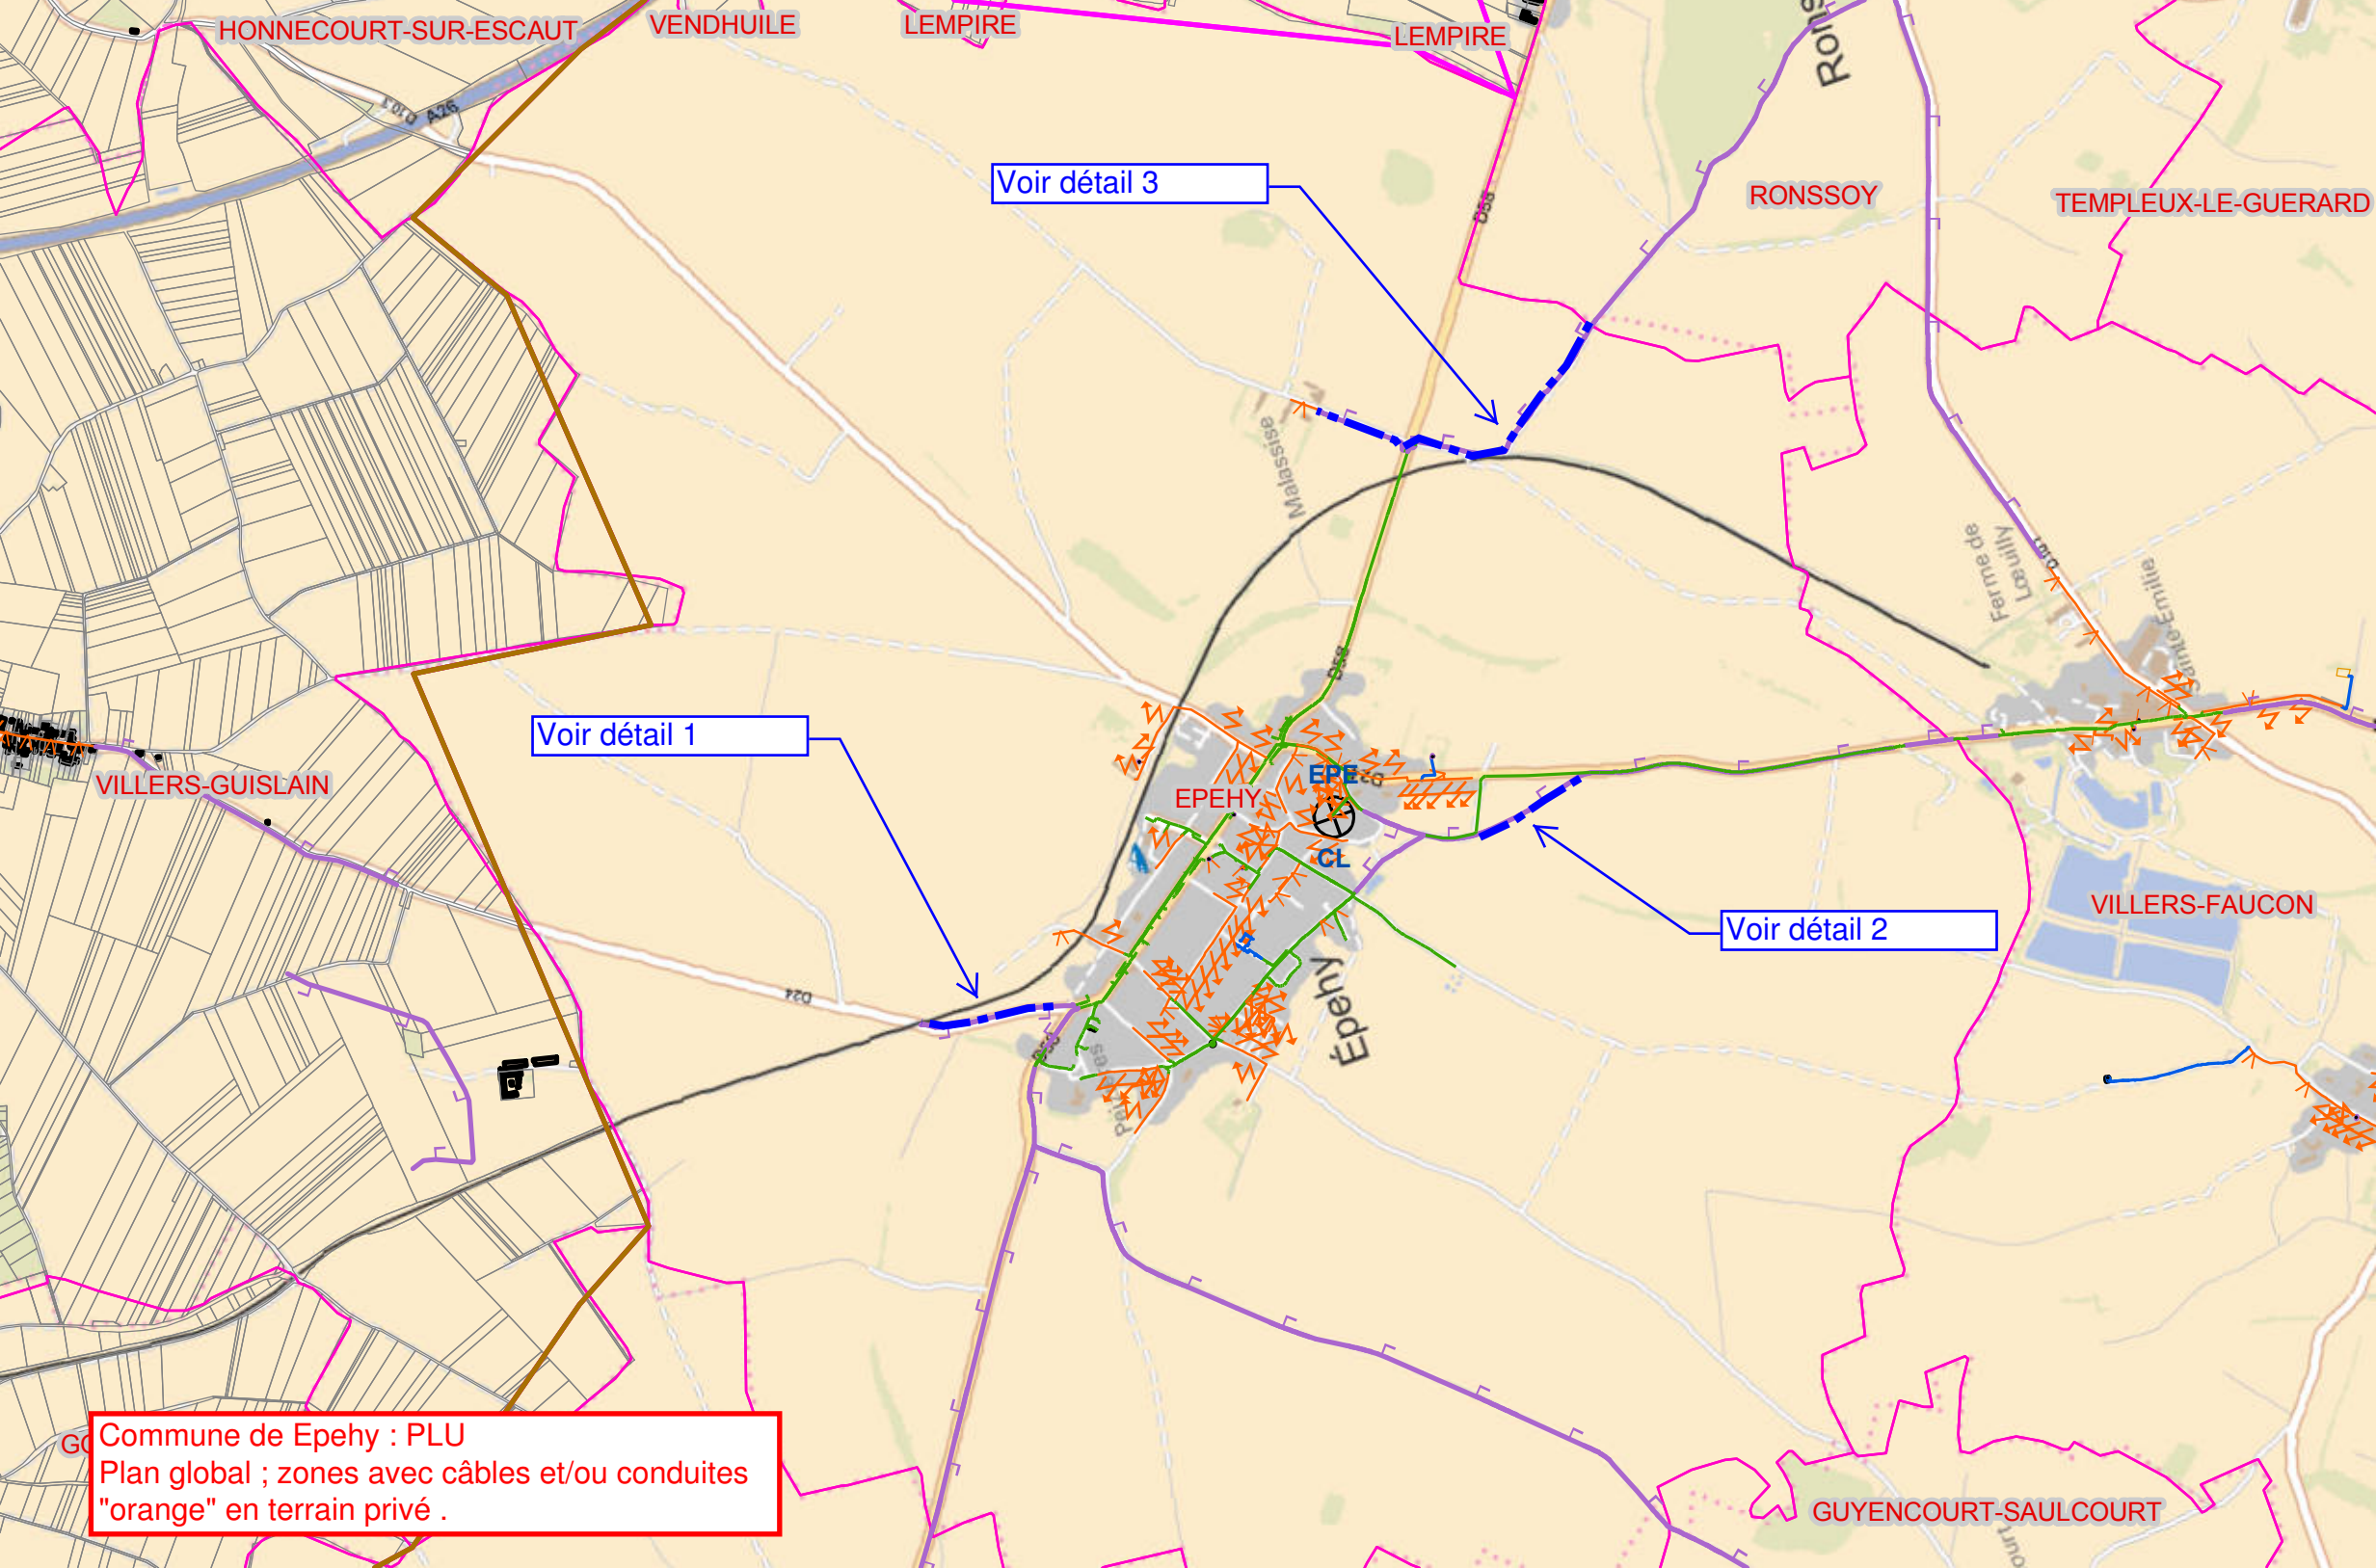

Voir détail 3

Voir détail 1

Voir détail 2

Commune de Epehy : PLU
Plan global ; zones avec câbles et/ou conduites
"orange" en terrain privé .