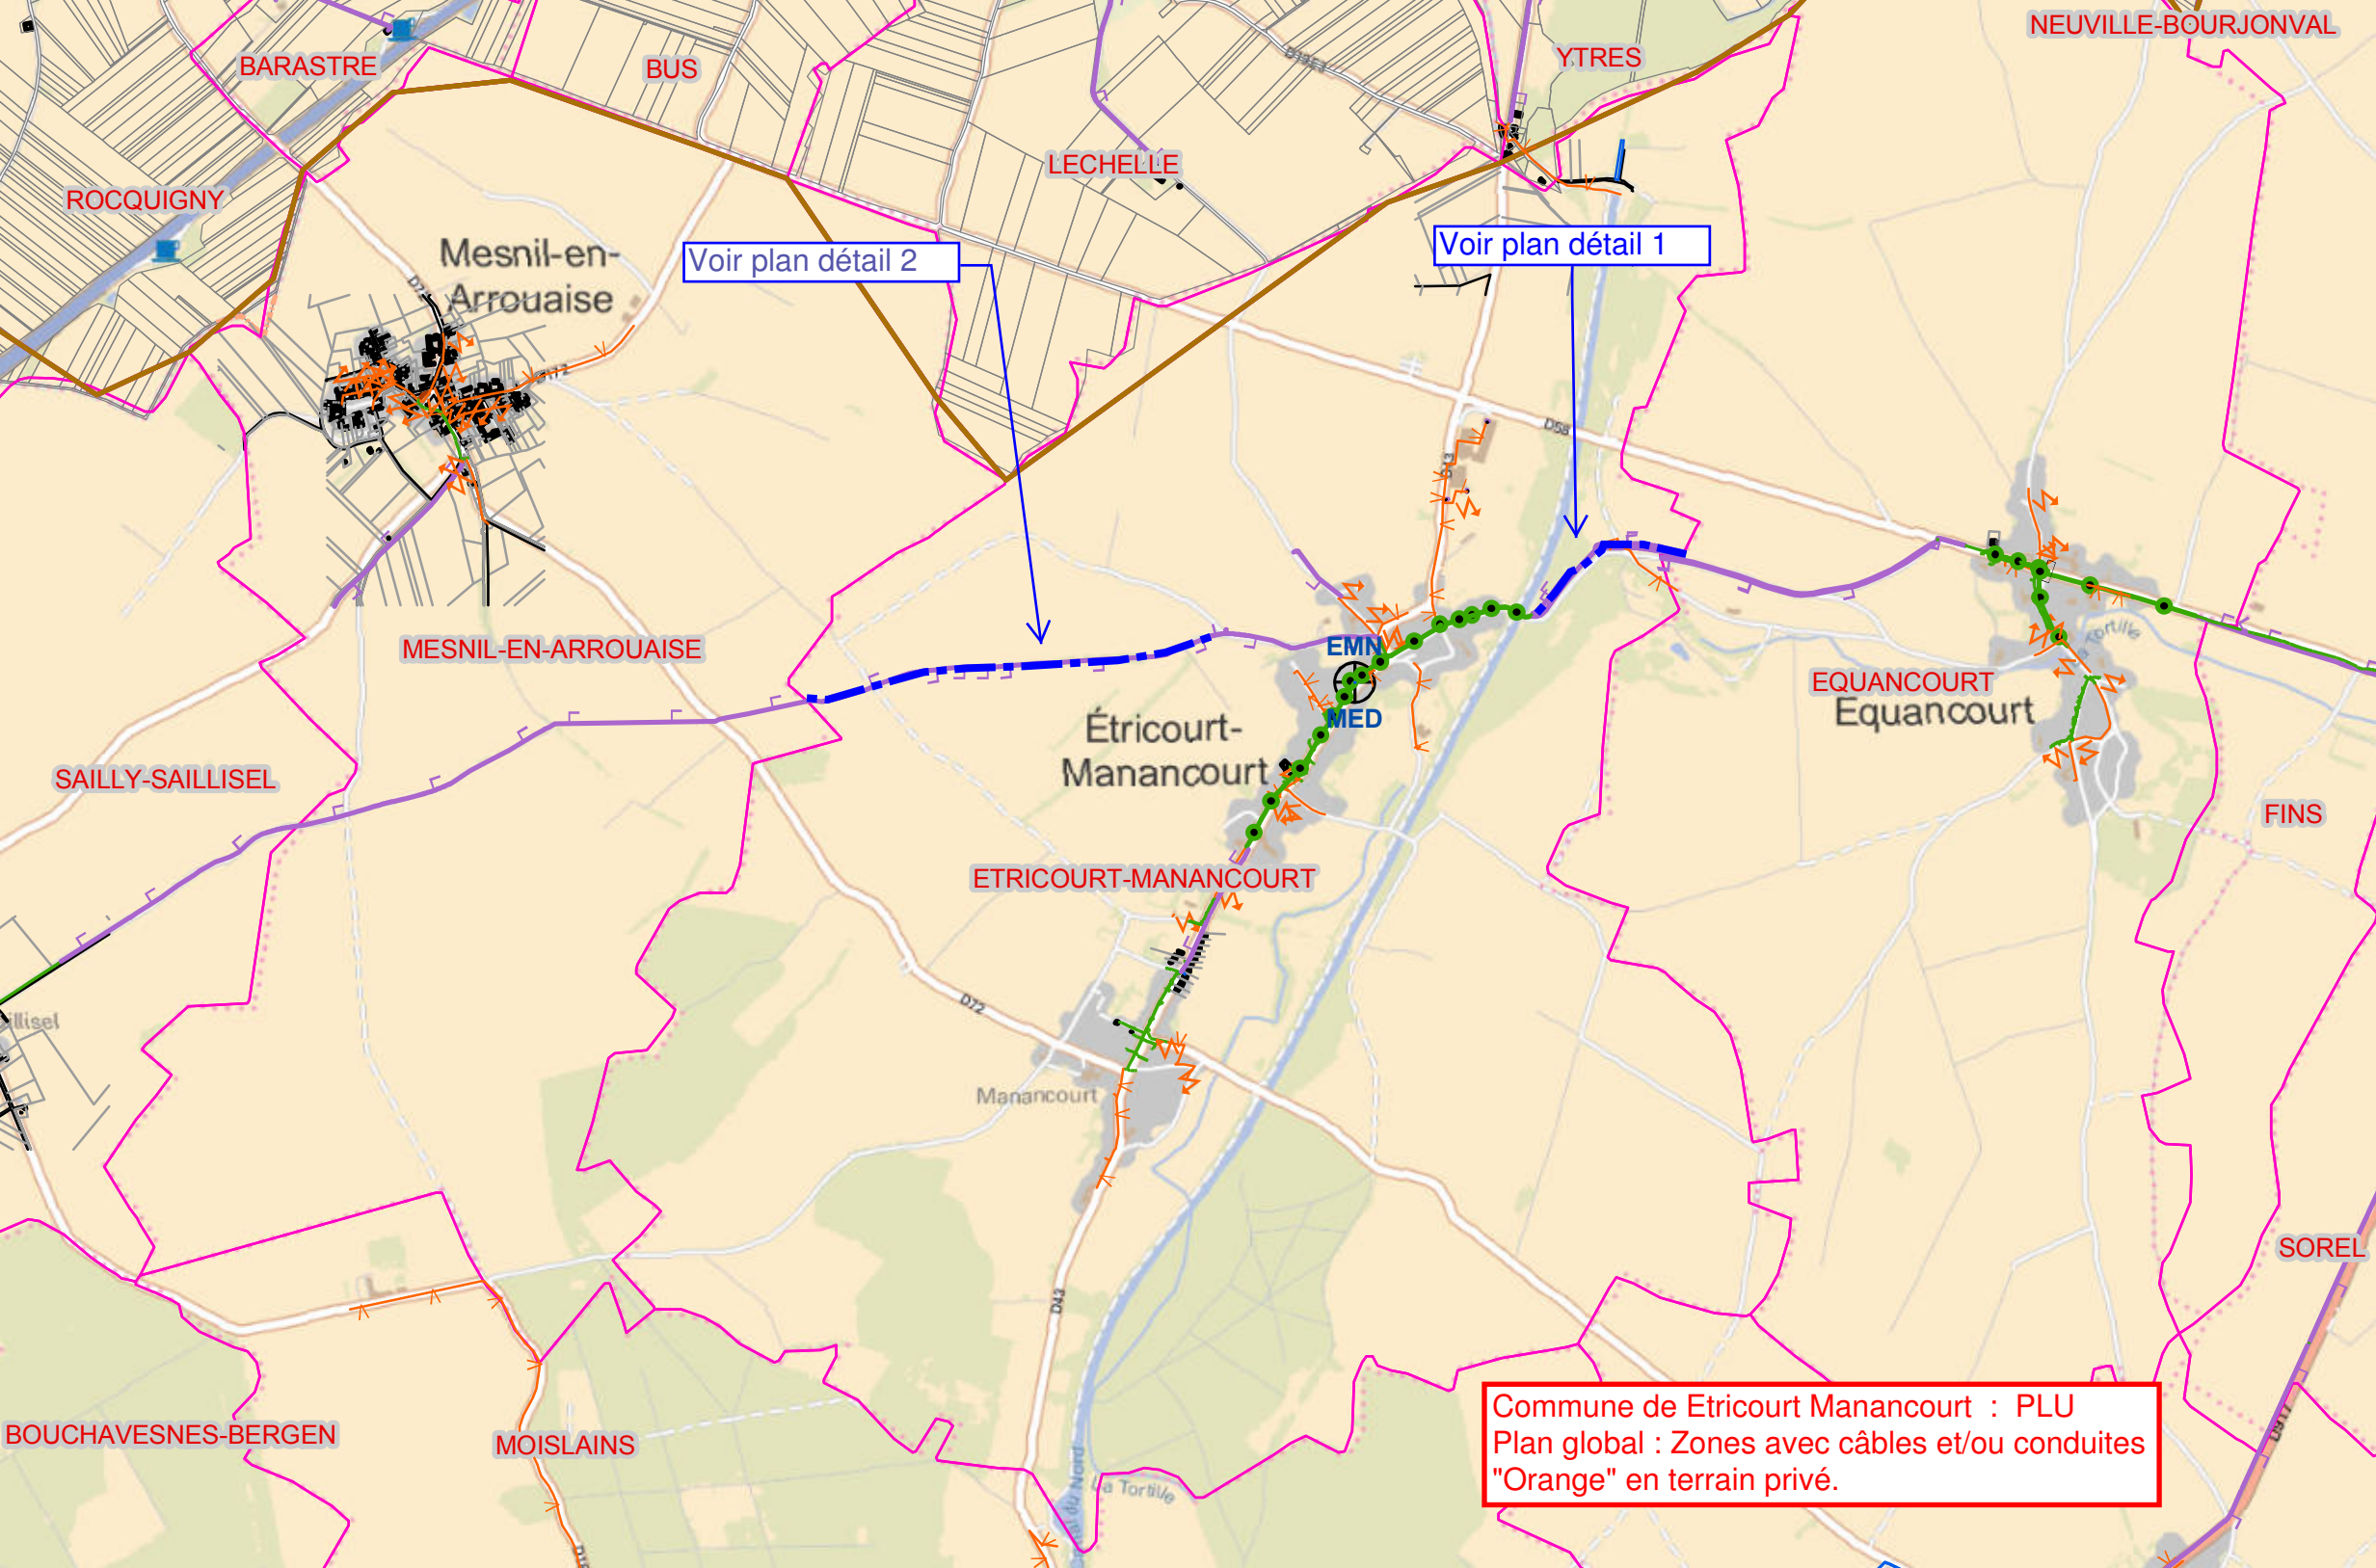

Voir plan détail 2

Voir plan détail 1

Commune de Etricourt Manancourt : PLU
Plan global : Zones avec câbles et/ou conduites
"Orange" en terrain privé.