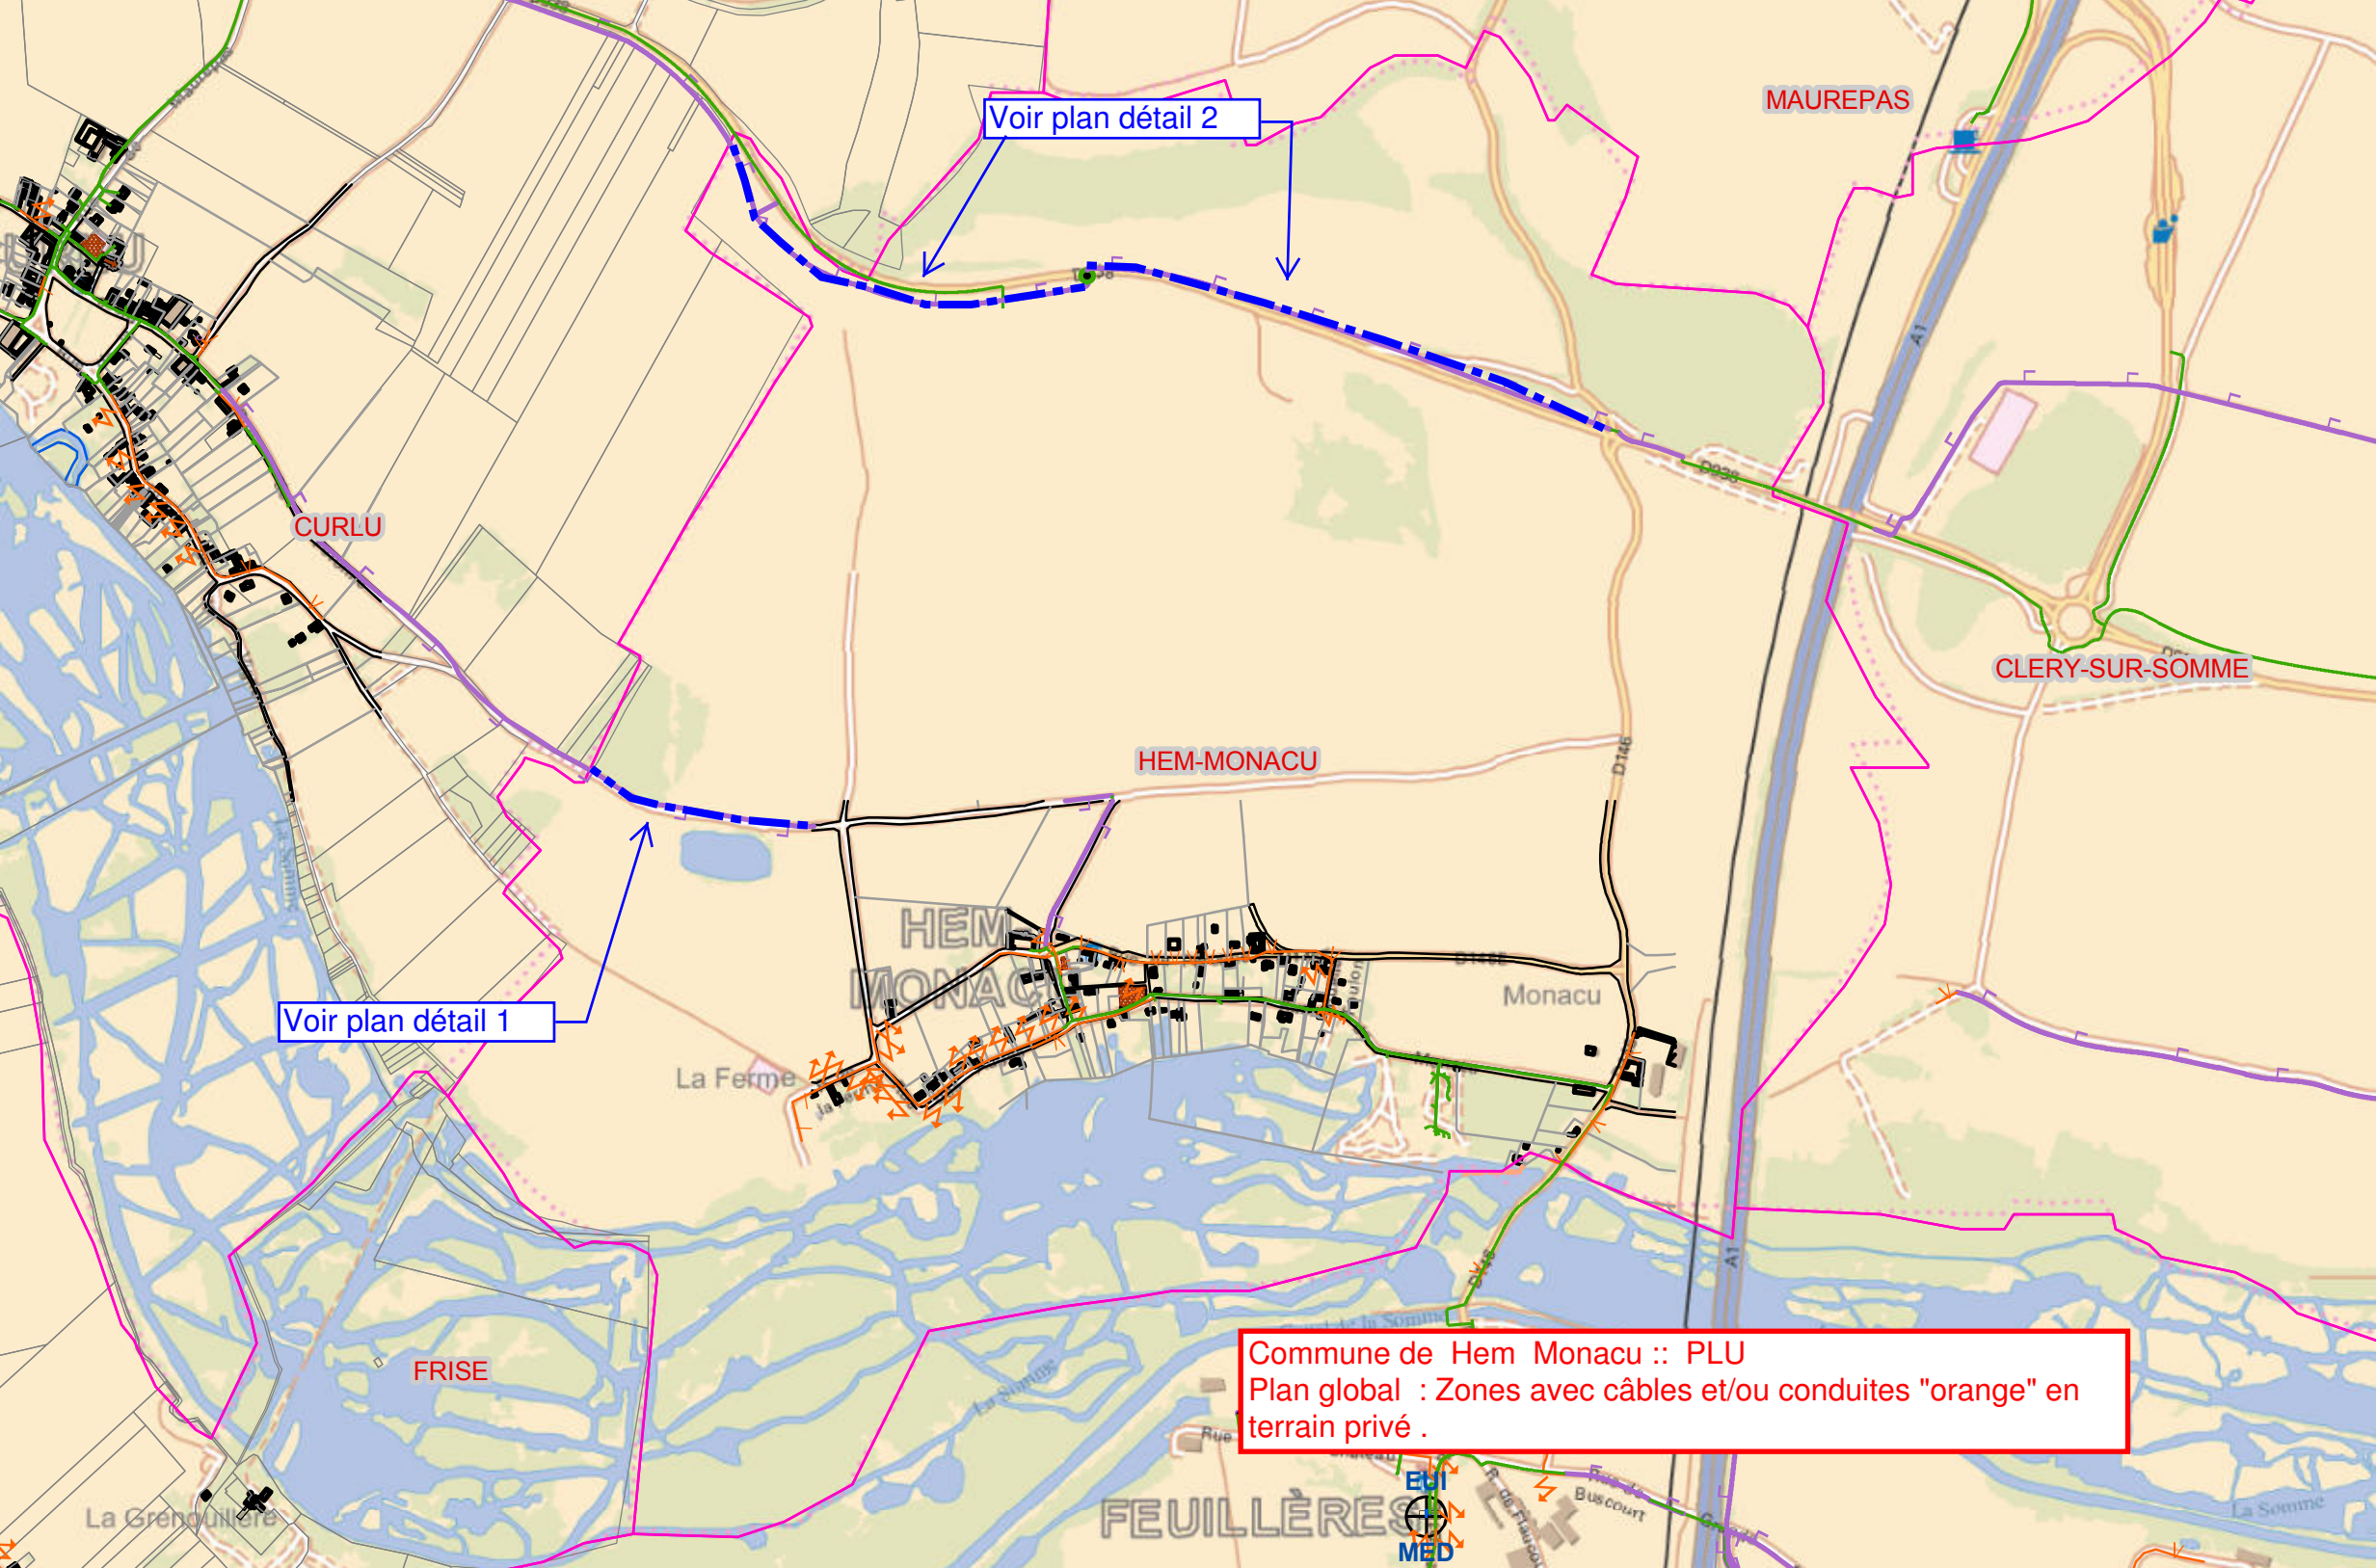

Voir plan détail 2

Voir plan détail 1

Commune de Hem Monacu :: PLU
Plan global : Zones avec câbles et/ou conduites "orange" en terrain privé .