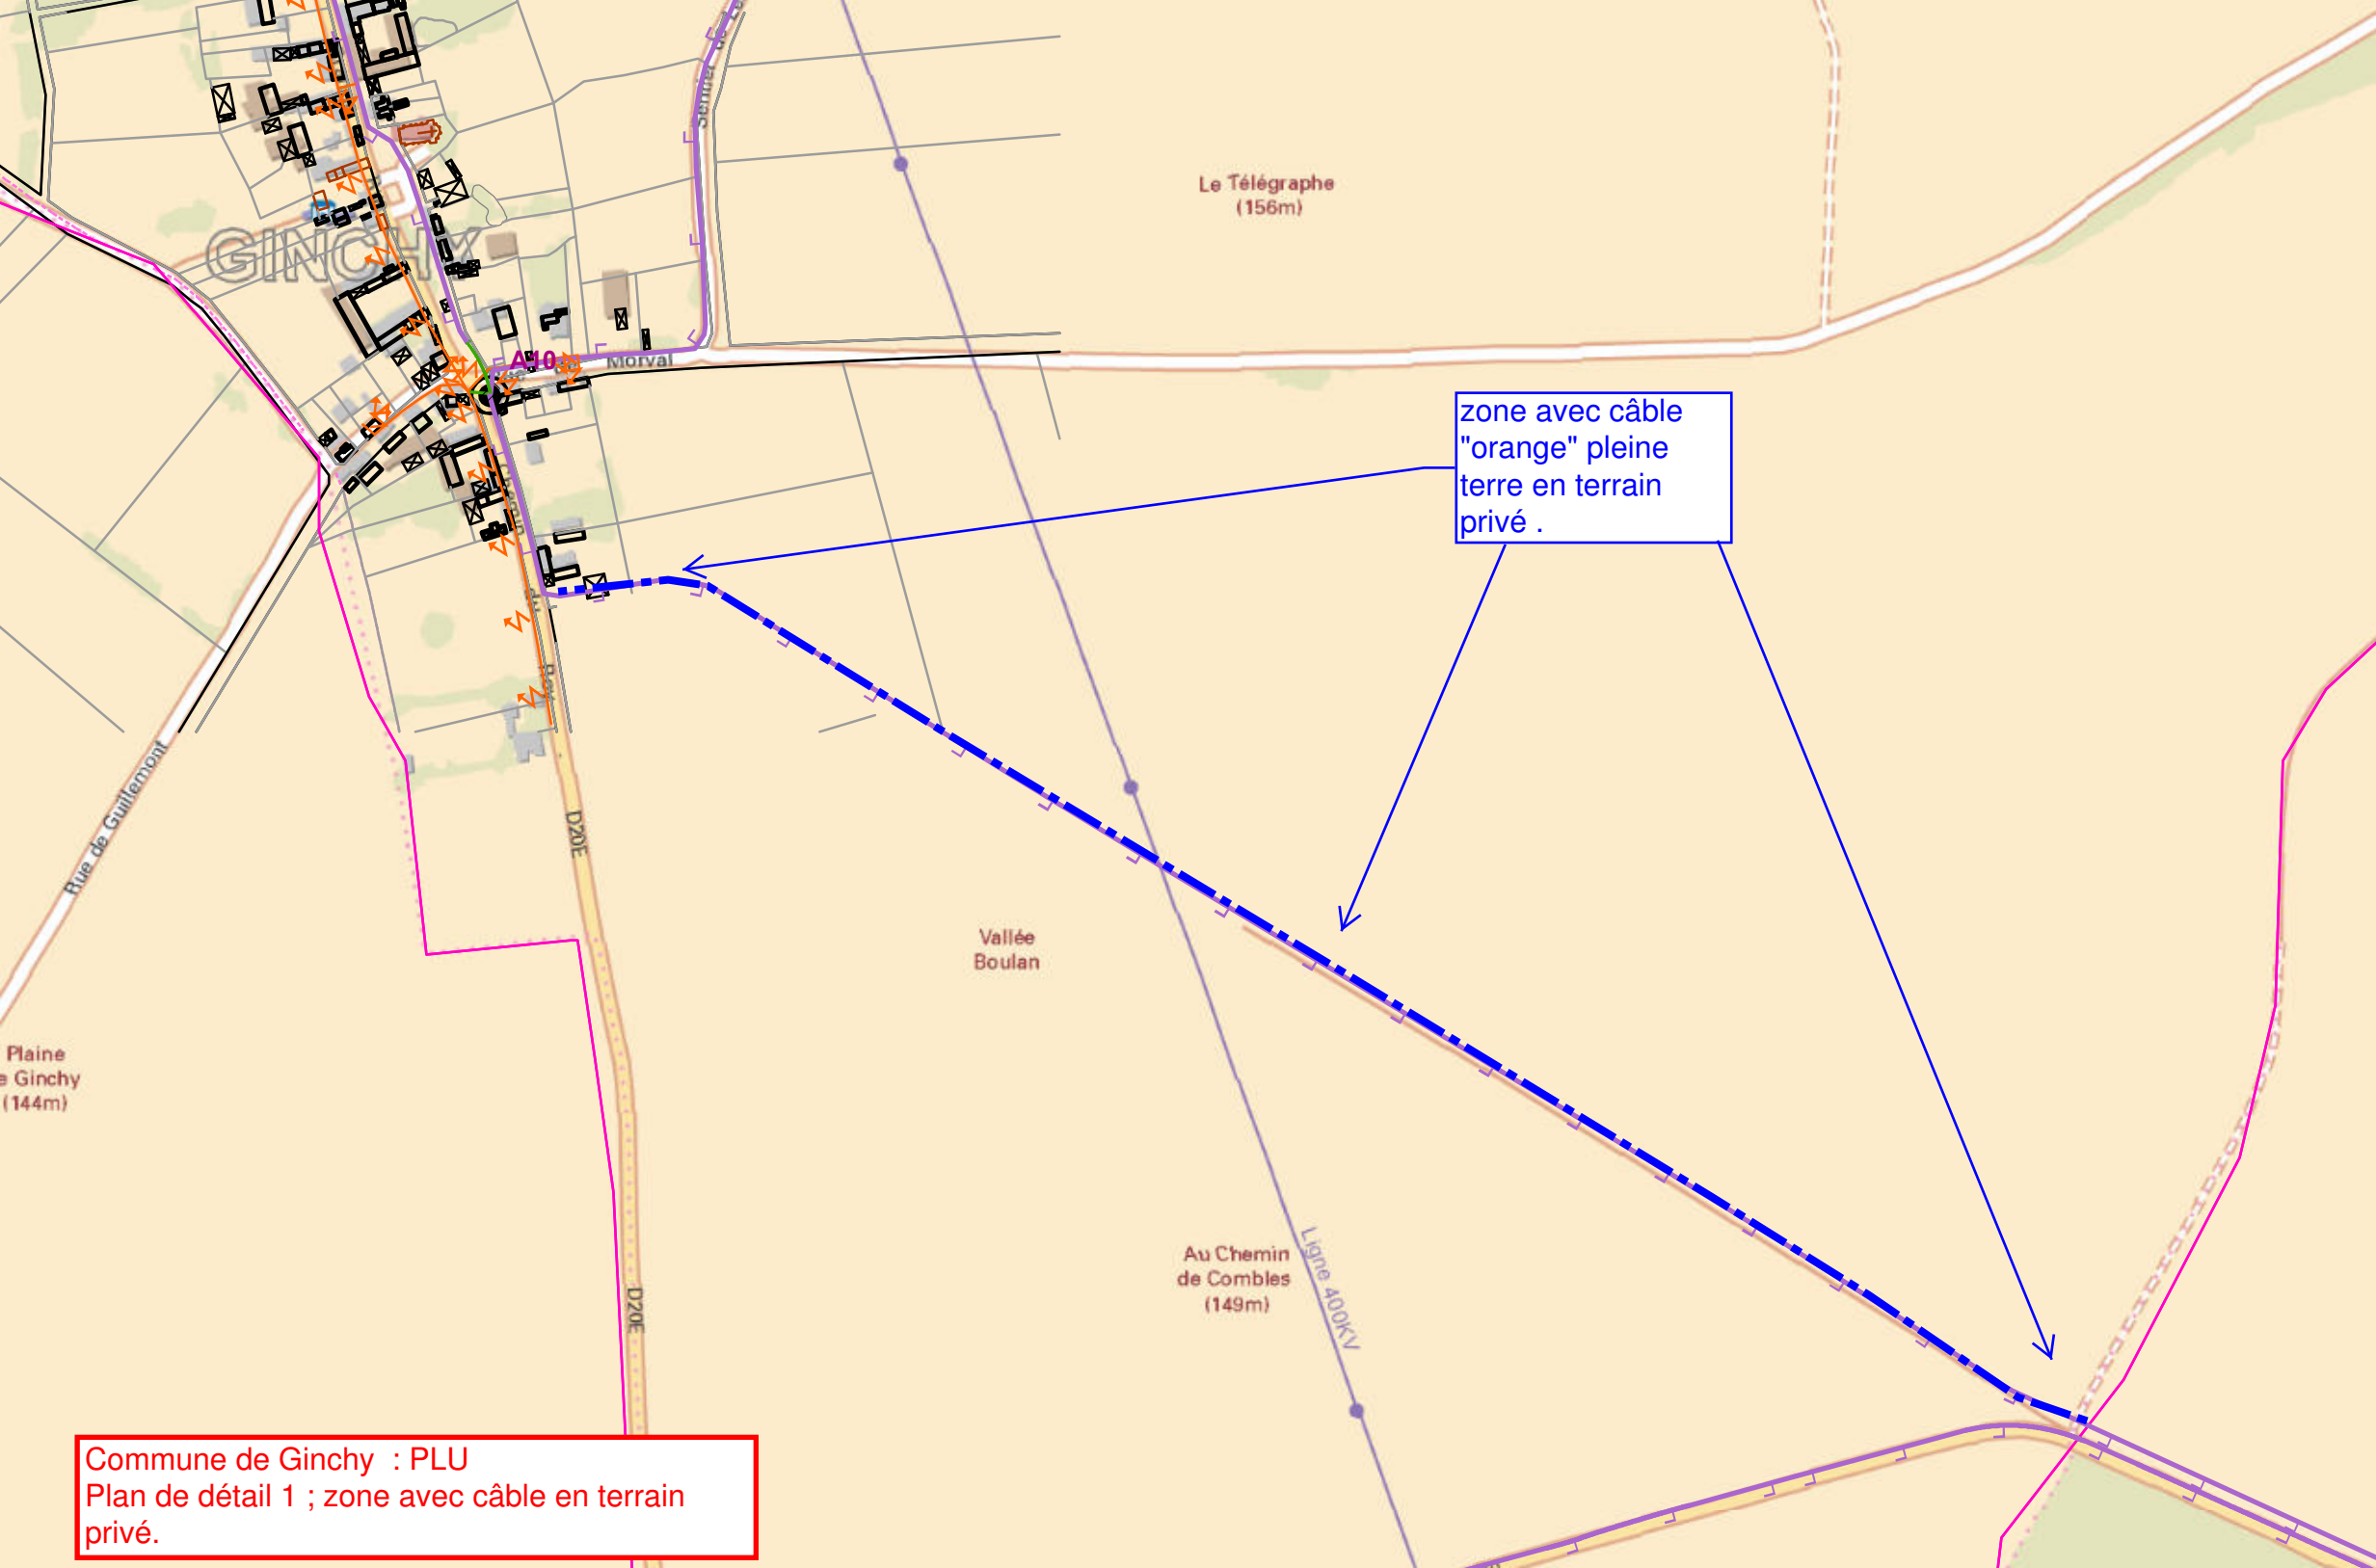

zone avec câble "orange" pleine terre en terrain privé .

Commune de Ginchy : PLU
Plan de détail 1 ; zone avec câble en terrain privé.