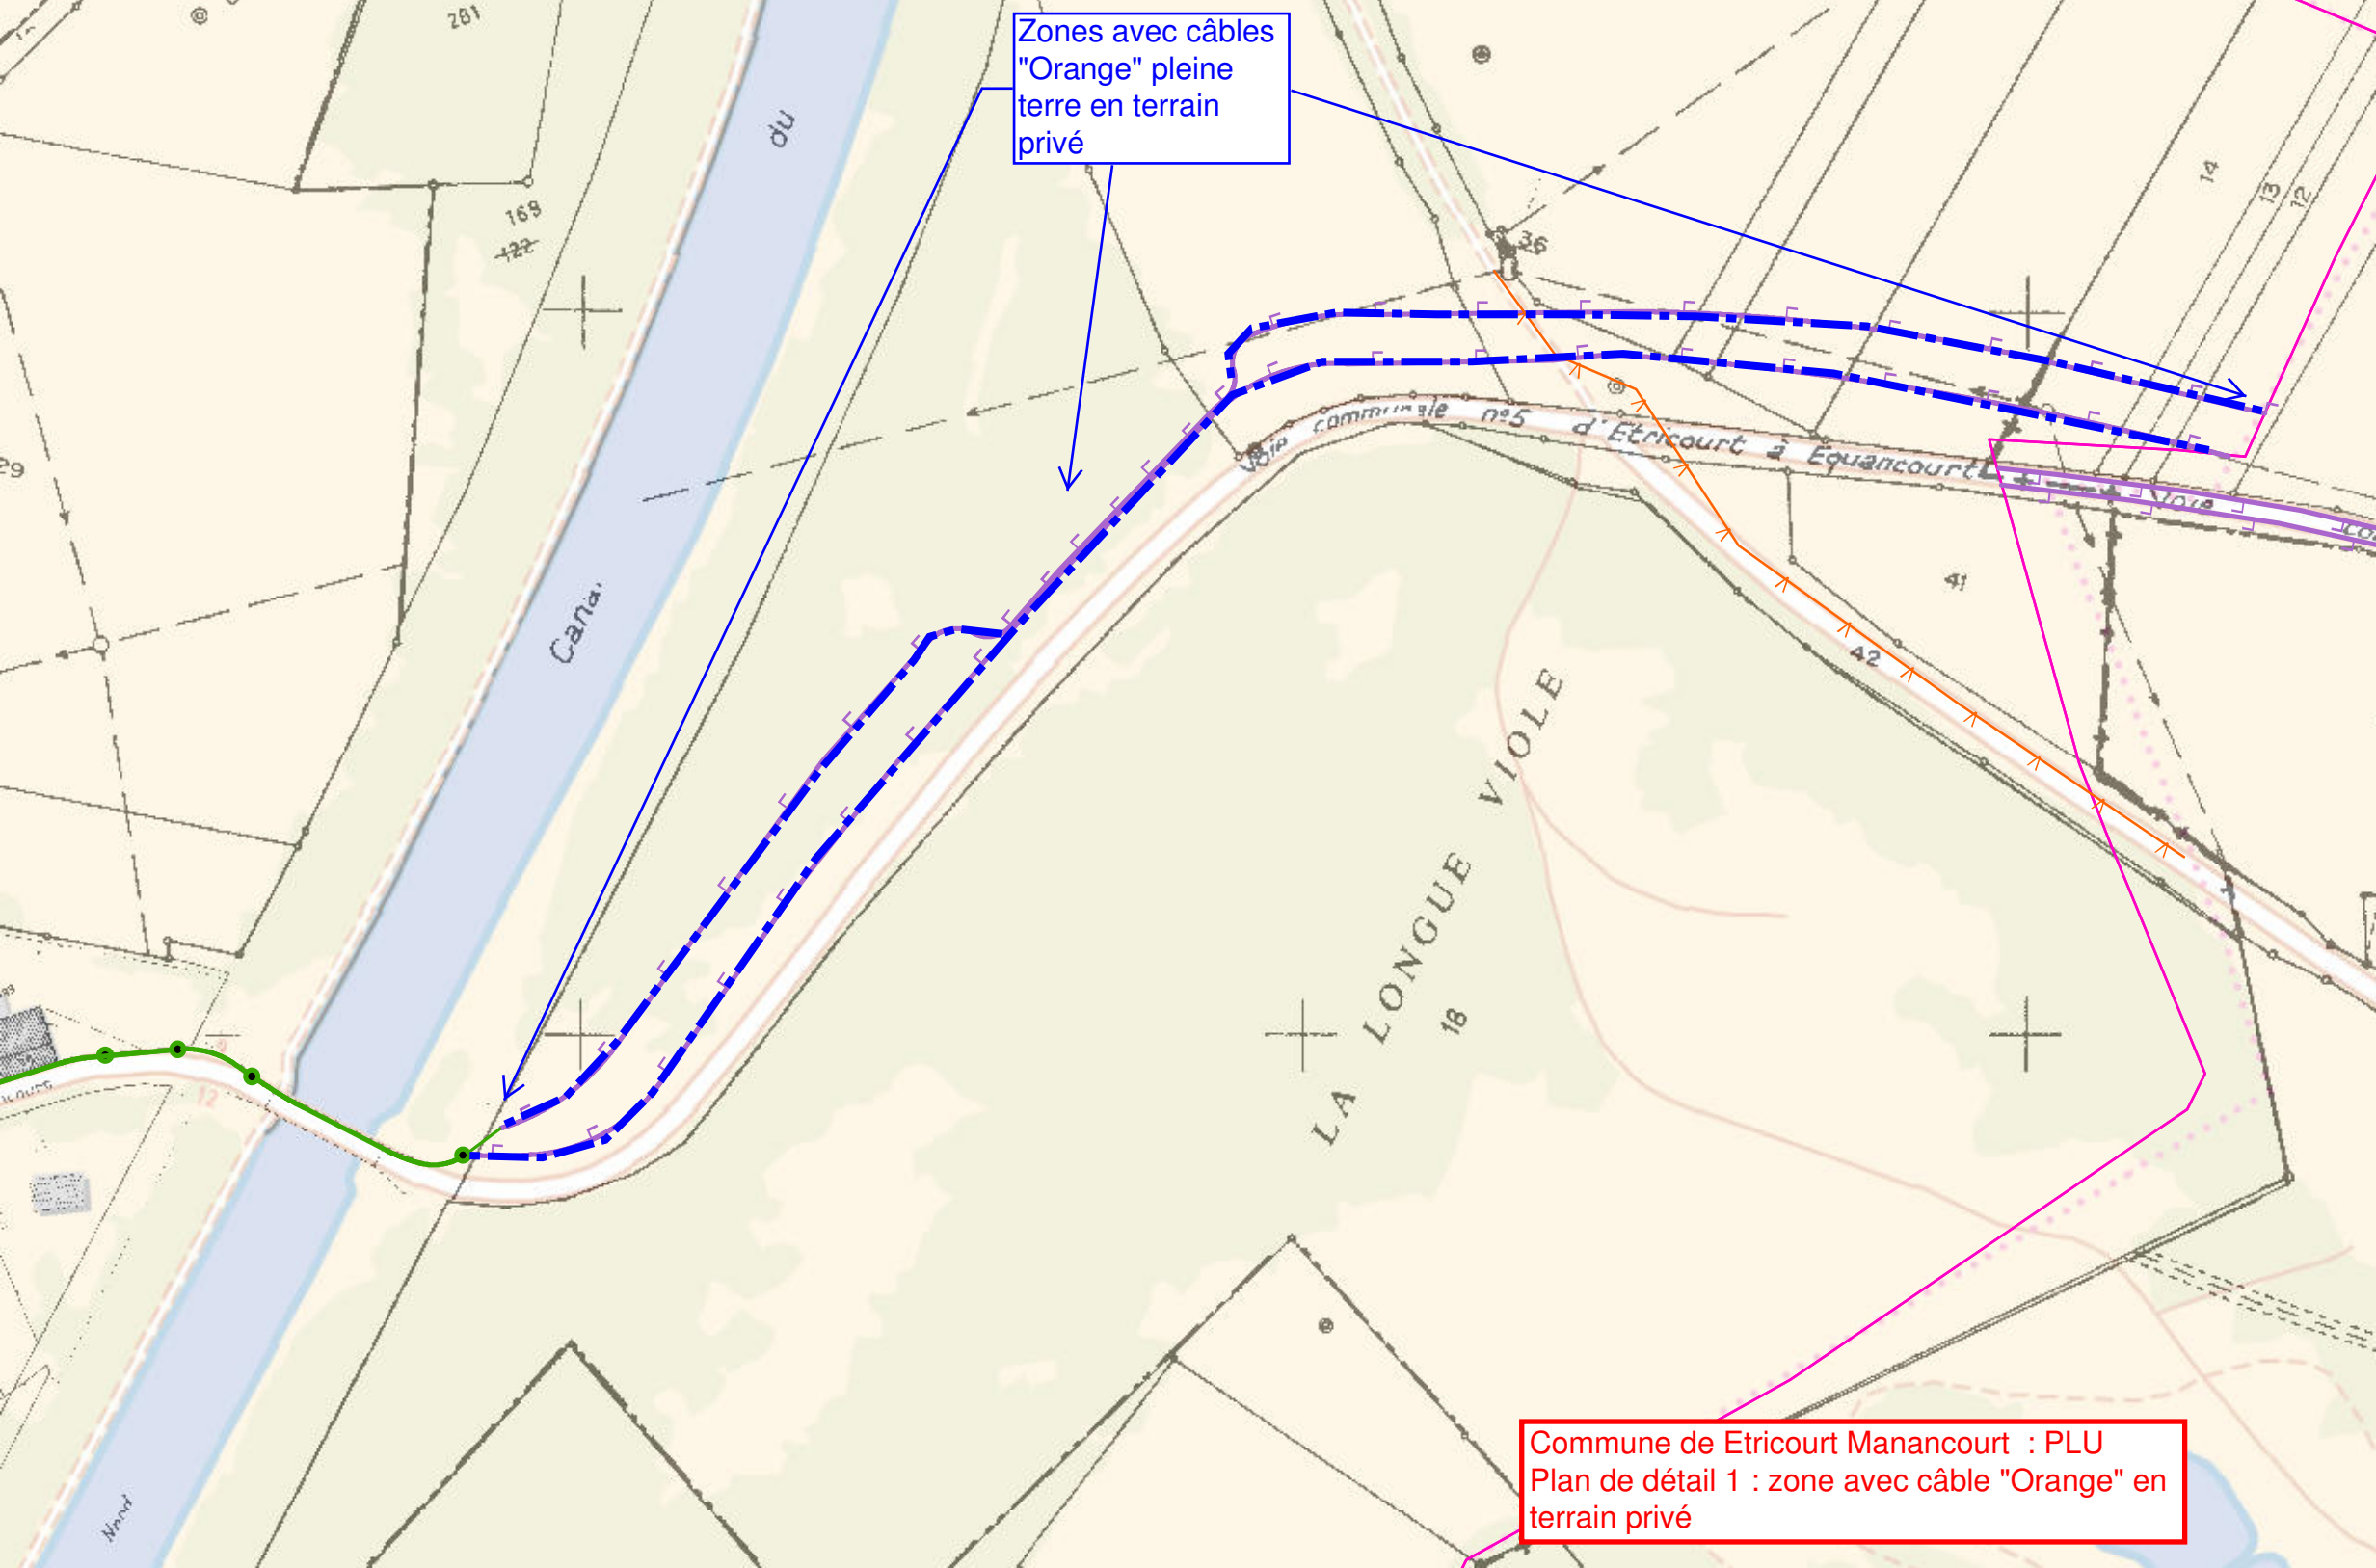

Zones avec câbles "Orange" pleine terre en terrain privé

Commune de Etricourt Manancourt : PLU
Plan de détail 1 : zone avec câble "Orange" en terrain privé