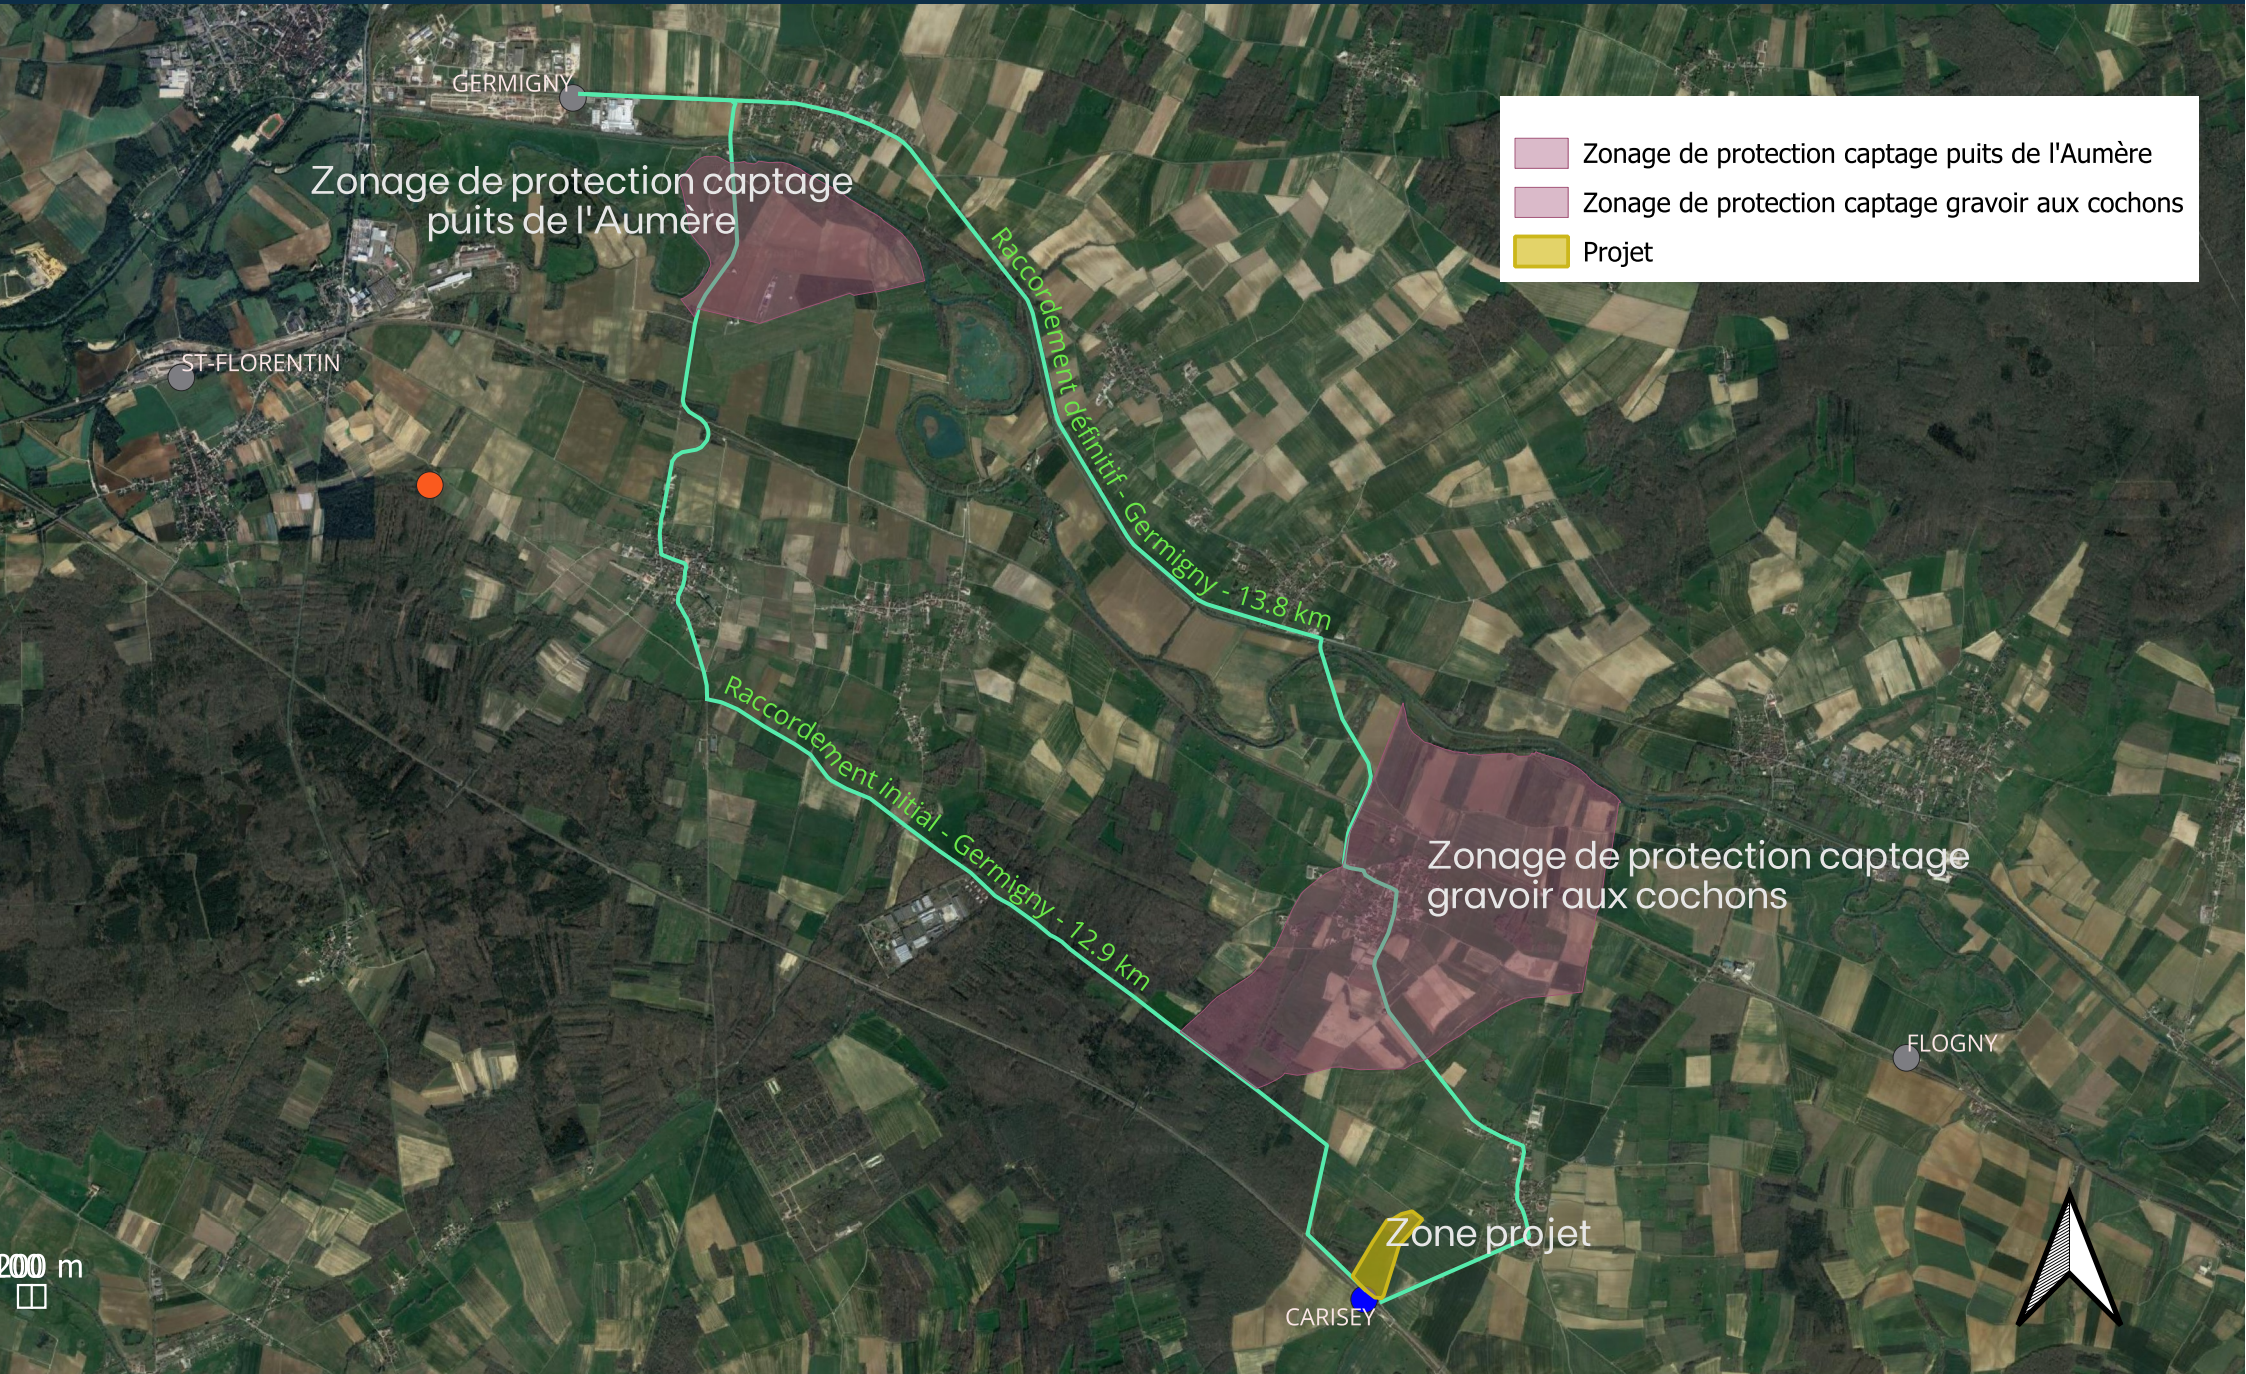

Projet photovoltaïque de Carisey

Zones de protection de captage signalé par l'ARS, situés sur le tracé du raccordement prévisionnel et définitif

-  Zonage de protection captage puits de l'Aumère
-  Zonage de protection captage gravoir aux cochons
-  Projet