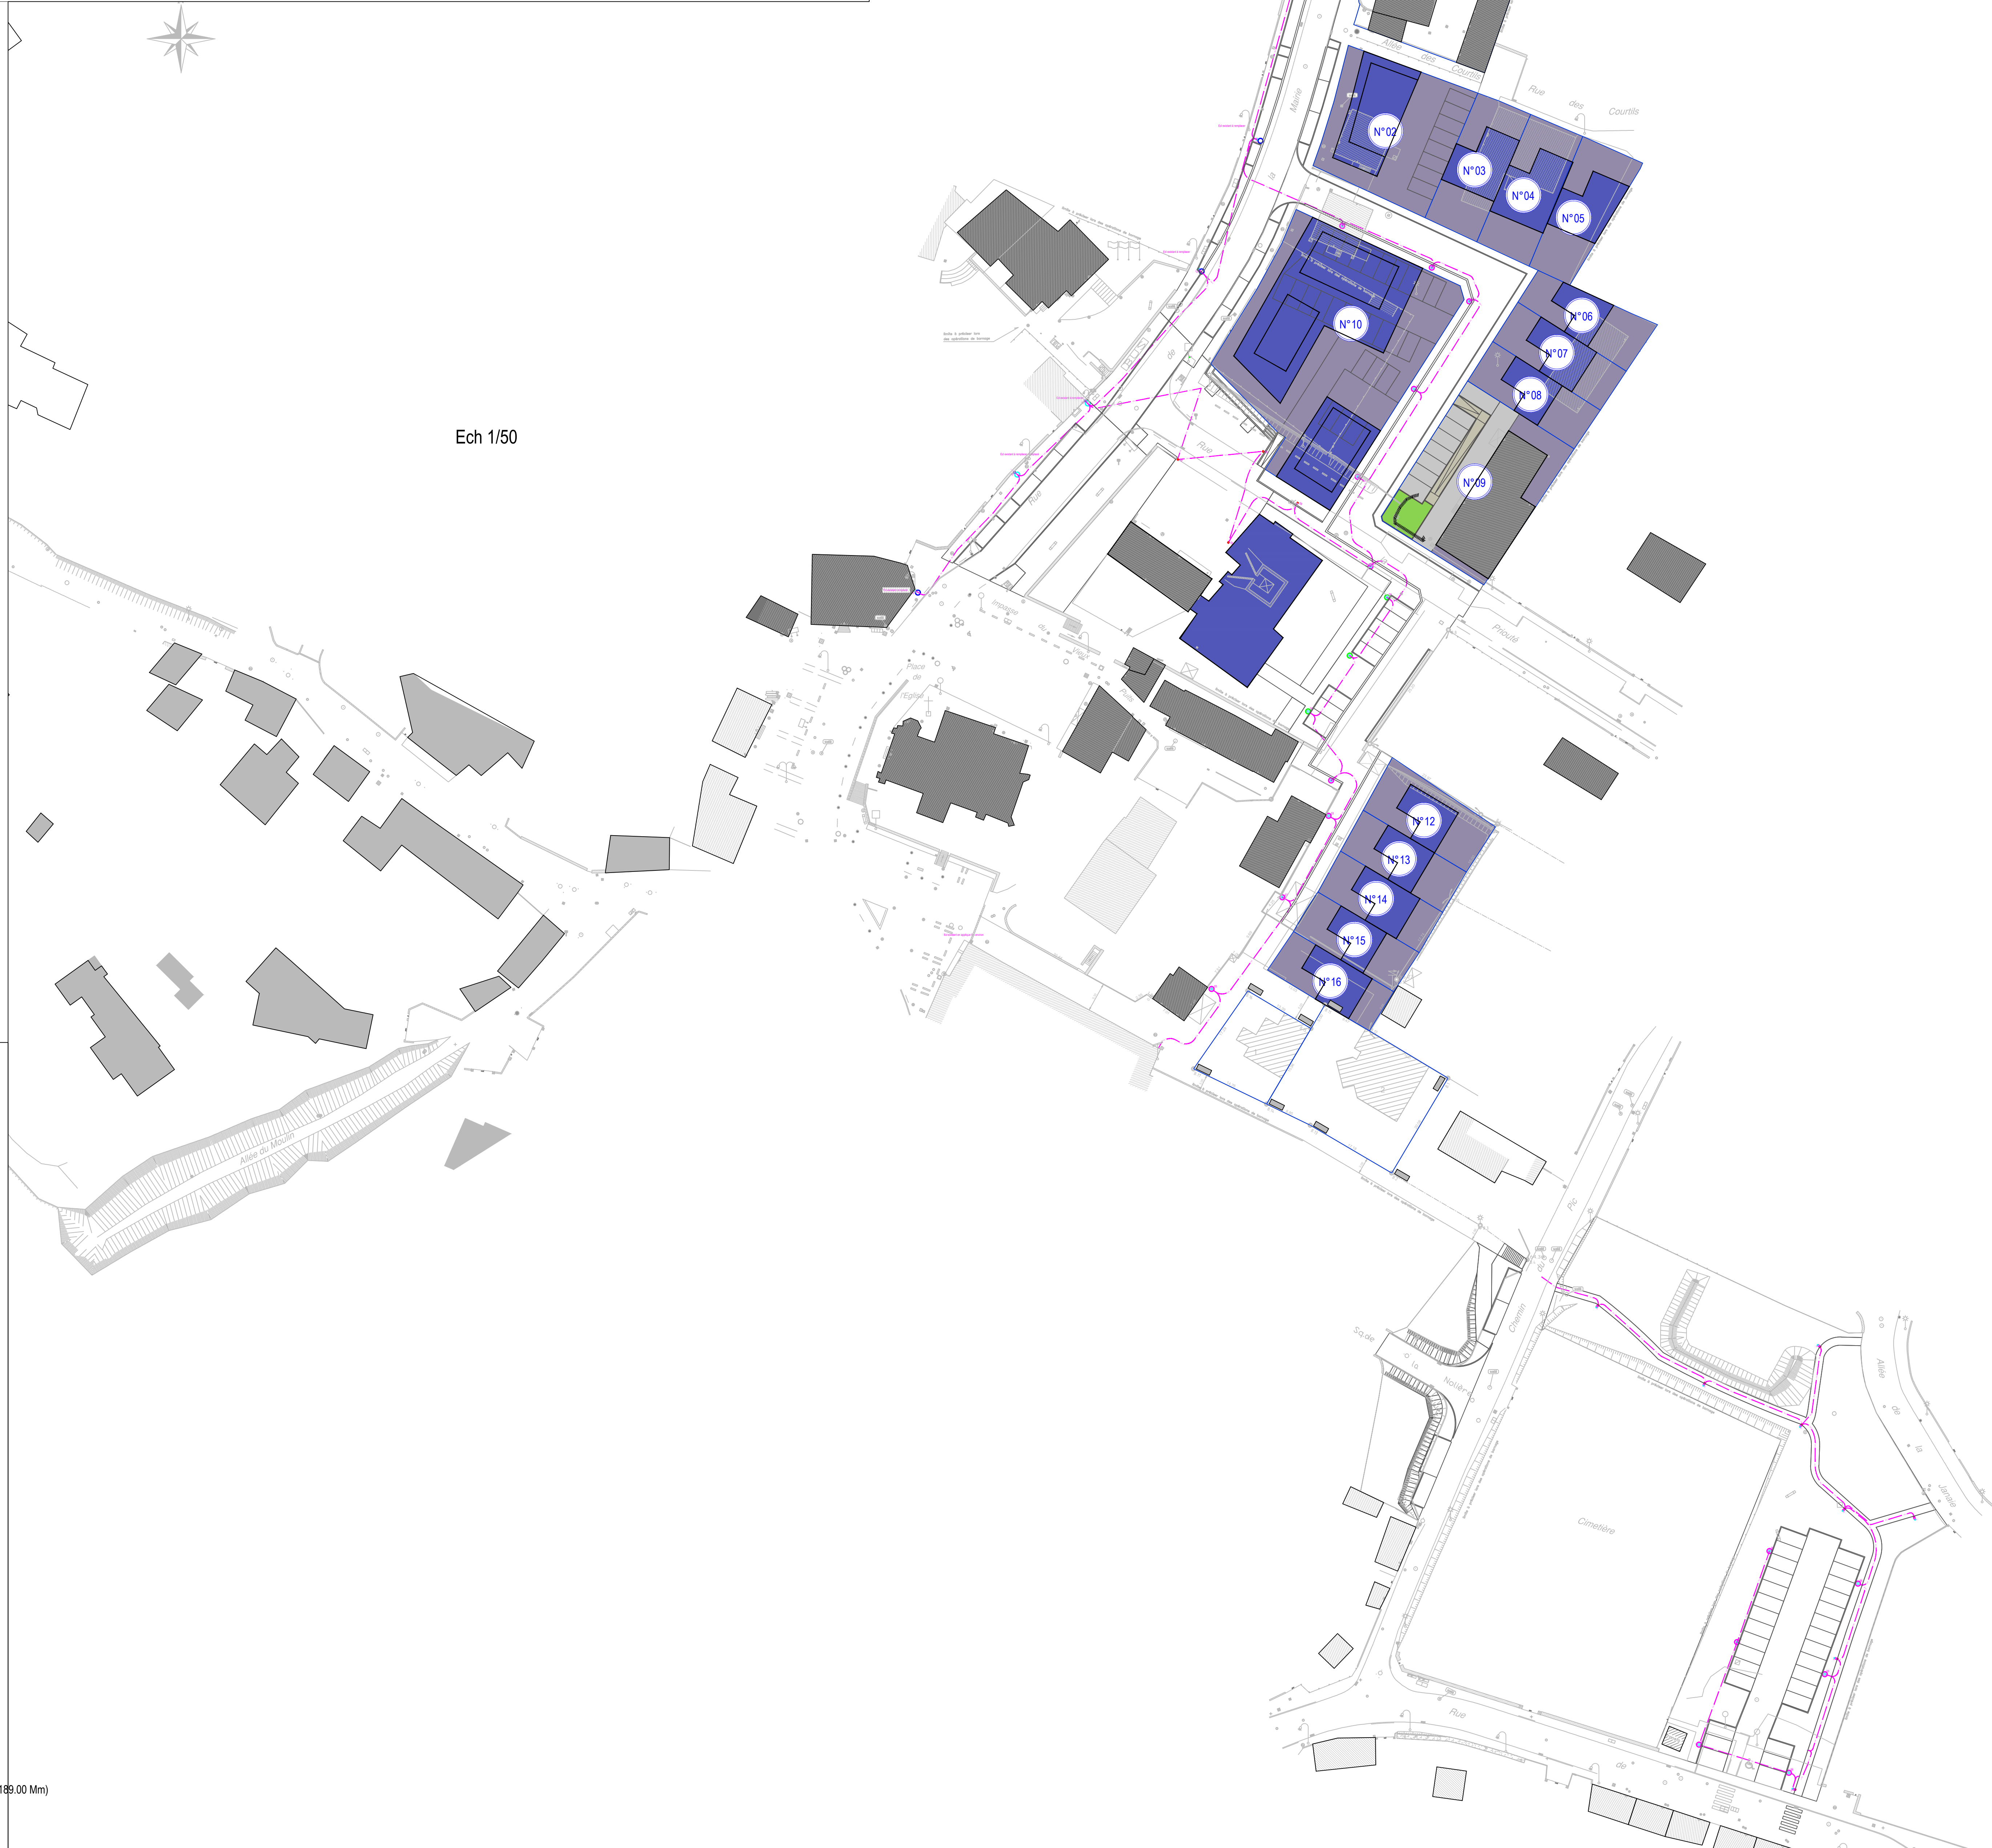

Symbole	Fabricant	Désignation	Composants	Flux lumineux	Facteur de maintenance	Puissance raccordée	Quantité	Hauteur
	SCHREDER	YOA MIDI / 5102 / 24 LEDs 500mA WW / 370562	1x24 LEDs 500 mA WW	4860 lm	0.83	38 W	7	H : 7m top
	SCHREDER	YOA MIDI / 5117 / 32 LEDs 500mA WW / 370682	1x32 LEDs 500 mA WW	6480 lm	0.83	50 W	2	H : 7m top
	SCHREDER	YOA MIDI / 5102 / 16 LEDs 350mA WW / 370562	1x16 LEDs 350 mA WW	2400 lm	0.83	18 W	10	H : 4.5m lyre
	SCHREDER	YOA MIDI / 5117 / 24 LEDs 500mA WW / 370682	1x24 LEDs 500 mA WW	4860 lm	0.83	38 W	3	H : 4.5m lyre
	SCHREDER	TECEO / 5102 / 8 LEDs 350mA WW / 407572	1x8 LEDs 350 mA WW	1288 lm	0.83	10 W	8	H : 4m applique
	SCHREDER	YOA MIDI / 5117 / 8 LEDs 500mA WW / 370682	1x8 LEDs 500 mA WW	1620 lm	0.83	14 W	6	H : 4.5m lyre
	SCHREDER	YOA MIDI / 5102 / 8 LEDs 500mA WW / 407572	1x8 LEDs 500 mA WW	1803 lm	0.83	14 W	1	H : 4m top
	SELUX	Lif Top-Element	1xLED	7200 lm	0.83	64 W	1	H : 4m
	SELUX	Lif Top-Element	1xLED	3300 lm	0.83	27 W	3	H : 4m

Ech 1/100

Ech 1/50

AVP

CHEVAIGNE - ZAC DES 3 LIEUX

---

COEUR DE BOURG - Plan d'Eclairage

1 Rue Desvives de Gausle - Anthoniz  
43000 RENNES CEDEX 2  
02 49 65 82 17  
http://www.territoires-rennes.fr/

7 Rue de la Mare  
36200 CHEVAIGNE  
02 49 59 82 17  
http://ville-chevaigne.fr/

Source : Plan de situation : OpenStreet Maps Google Maps Galetoplat / Plan Topographique : Commune VERRM / DT : XXXXXXXXXXXXXXXXXXXX  
Dessin : 5141225348\_3745\_CHEVAIGNE\_ZAC\_3\_LIEUX\_02041902\_0001\_Plan\_Eclairage et MISE EN ŒUVRE CHEVAIGNE\_ZAC\_3\_LIEUX\_00\_04\_19\_A4\_19\_01\_19 Date de l'impression : 01/02/2019 09:27:19