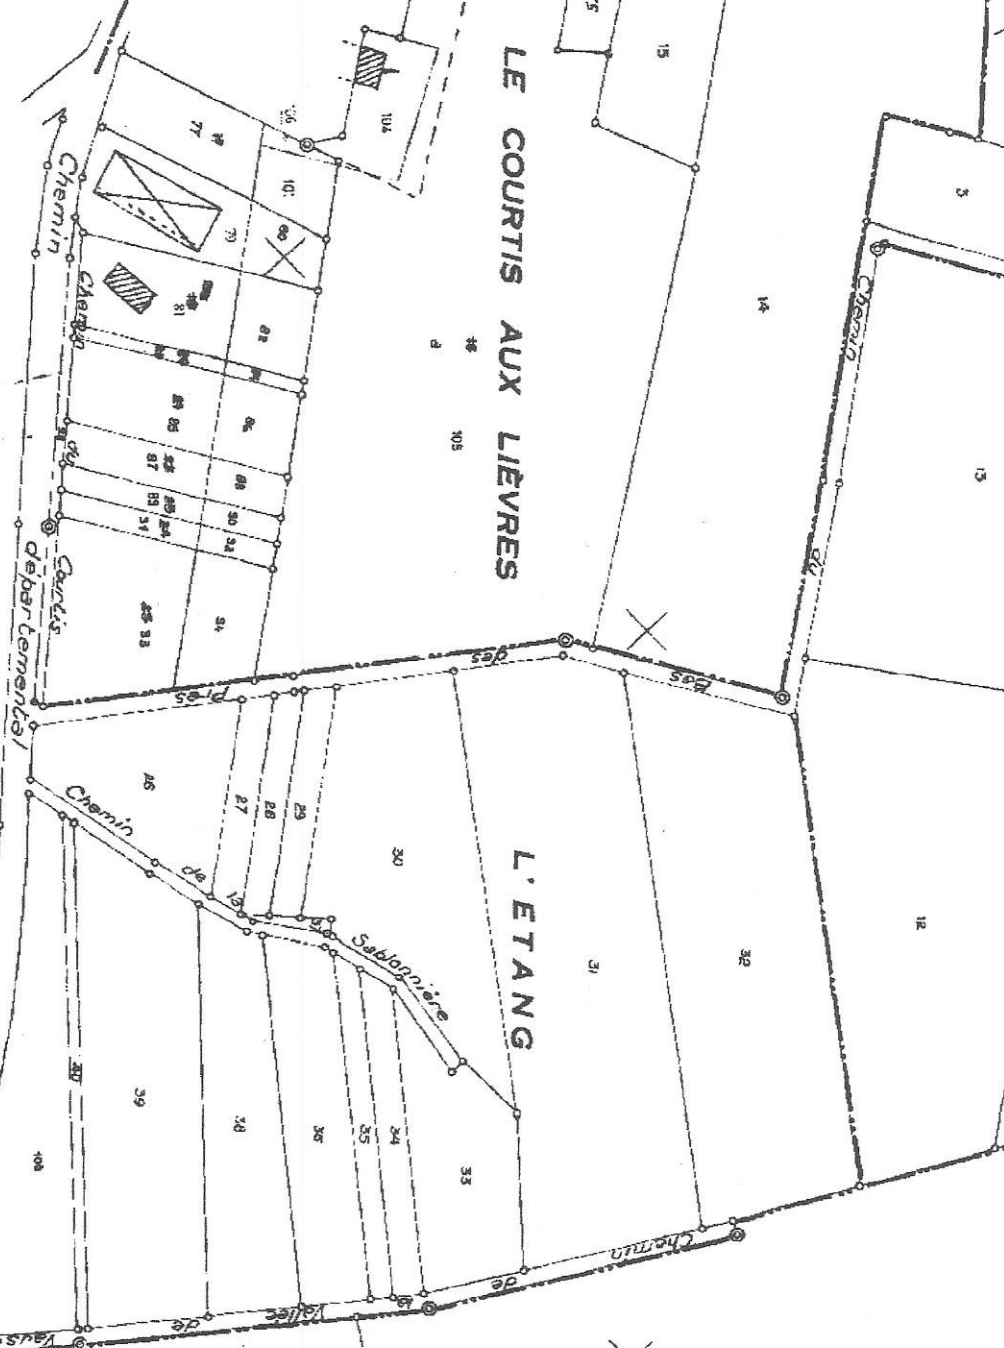

LE COURTIS AUX LIEVRES

L'ETANG

LA VALLEE DE VAUSEMAT

SECTION

COMMUNE DE COULOURS
 Copie de Plan

0 70m Echelle 1/2804

Planche ZL - Origine: DGI- 2013