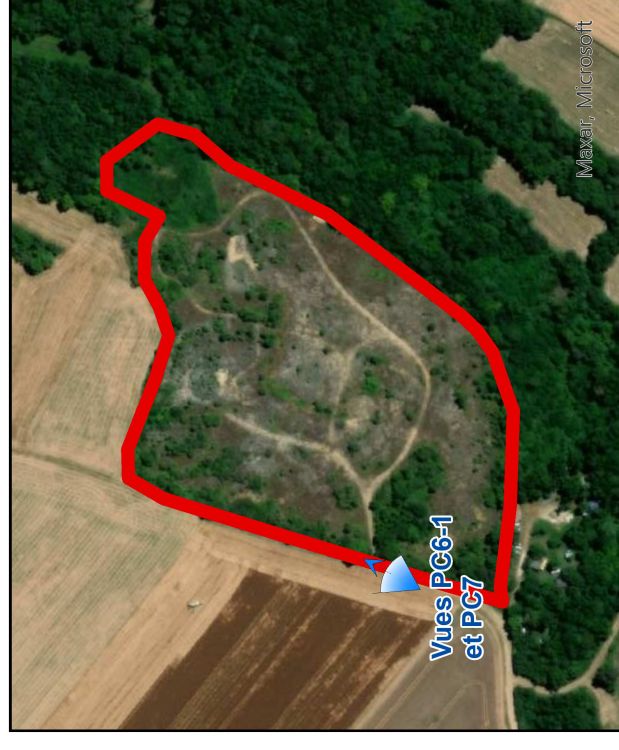

PC01 - Localisation du projet

Projet de parc photovoltaïque de Guillon-Terre-Plaine "La Grande-Craie" (89)

Luxel

Légende

 Aire d'étude

FREDERIQUE
LONCHAMPT
ARCHITECTE
60 rue Thiers, 37000 Tours
Tél : 02 47 73 73 72
e-mail : f.lonchampt@luxel.com
SIRET 799 511 191 00014
APE 7111Z

Luxel SAS, Décembre 2020
Projection RGF 93 Lambert 93