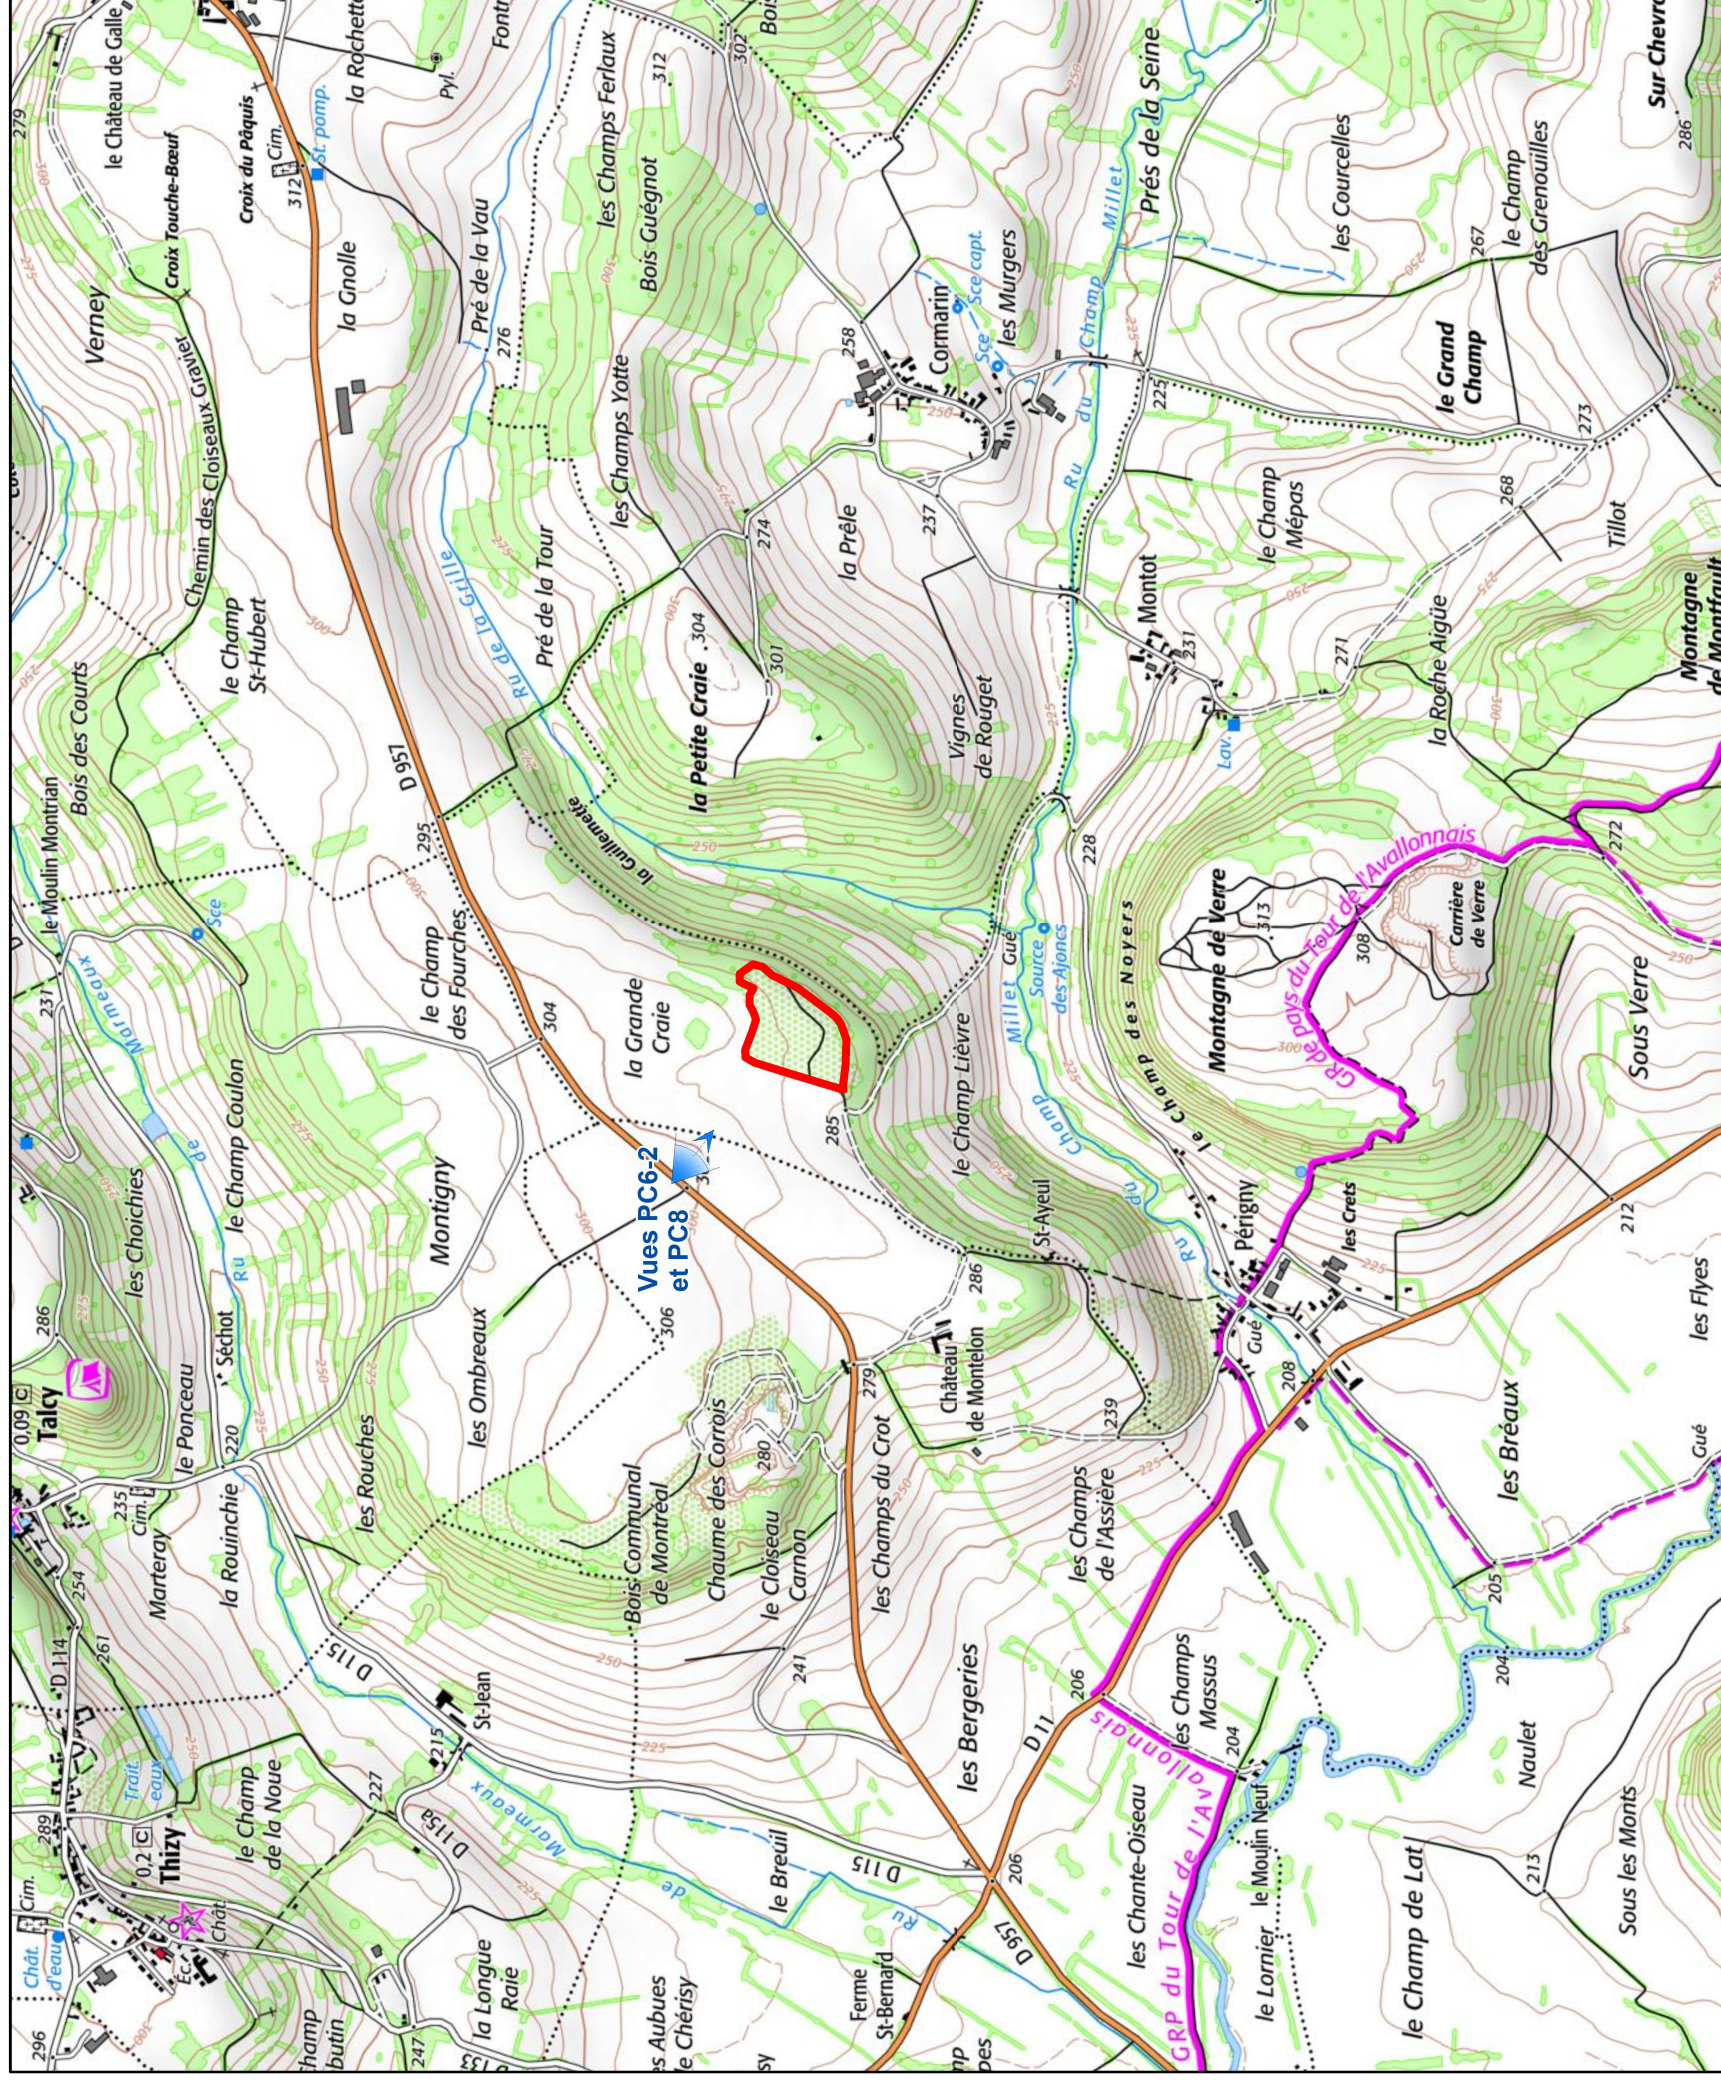

PC01 - Localisation du projet

Projet de parc photovoltaïque de Guillon-Terre-Plaine "La Grande-Craie" (89)

Luxel

Légende

 Aire d'étude

FREDERIQUE
LONCHAMPT
ARCHITECTE
60 rue Thiers, 37000 Tours
Tél : 02 47 73 73 72
e-mail : f.lonchampt@luxel.com
SIRET 799 511 191 00014
APE 7111Z

Luxel SAS, Décembre 2020
Projection RGF 93 Lambert 93